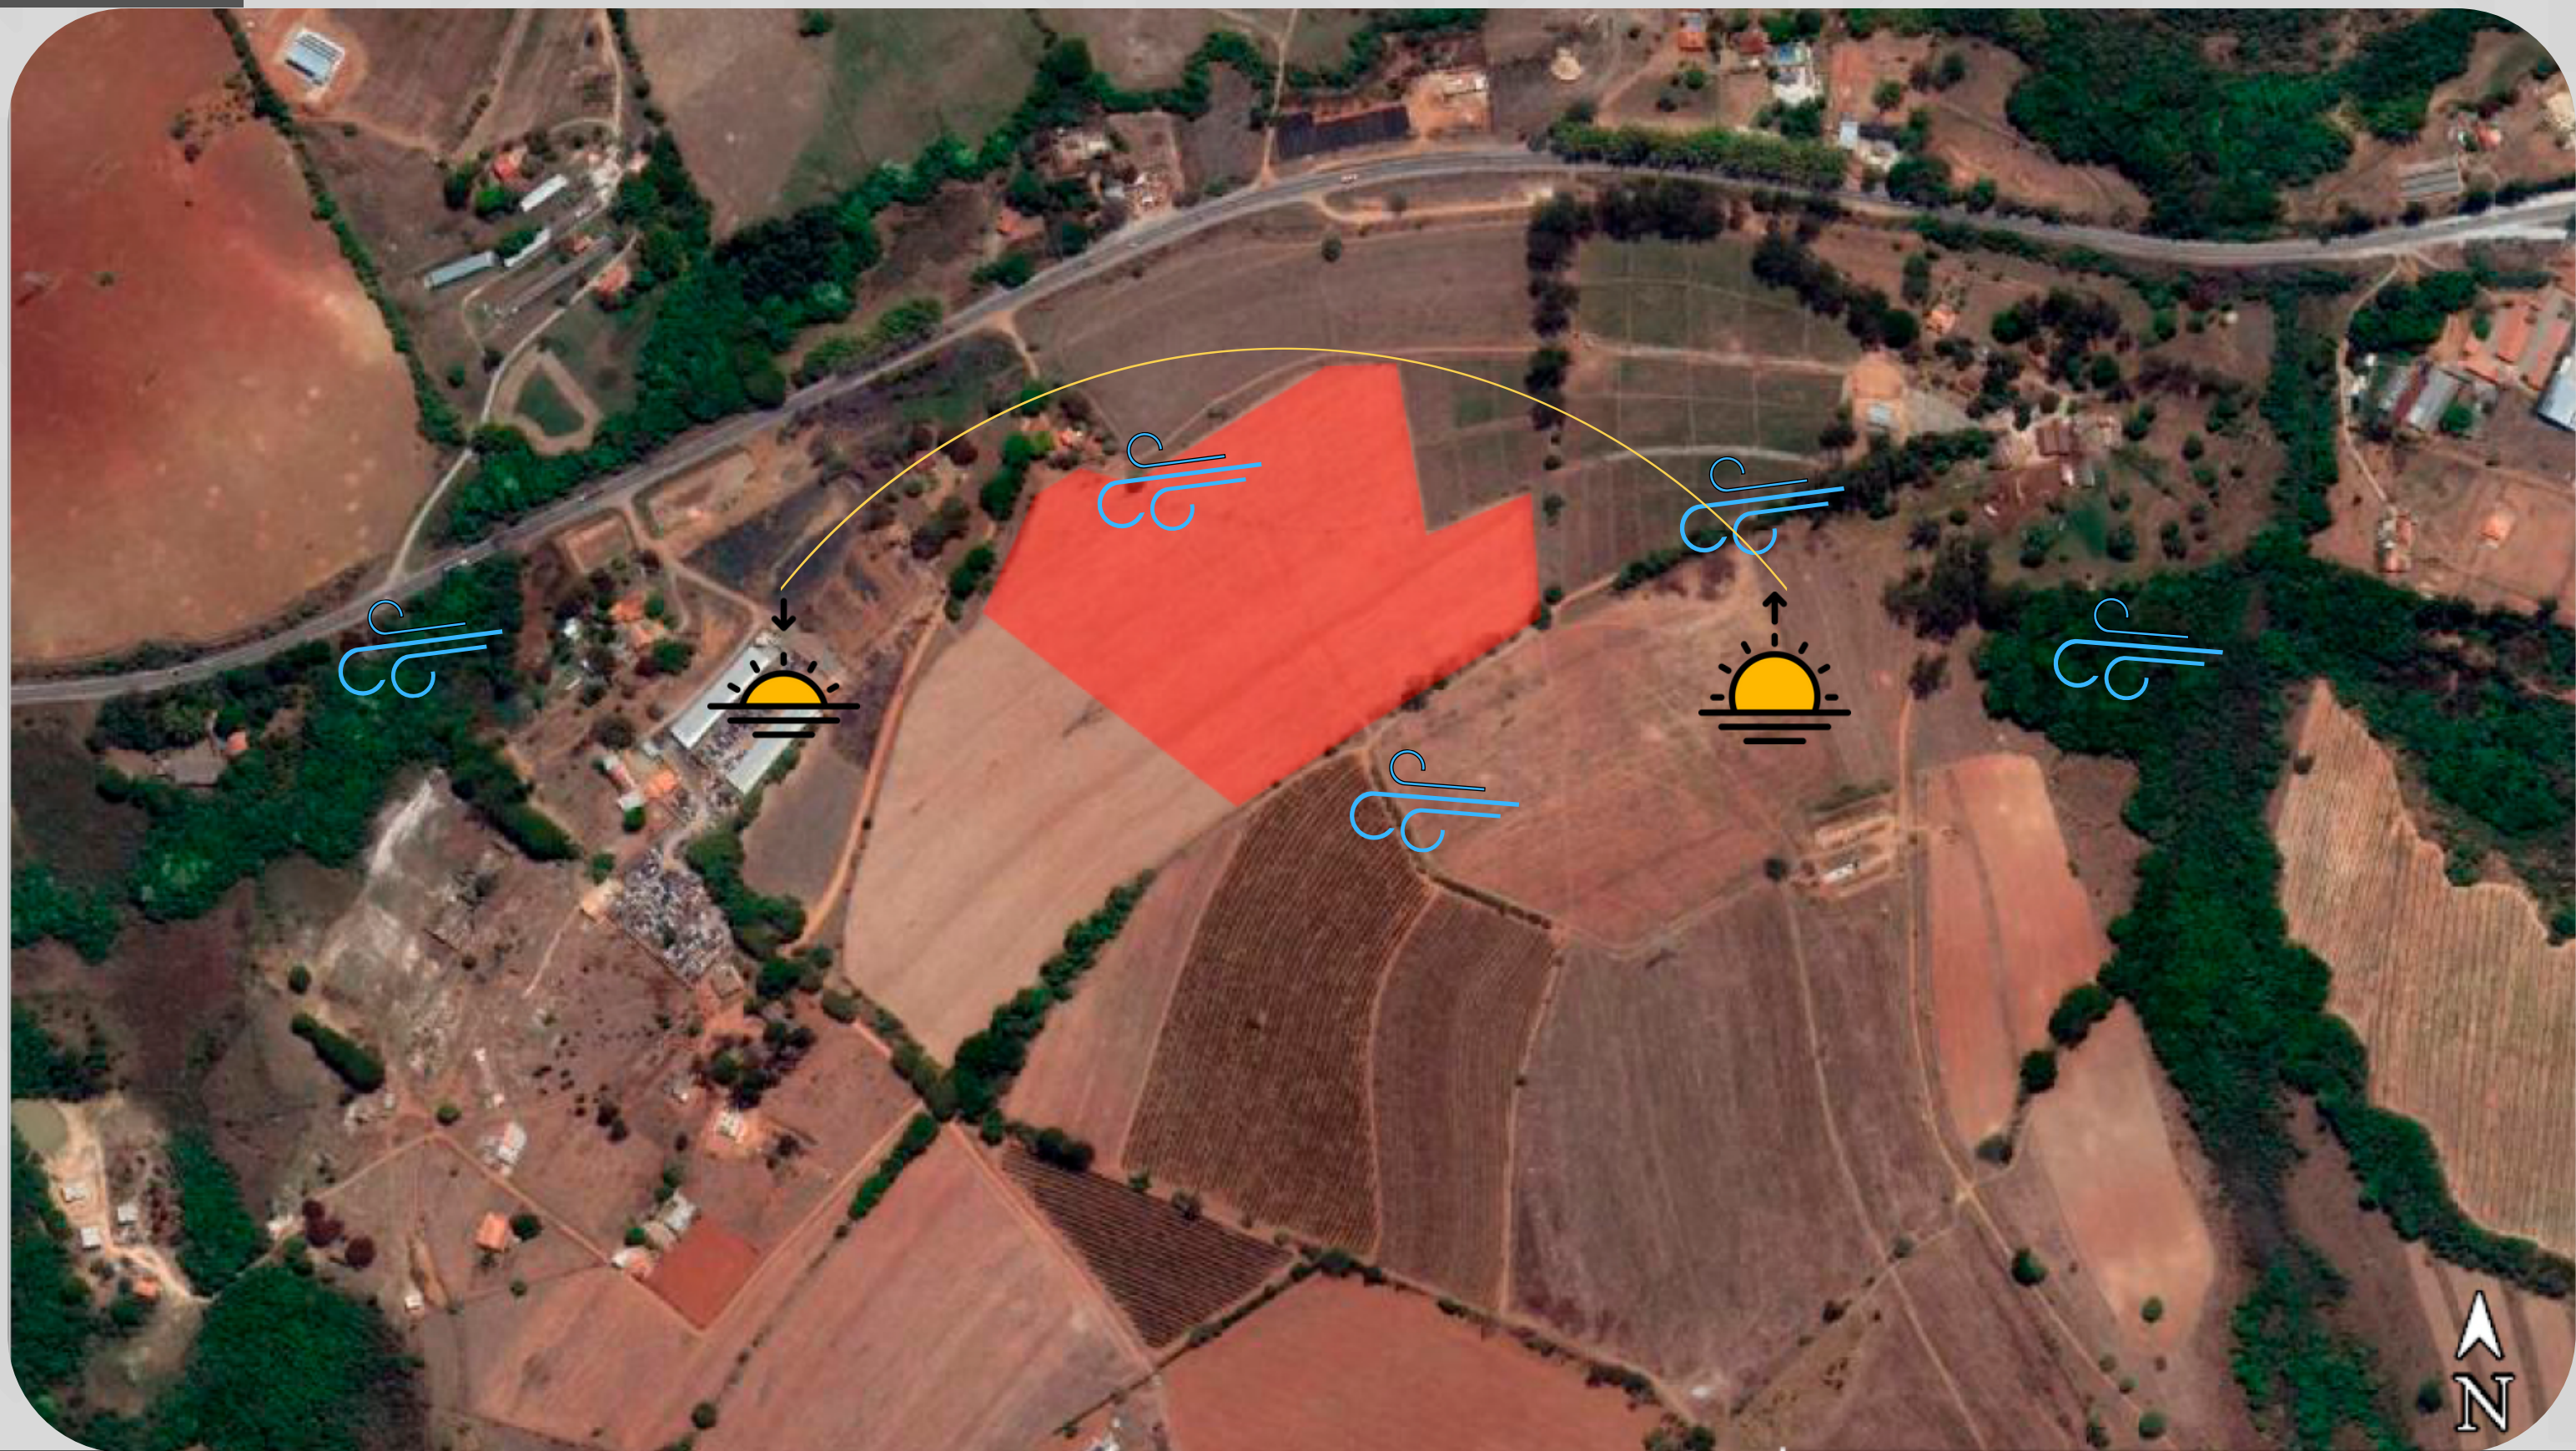

 SOLÁRIO

 ÁREAS DE LAZER

POLÍTICAS PÚBLICAS

- Zoonoses
- Procriação
- Transtornos urbanos
- Superlotação

Fonte: Produzido pelo autor, 2022.

LOCALIZAÇÃO

-  LAVRAS-MG
-  BR-265
-  EXPOLAVRAS 2,6KM
-  PARQUE FRANCISCO DE ASSIS 2,5KM
-  Pontos de referência
-  Local do terreno

Fonte: Google Earth, 2022.
Adaptado pelo autor.

CARACTERIZAÇÃO DA PAISAGEM

 **ÁREA TOTAL: 61.156 m²**

 **ÁREA CONSTRUÍDA: 5.467 m²**

Fonte: Produzido pelo autor, 2022.

CONFRONTANTES

RESIDÊNCIAS RURAIS

PÁTIO DO DETRAN

Fonte: Google Earth, 2022.
Adaptado pelo autor.

7 PARAÍSO PATINHAS / ADOPTAR É AMAR: CENTRO DE TRATAMENTO E REINTEGRAÇÃO DE CÃES E GATOS

CLIMA

 VENTOS LESTE/NORDESTE

 MÉDIA DE 20 °C

Fonte: Google Earth, 2022.
Adaptado pelo autor.

TERRENO

Fonte: Produzido pelo autor, 2022.

1º PLATÔ

2,20M

2º PLATÔ

3° PLATÔ

4° PLATÔ

O TEMPO É UM PERÍODO SEM INTERRUPÇÕES, QUE POSSUI UMA CONTINUIDADE E SEMPRE ESTÁ MUDANDO.