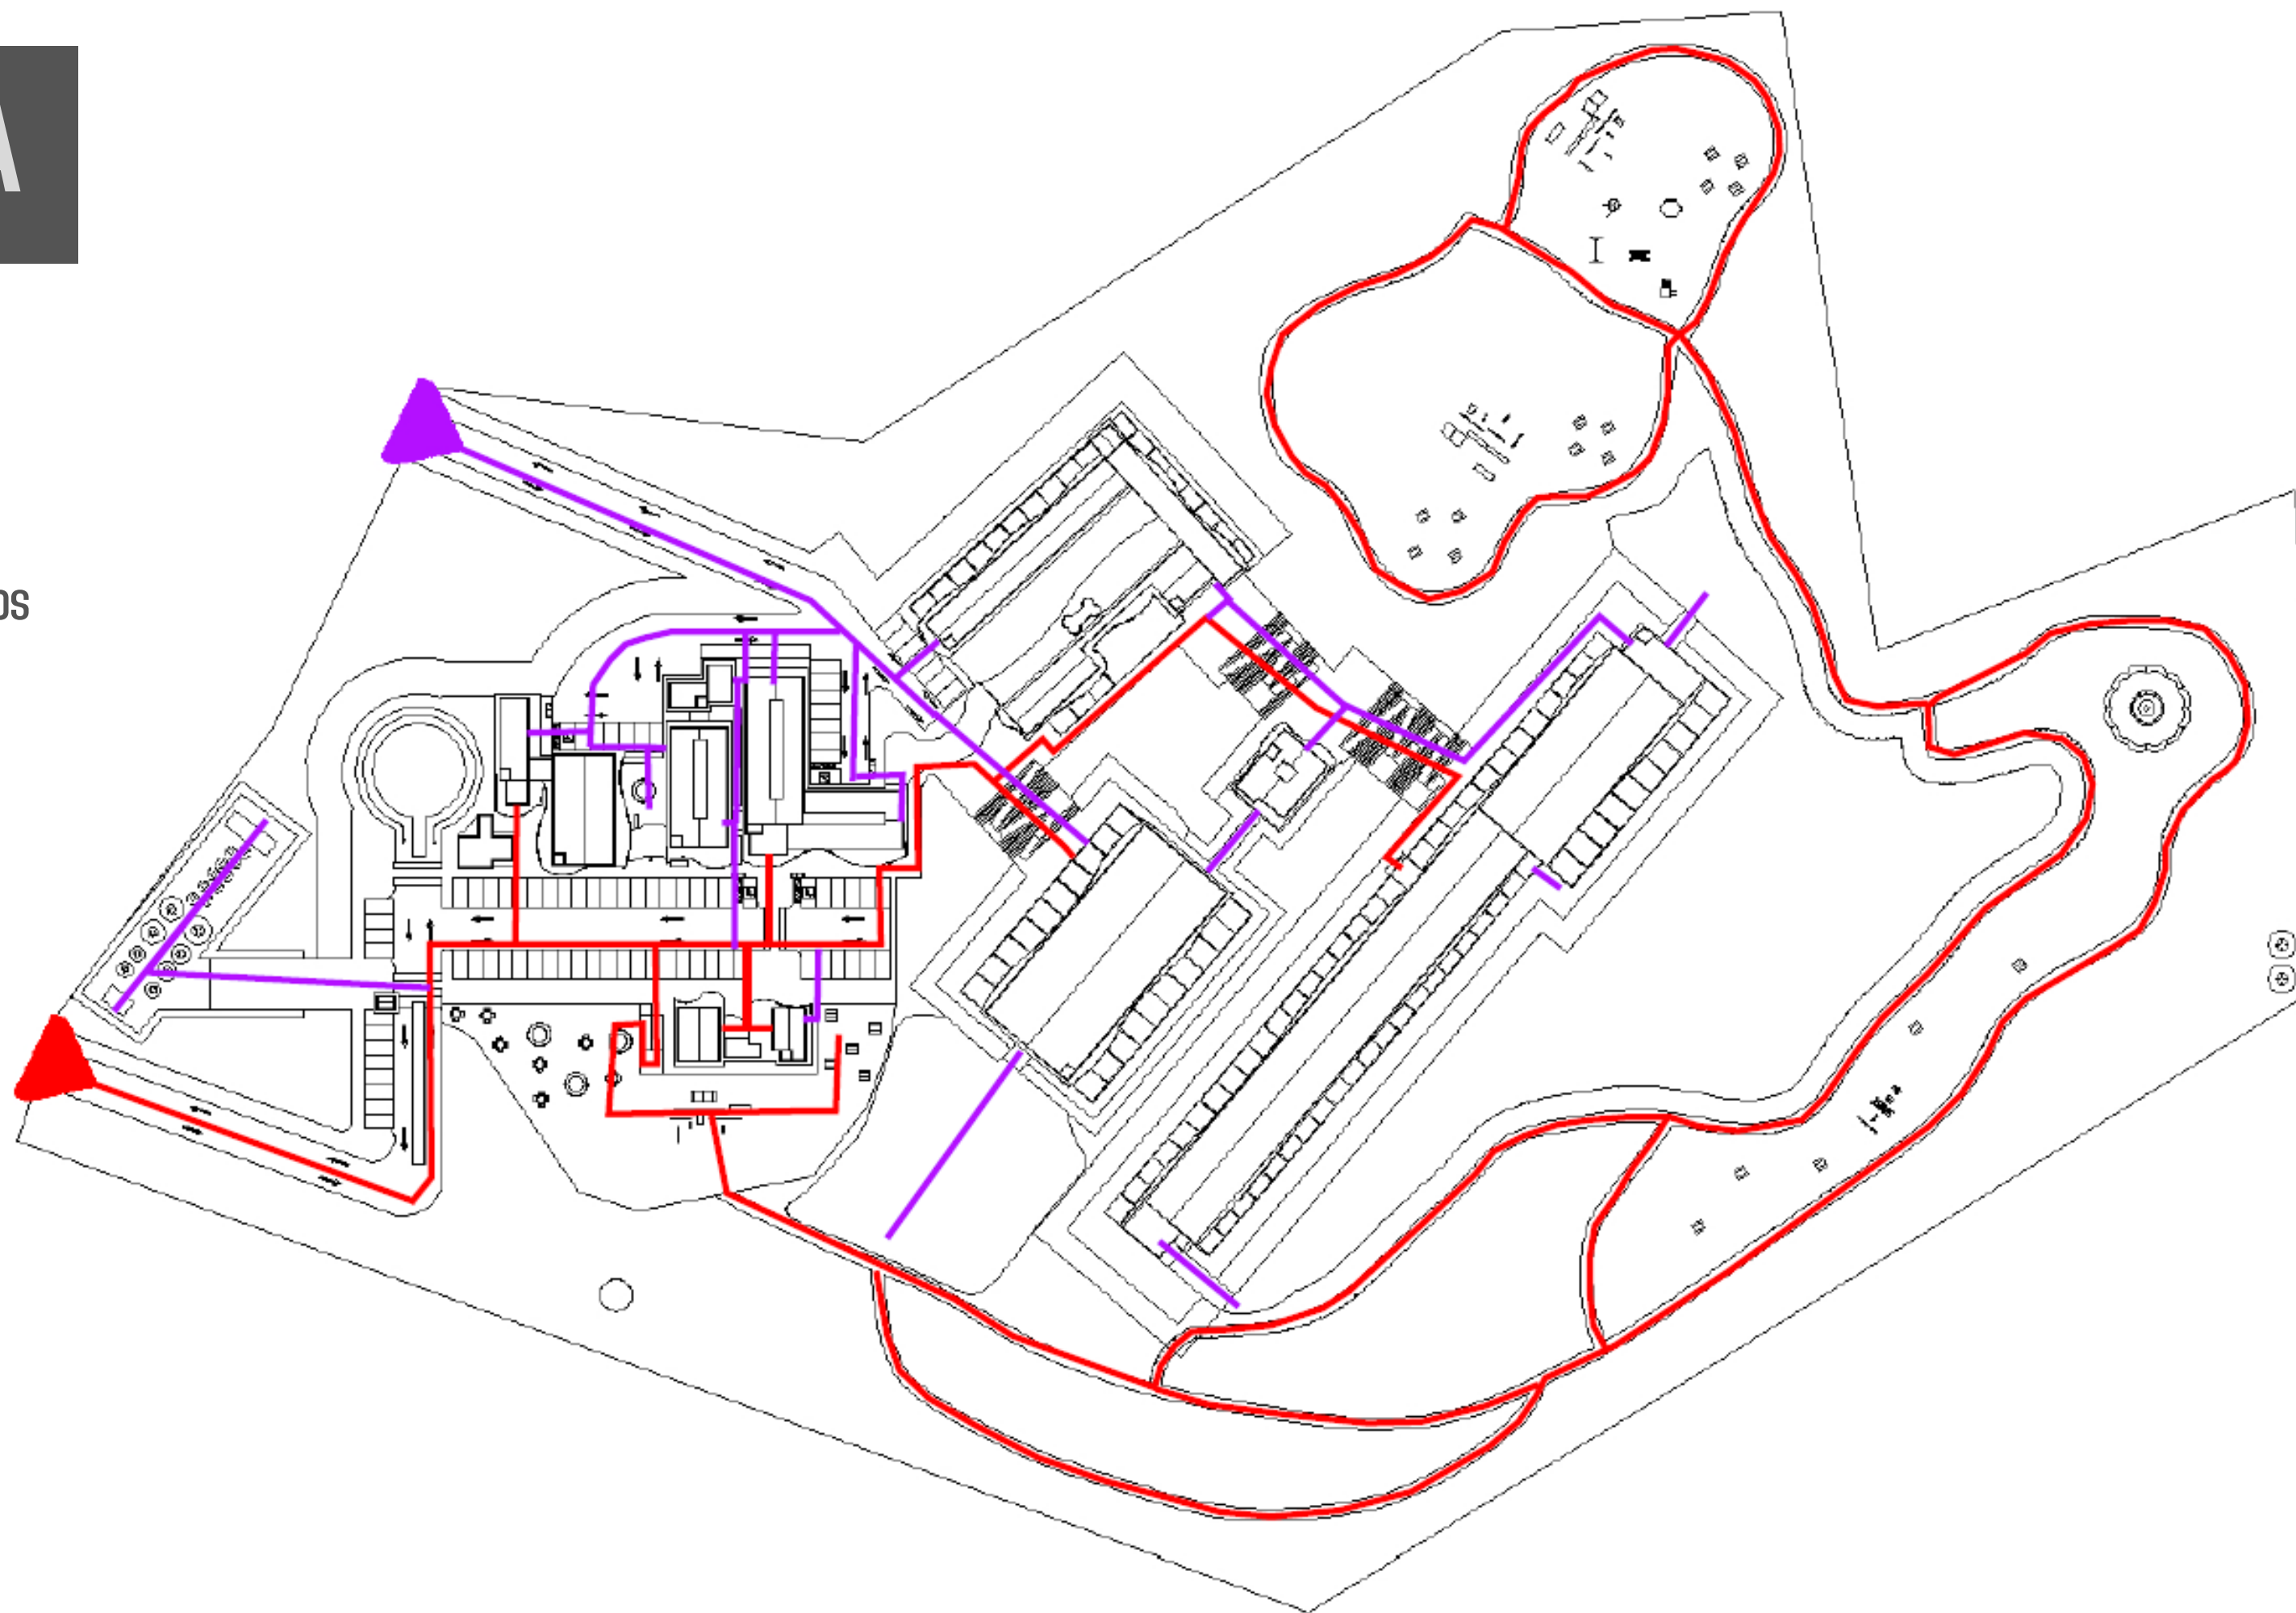

 126 CÃES NO HOTEL

 30 GATOS NO HOTEL

 20 ANIMAIS NO HOSPITAL VETERINÁRIO

 AUDITÓRIO COM 70 LUGARES

 33 FUNCIONÁRIOS

 86 VAGAS DE ESTACIONAMENTO

SETORIZAÇÃO

- TRATAMENTO DE EFLUENTES
- ATENDIMENTO
- LANCH/PETSHOP
- PARQUE PET
- ADOÇÃO
- HOTEL
- ESTACIONAMENTO
- ÁREA DE LAZER (ANIMAIS)
- SERVIÇOS
- ÁREA VERDE (PARQUE PET)

FLUXOGRAMA

-  FLUXO COMUM
-  FLUXO RESTRITO
-  ACESSO COMUM
-  ACESSO FUNCIONÁRIOS/SERVIÇOS

FLUXOGRAMA

-  FLUXO DE ADOÇÃO
-  FLUXO CUIDADORES/VOLUNTÁRIOS
-  FLUXO VETERINÁRIOS
-  FLUXO VISITANTES
-  ACESSO RESTRITO AOS BLOCOS
-  ACESSO COMUM AOS BLOCOS

1 LAYOUT GATE

2 LAYOUT CANEL DETALHE

1 LAYOUT HOTEL
BROGA TIPI

OBRIGADO !