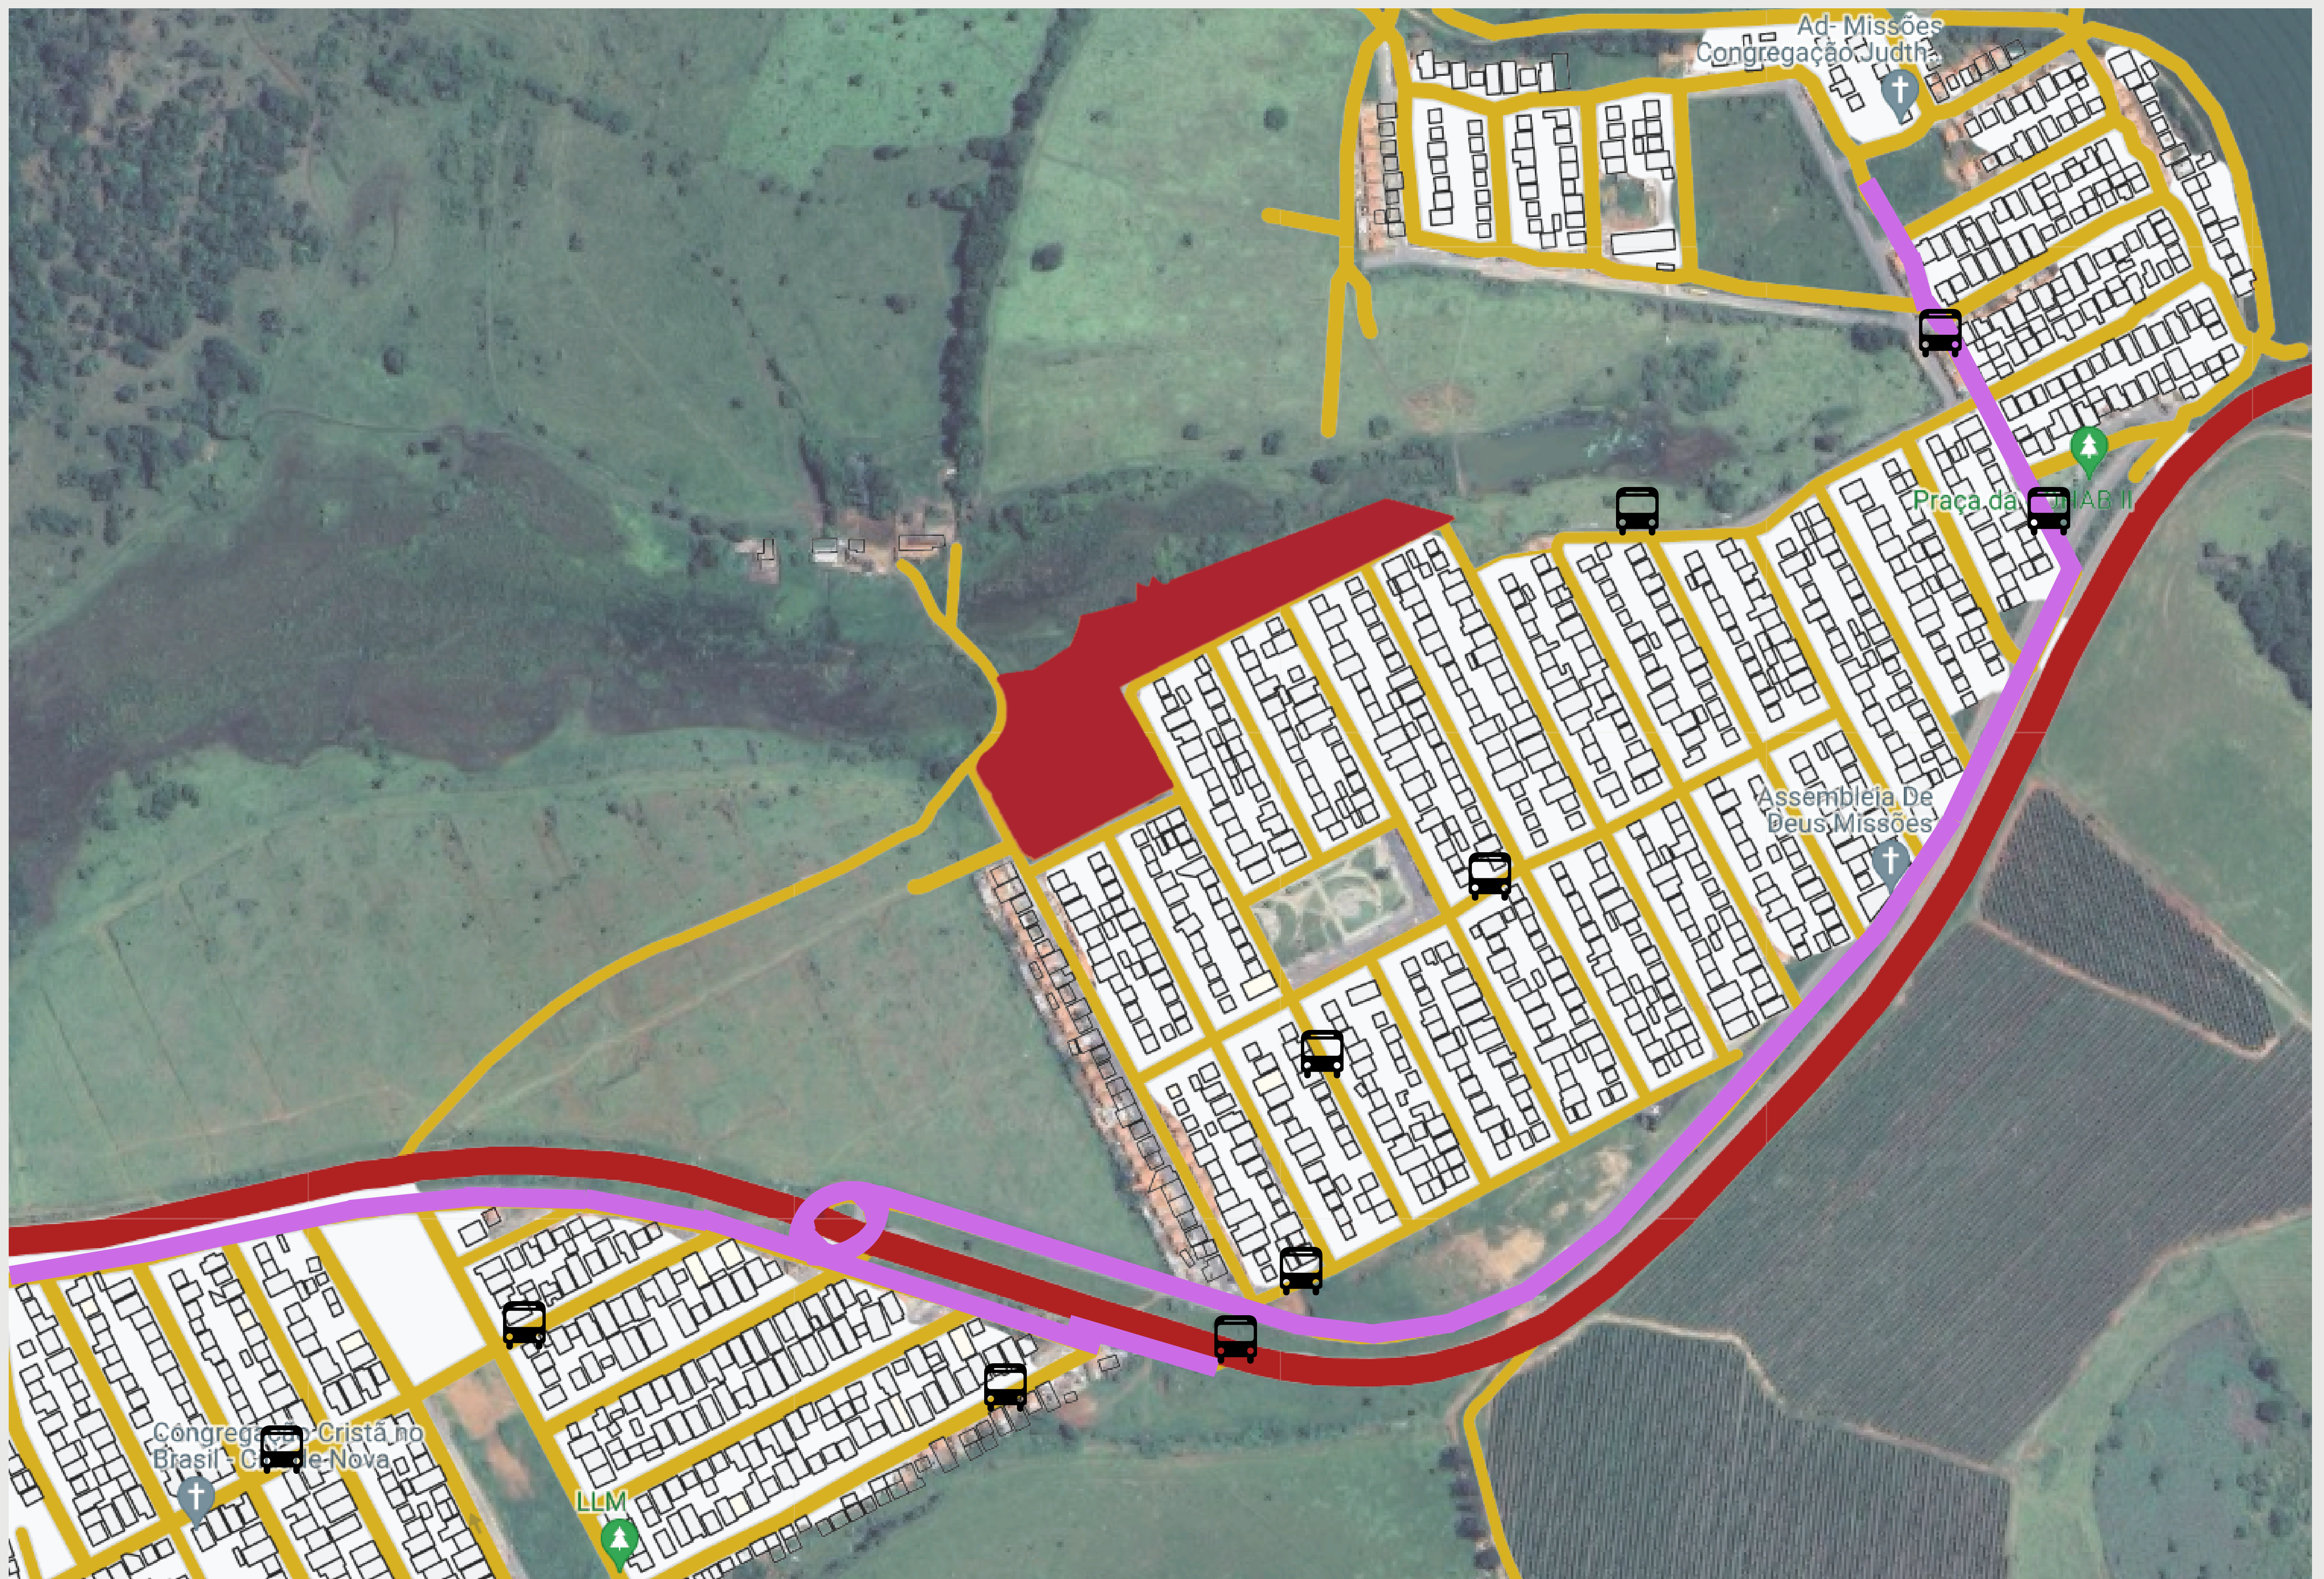

FONTE: GOOGLE MAPS, 2022

### LOCALIZAÇÃO

-  LAVRAS
-  MINAS GERAIS - BRASIL
-  TERRENO PARA PROPOSTA DE IMPLANTAÇÃO DO PROJETO

FONTE: GOOGLE MAPS, 2022

### HIERARQUIA VIÁRIA E TRANSPORTE PÚBLICO

- |   |                |   |   |   |                  |
|---|----------------|---|---|---|------------------|
|  | VIAS ARTERIAIS |  | TERRENO PARA PROPOSTA DE IMPLANTAÇÃO DO PROJETO |  | PONTOS DE ÔNIBUS |
|  | VIAS COLETORAS |   |   |   |                  |
|  | VIAS LOCAIS    |   |   |   |                  |

## MAPA DE GABARITOS

FONTE: AUTORAL