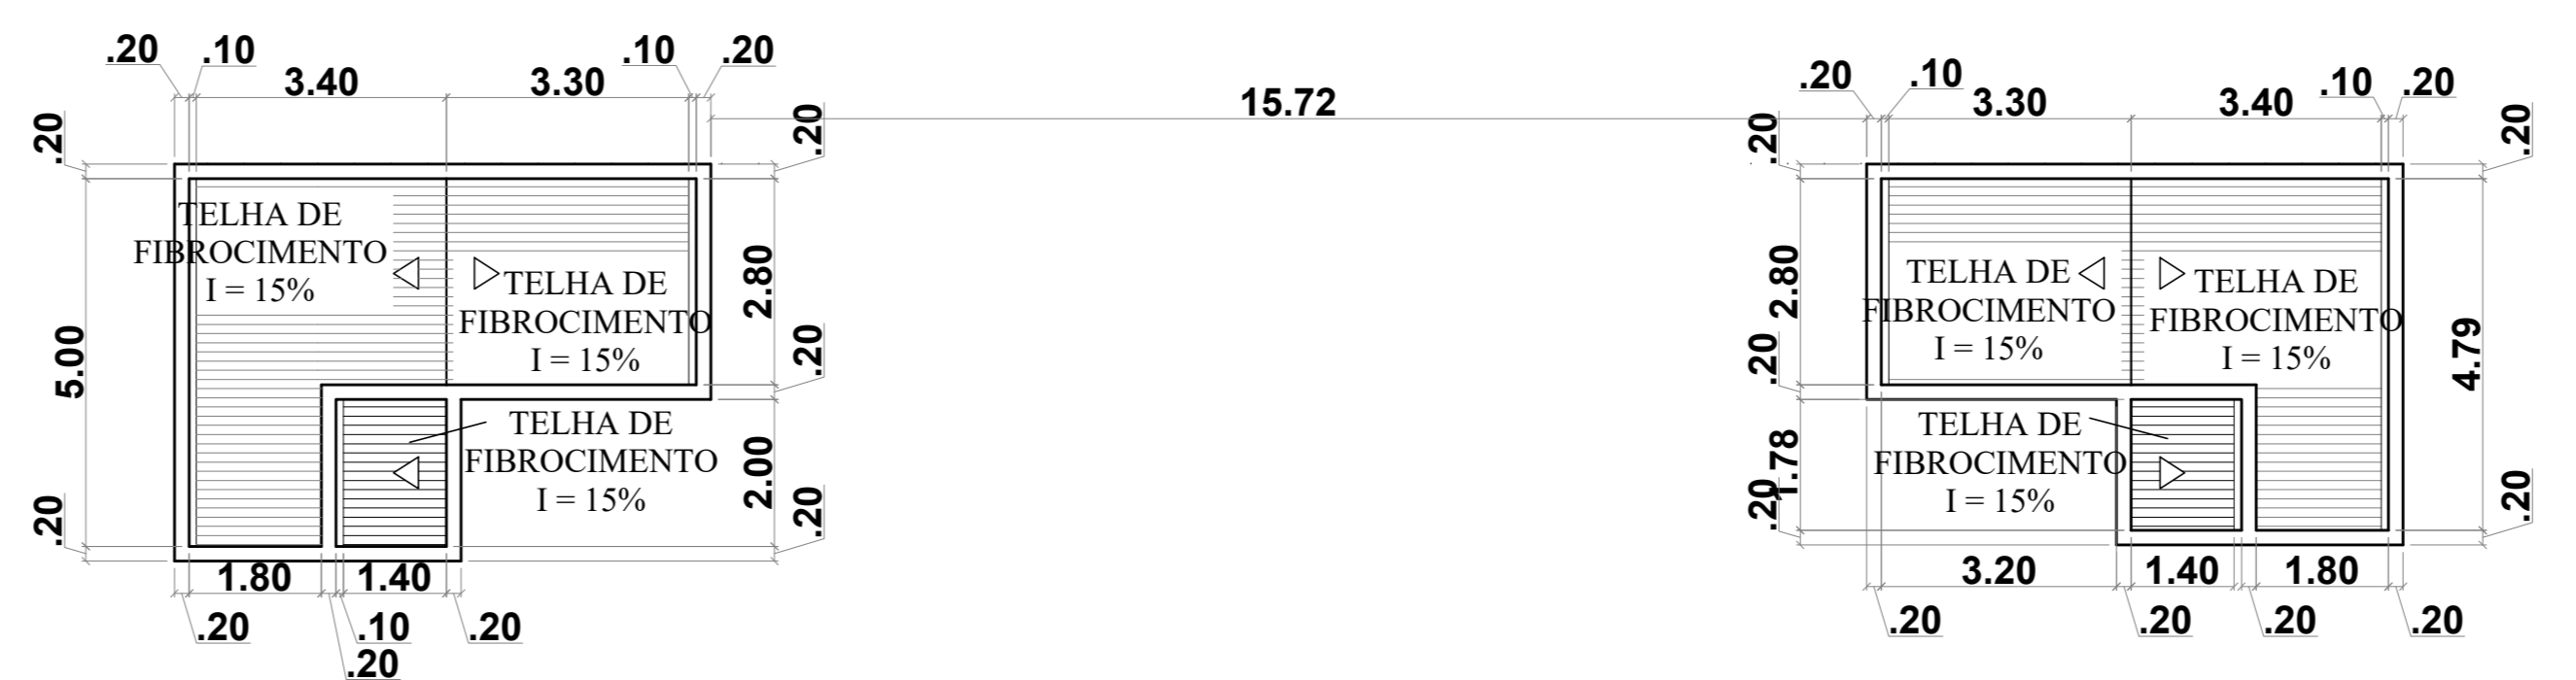

PLANTA BAIXA  
ESCALA 1:300

PLANTA BANHEIROS  
ESCALA 1:100

CORTE AA  
ESCALA 1:300

CORTE BB  
ESCALA 1:300

PLANTA DE COBERTURA  
ESCALA 1:100

LEGENDA		
* GRANDE PORTE	* MÉDIO PORTE	* PEQUENO PORTE
CARVALHO VERMELHO	IPÊ AMARELO	MAGNÓLIA BRANCA
EUCALIPTO DE FLOR VERMELHA	FLOCOS DE NEVE	MAGNÓLIA LILÁS
SUIÑÃ	IPÊ ROXO	* ARBUSTIVAS
IPÊ BRANCO	HIBISCO	
JACARANDÃ		