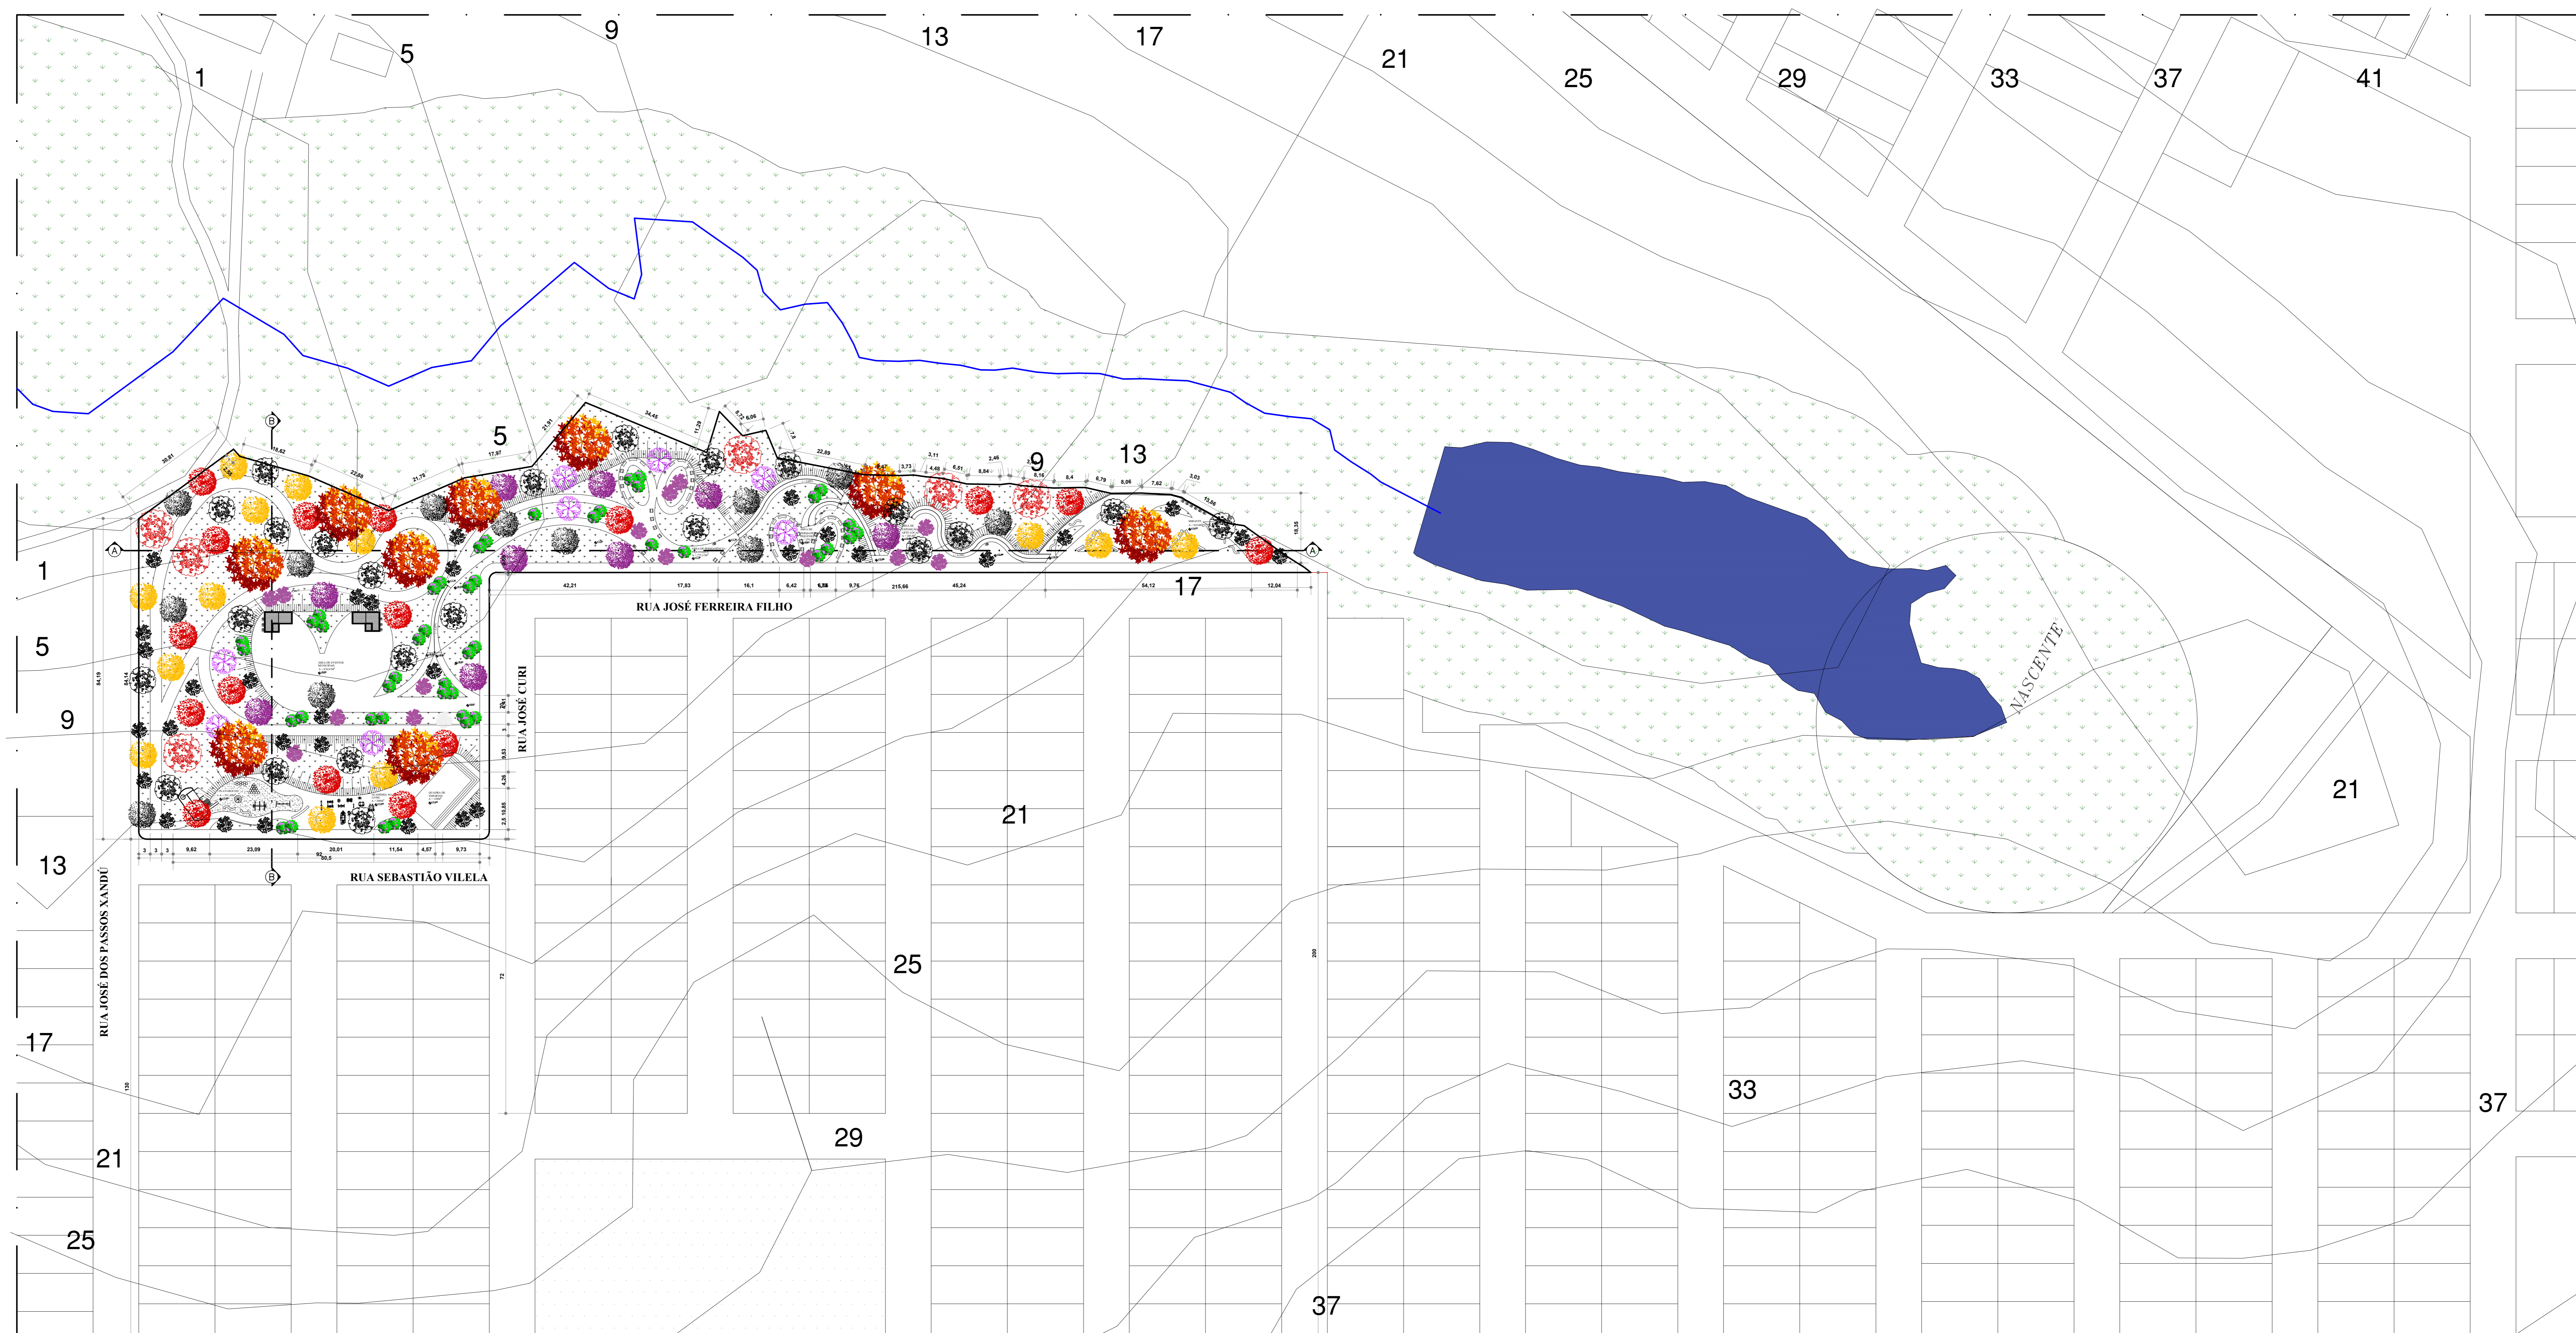

PLANTA DE IMPLANTAÇÃO
ESCALA 1:650

INSTITUIÇÃO		CENTRO UNIVERSITÁRIO DE LAVRAS	
CURSO	ARQUITETURA E URBANISMO	PERÍODO	10º PERÍODO
DISCIPLINA	TRABALHO DE CONCLUSÃO DE CURSO	PROF.	BRUNA E JANAINA
ALUNO	PATRICIA FONSECA DA SILVA	MATRÍCULA	0100544
ASSISTENTE	PLANTA DE IMPLANTAÇÃO	FRONTEIRA	1/3
ESCALA	1:650	DATA	22/11/2022