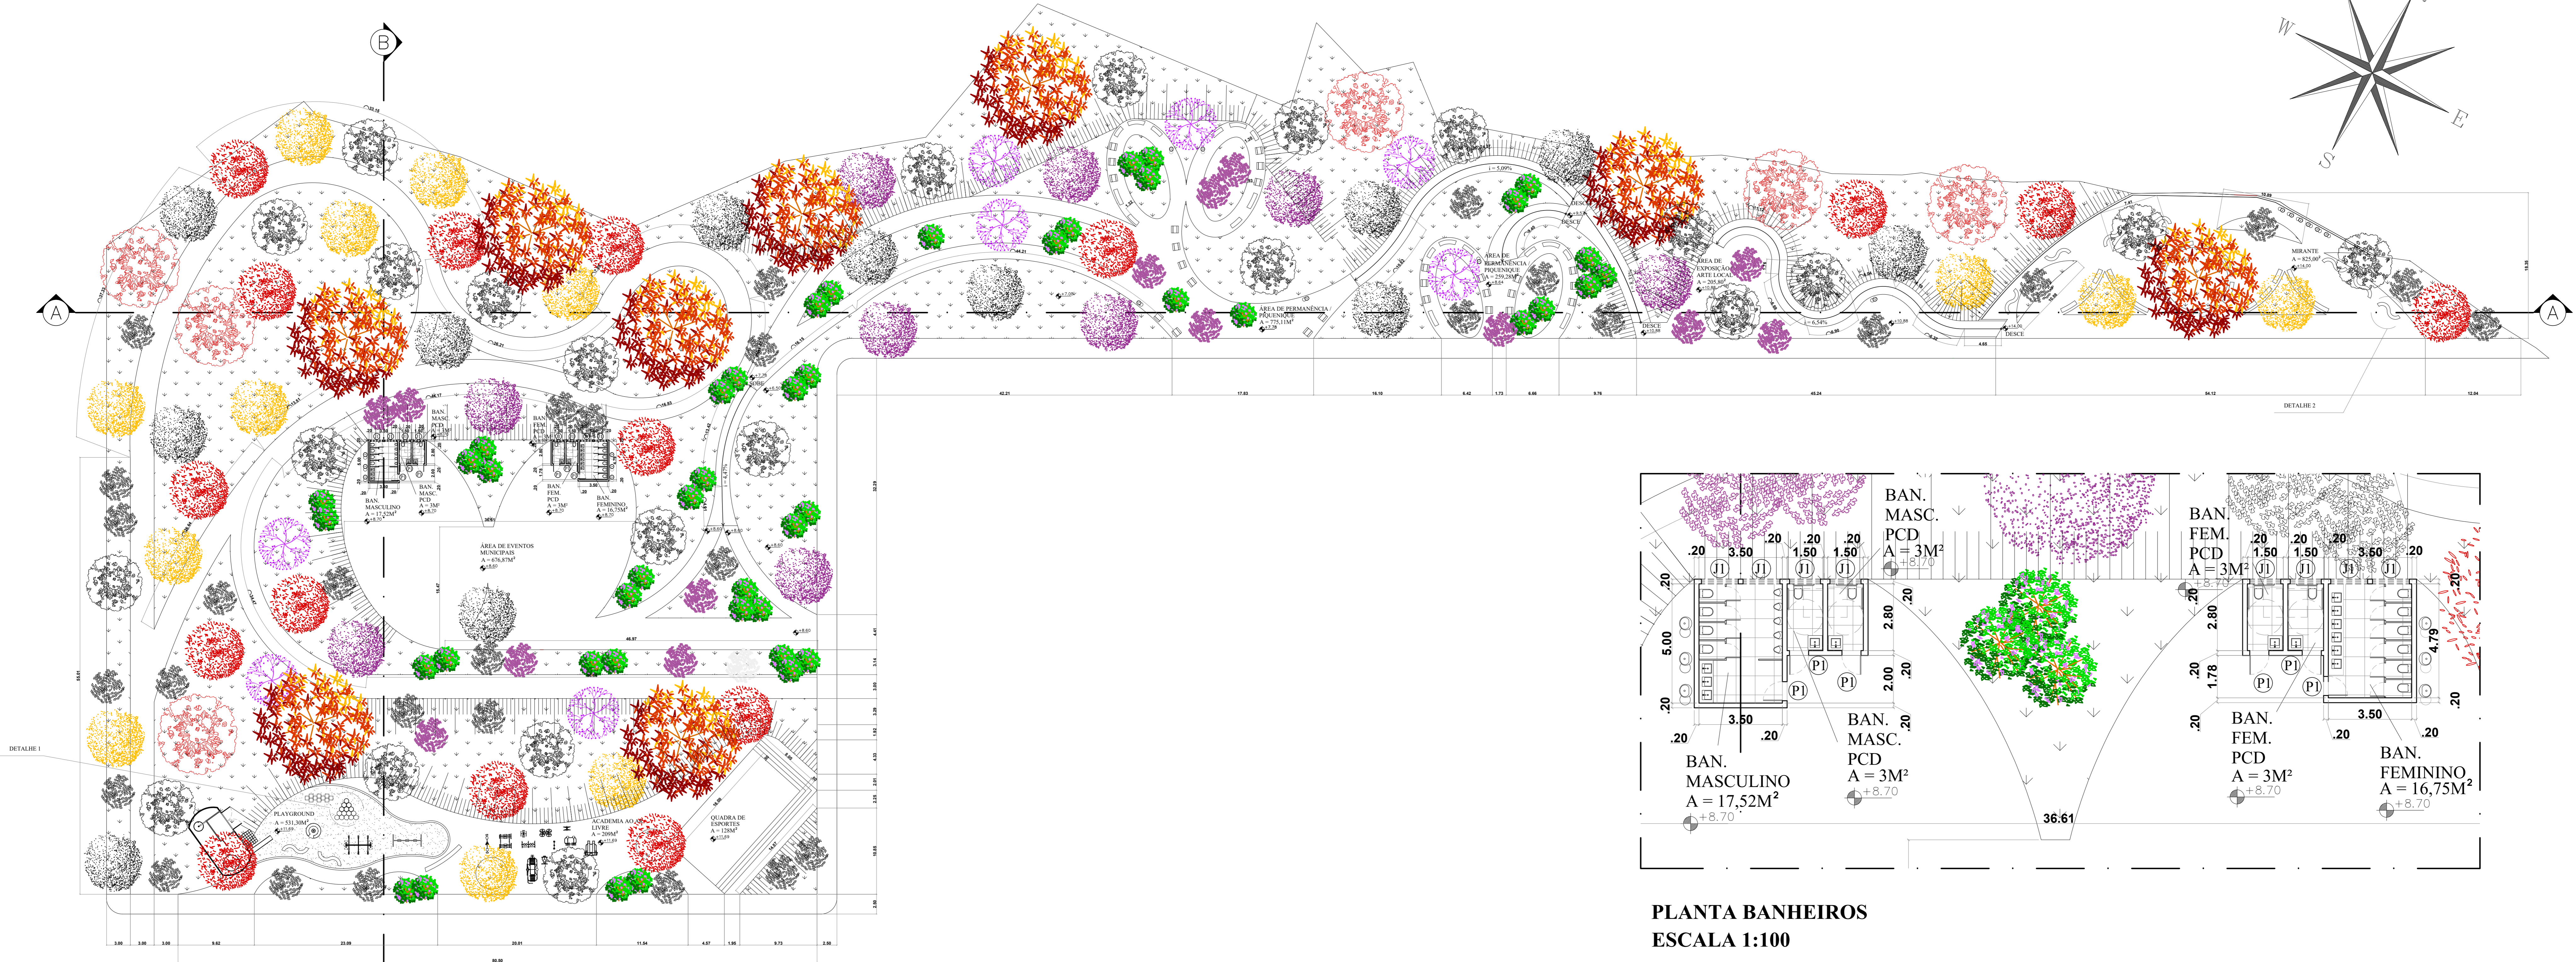

**ACESSO**

**ACESSO**

**ACESSO**

**ACESSO**

**ACESSO**

ESCALA

FONTE: AUTORAL

SETORIZAÇÃO, DENSIDADE DE VEGETAÇÃO E PROGRAMA DE NECESSIDADES

ÁREA DE PRESERVAÇÃO PERMANENTE

ALTA DENSIDADE DE VEGETAÇÃO  
 DENSIDADE DE VEGETAÇÃO INTERMEDIÁRIA  
 BAIXA DENSIDADE DE VEGETAÇÃO

ÁREAS DE ATIVIDADES ATIVAS  
 ÁREAS DE ATIVIDADES PASSIVAS

1 MIRANTE  
 2 ÁREA DE EXPOSIÇÃO DE ARTE LOCAL  
 3 ÁREA PIQUENIQUE / PERMANÊNCIA

4 ÁREA DE EVENTOS MUNICIPAIS  
 5 TRILHA  
 6 PLAYGROUND / ACADEMIA AO AR LIVRE

**PLANTA DE IMPLANTAÇÃO**  
**ESCALA 1:650**

INSTITUIÇÃO		CENTRO UNIVERSITÁRIO DE LAVRAS	
CURSO	ARQUITETURA E URBANISMO	PERÍODO	10º PERÍODO
DISCIPLINA	TRABALHO DE CONCLUSÃO DE CURSO	PROF.	BRUNA E JANAINA
ALUNO	PATRICIA FONSECA DA SILVA	MATRÍCULA	0100544
ASSISTENTE	PLANTA DE IMPLANTAÇÃO	FRONTEIRA	1/3
ESCALA	1:650	DATA	22/11/2022

PLANTA BAIXA  
ESCALA 1:300

PLANTA BANHEIROS  
ESCALA 1:100

CORTE AA  
ESCALA 1:300

CORTE BB  
ESCALA 1:300

PLANTA DE COBERTURA  
ESCALA 1:100

LEGENDA		
* GRANDE PORTE	* MÉDIO PORTE	* PEQUENO PORTE
CARVALHO VERMELHO	IPÊ AMARELO	MAGNÓLIA BRANCA
EUCALIPTO DE FLOR VERMELHA	FLOCOS DE NEVE	MAGNÓLIA LILÁS
SUIÑÃ	IPÊ ROXO	* ARBUSTIVAS
IPÊ BRANCO	HIBISCO	
JACARANDÃ		