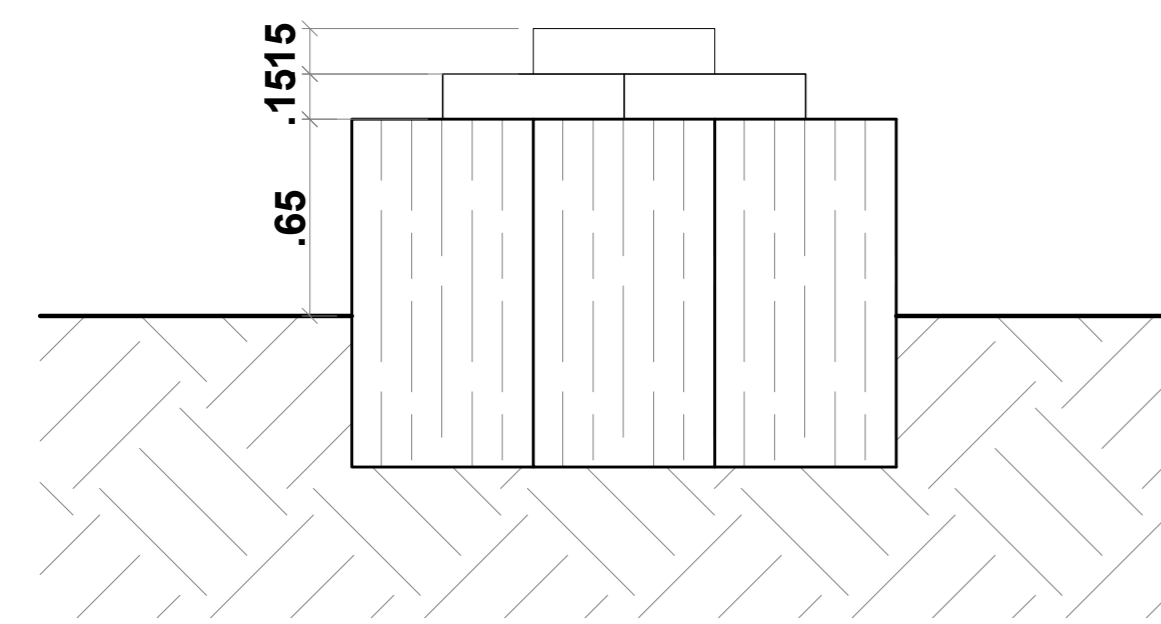

DETALHE 1 - CORTE CC
ESCALA 1:25