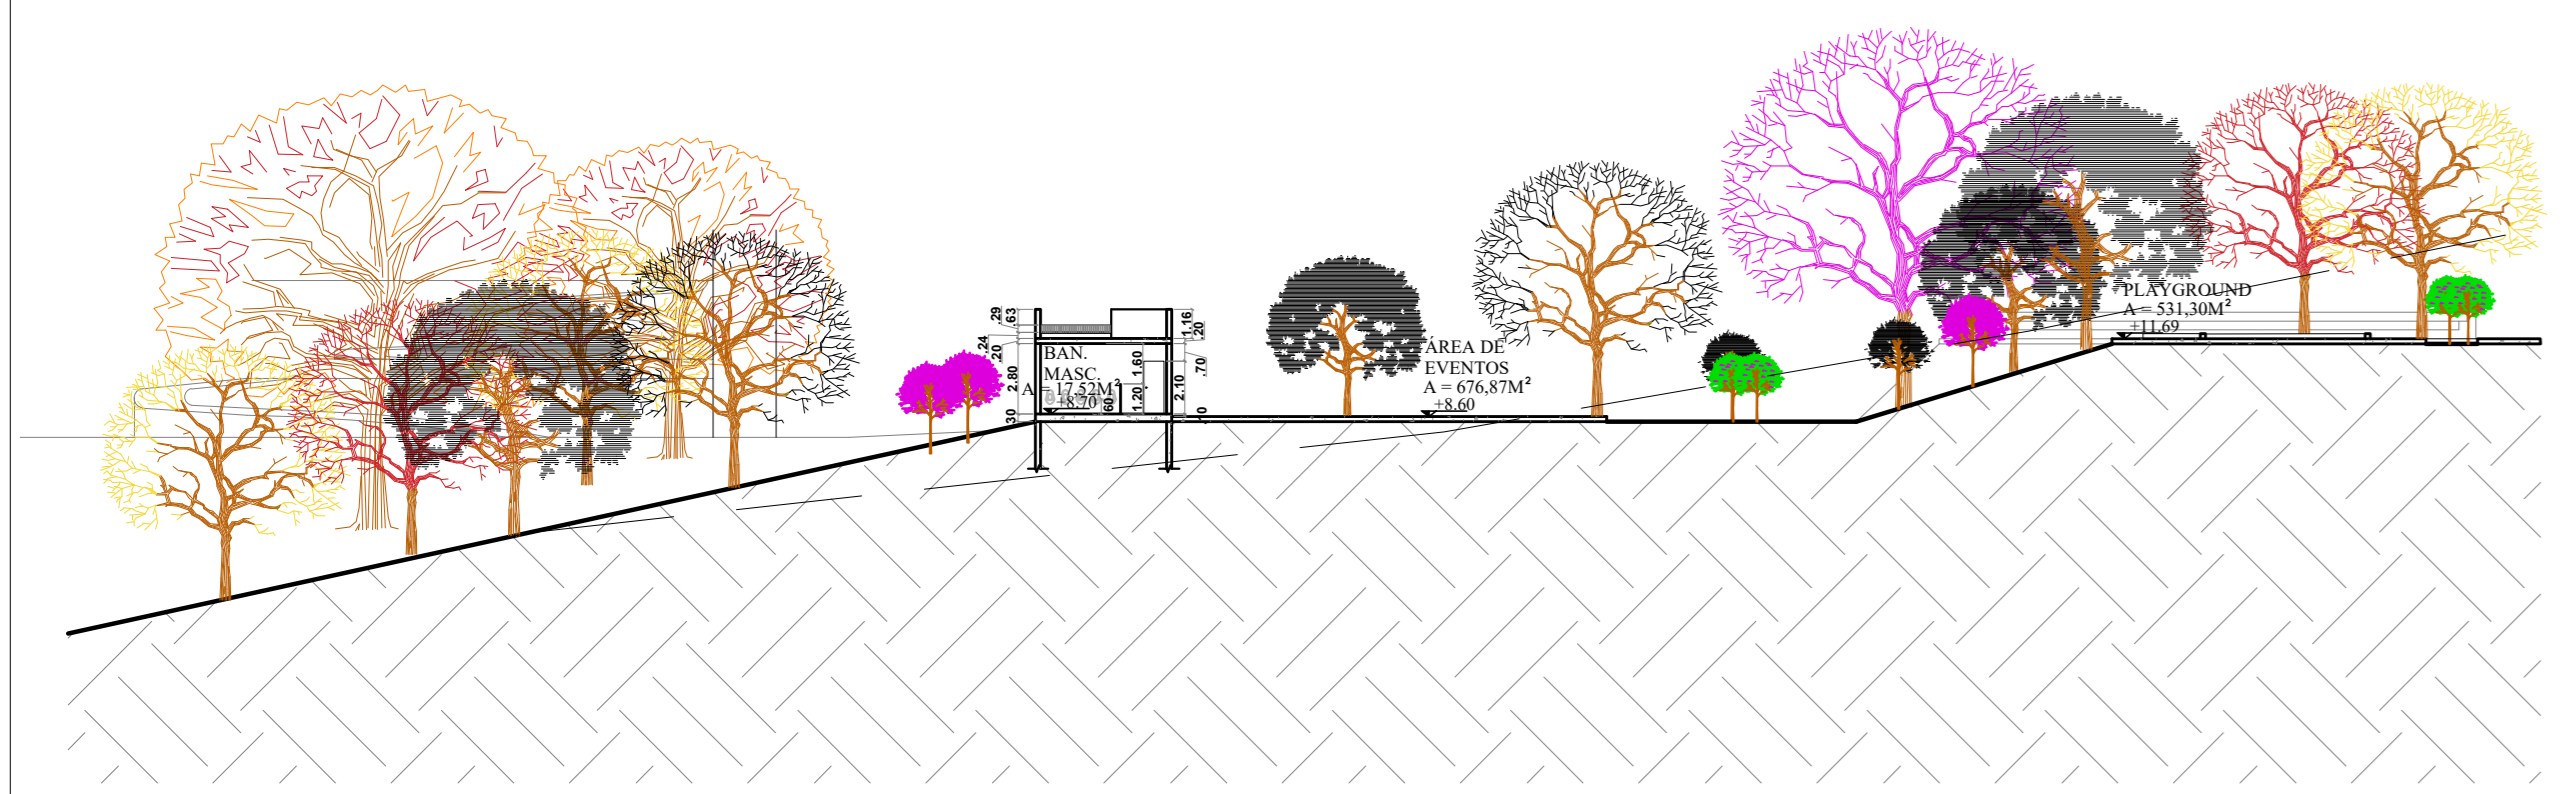

4 ÁREA DE EVENTOS MUNICIPAIS  
 5 TRILHA  
 6 PLAYGROUND / ACADEMIA AO AR LIVRE

**PLANTA DE IMPLANTAÇÃO**  
**ESCALA 1:650**

INSTITUIÇÃO		CENTRO UNIVERSITÁRIO DE LAVRAS	
CURSO	ARQUITETURA E URBANISMO	PERÍODO	10º PERÍODO
DISCIPLINA	TRABALHO DE CONCLUSÃO DE CURSO	PROF.	BRUNA E JANAINA
ALUNO	PATRICIA FONSECA DA SILVA	MATRÍCULA	0100544
ASSISTENTE	PLANTA DE IMPLANTAÇÃO	FRONTEIRA	1/3
ESCALA	1:650	DATA	22/11/2022

PLANTA BAIXA  
ESCALA 1:300

PLANTA BANHEIROS  
ESCALA 1:100

CORTE AA  
ESCALA 1:300

CORTE BB  
ESCALA 1:300

PLANTA DE COBERTURA  
ESCALA 1:100

LEGENDA		
* GRANDE PORTE	* MÉDIO PORTE	* PEQUENO PORTE
CARVALHO VERMELHO	IPÊ AMARELO	MAGNÓLIA BRANCA
EUCALIPTO DE FLOR VERMELHA	FLOCOS DE NEVE	MAGNÓLIA LILÁS
SUIÑÃ	IPÊ ROXO	* ARBUSTIVAS
IPÊ BRANCO	HIBISCO	
JACARANDÃ		