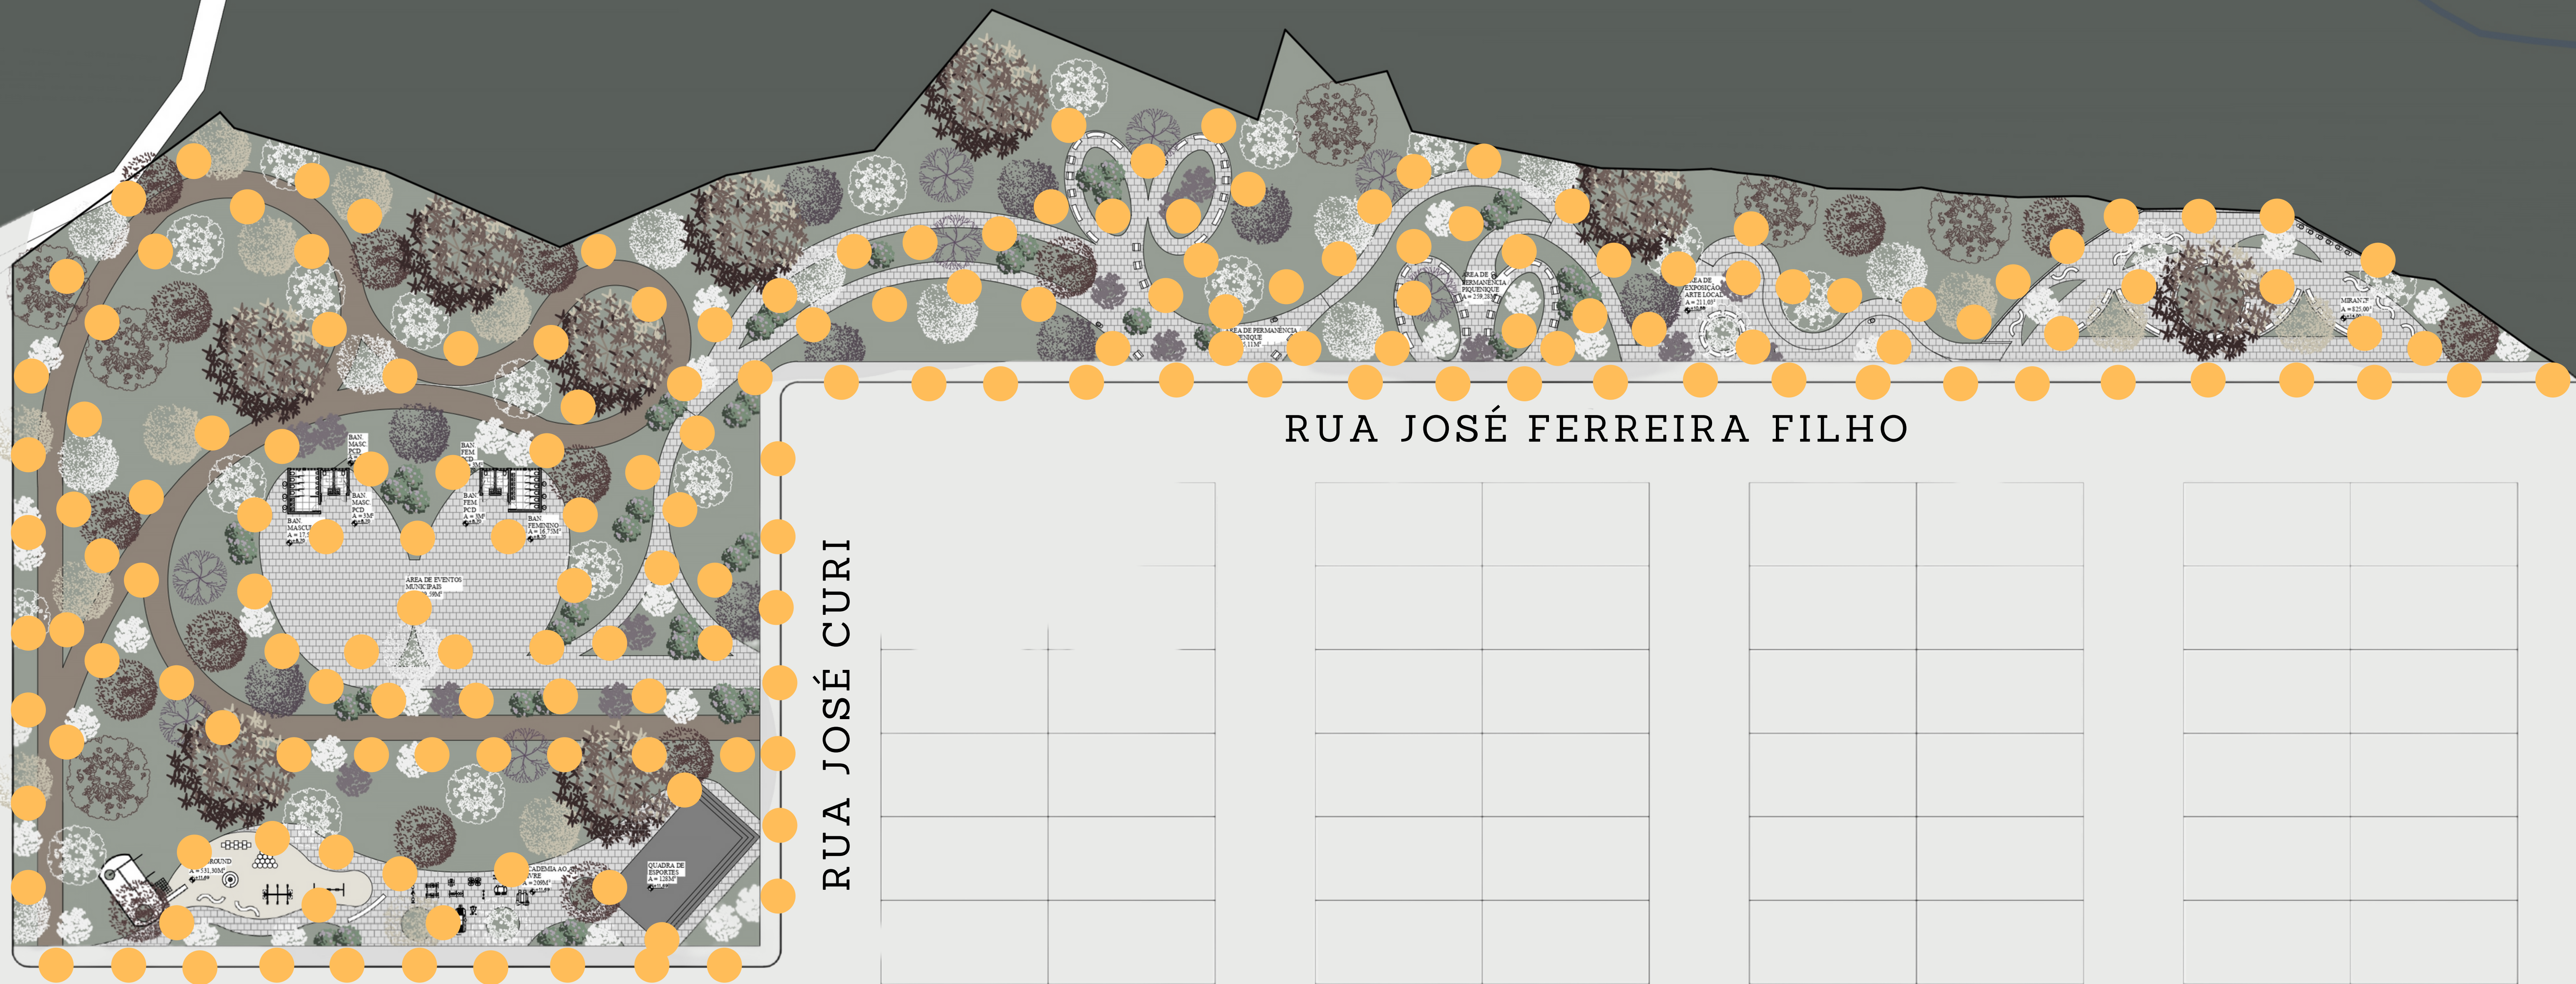

**DETALHE 1 - PLANTA BAIXA**  
**ESCALA 1:25**

**DETALHE 1 - CORTE DD**  
**ESCALA 1:25**

**DETALHE 1 - CORTE CC**  
**ESCALA 1:25**

**DETALHE 1 - VISTA 1**  
**ESCALA 1:25**

**DETALHE 2 - PLANTA BAIXA**  
**ESCALA 1:25**

**DETALHE 2 - CORTE FF**  
**ESCALA 1:25**

**DETALHE 2 - CORTE EE**  
**ESCALA 1:25**

**DETALHE 2 - VISTA 1**  
**ESCALA 1:25**

INSTITUIÇÃO		CENTRO UNIVERSITÁRIO DE LAVRAS	
CURSO	ARQUITETURA E URBANISMO	PERÍODO	10º PERÍODO
DISCIPLINA	TRABALHO DE CONCLUSÃO DE CURSO	PROF.	BRUNA E JANAINA
ALUNO	PATRICIA FONSECA DA SILVA	MATRÍCULA	0100544
ASSUNTO	DETALHE 1, DETALHE 2		PÁGINA
ESCALA	1:25	DATA	22/11/2022
			3 3

RUA JOSÉ DOS PASSOS XANDÚ

RUA JOSÉ FERREIRA FILHO

RUA JOSÉ CURI

RUA SEBASTIÃO VILELA

FONTE: AUTORAL

ESCALA

PONTOS DE ILUMINAÇÃO

PONTOS DE ILUMINAÇÃO NO PROJETO