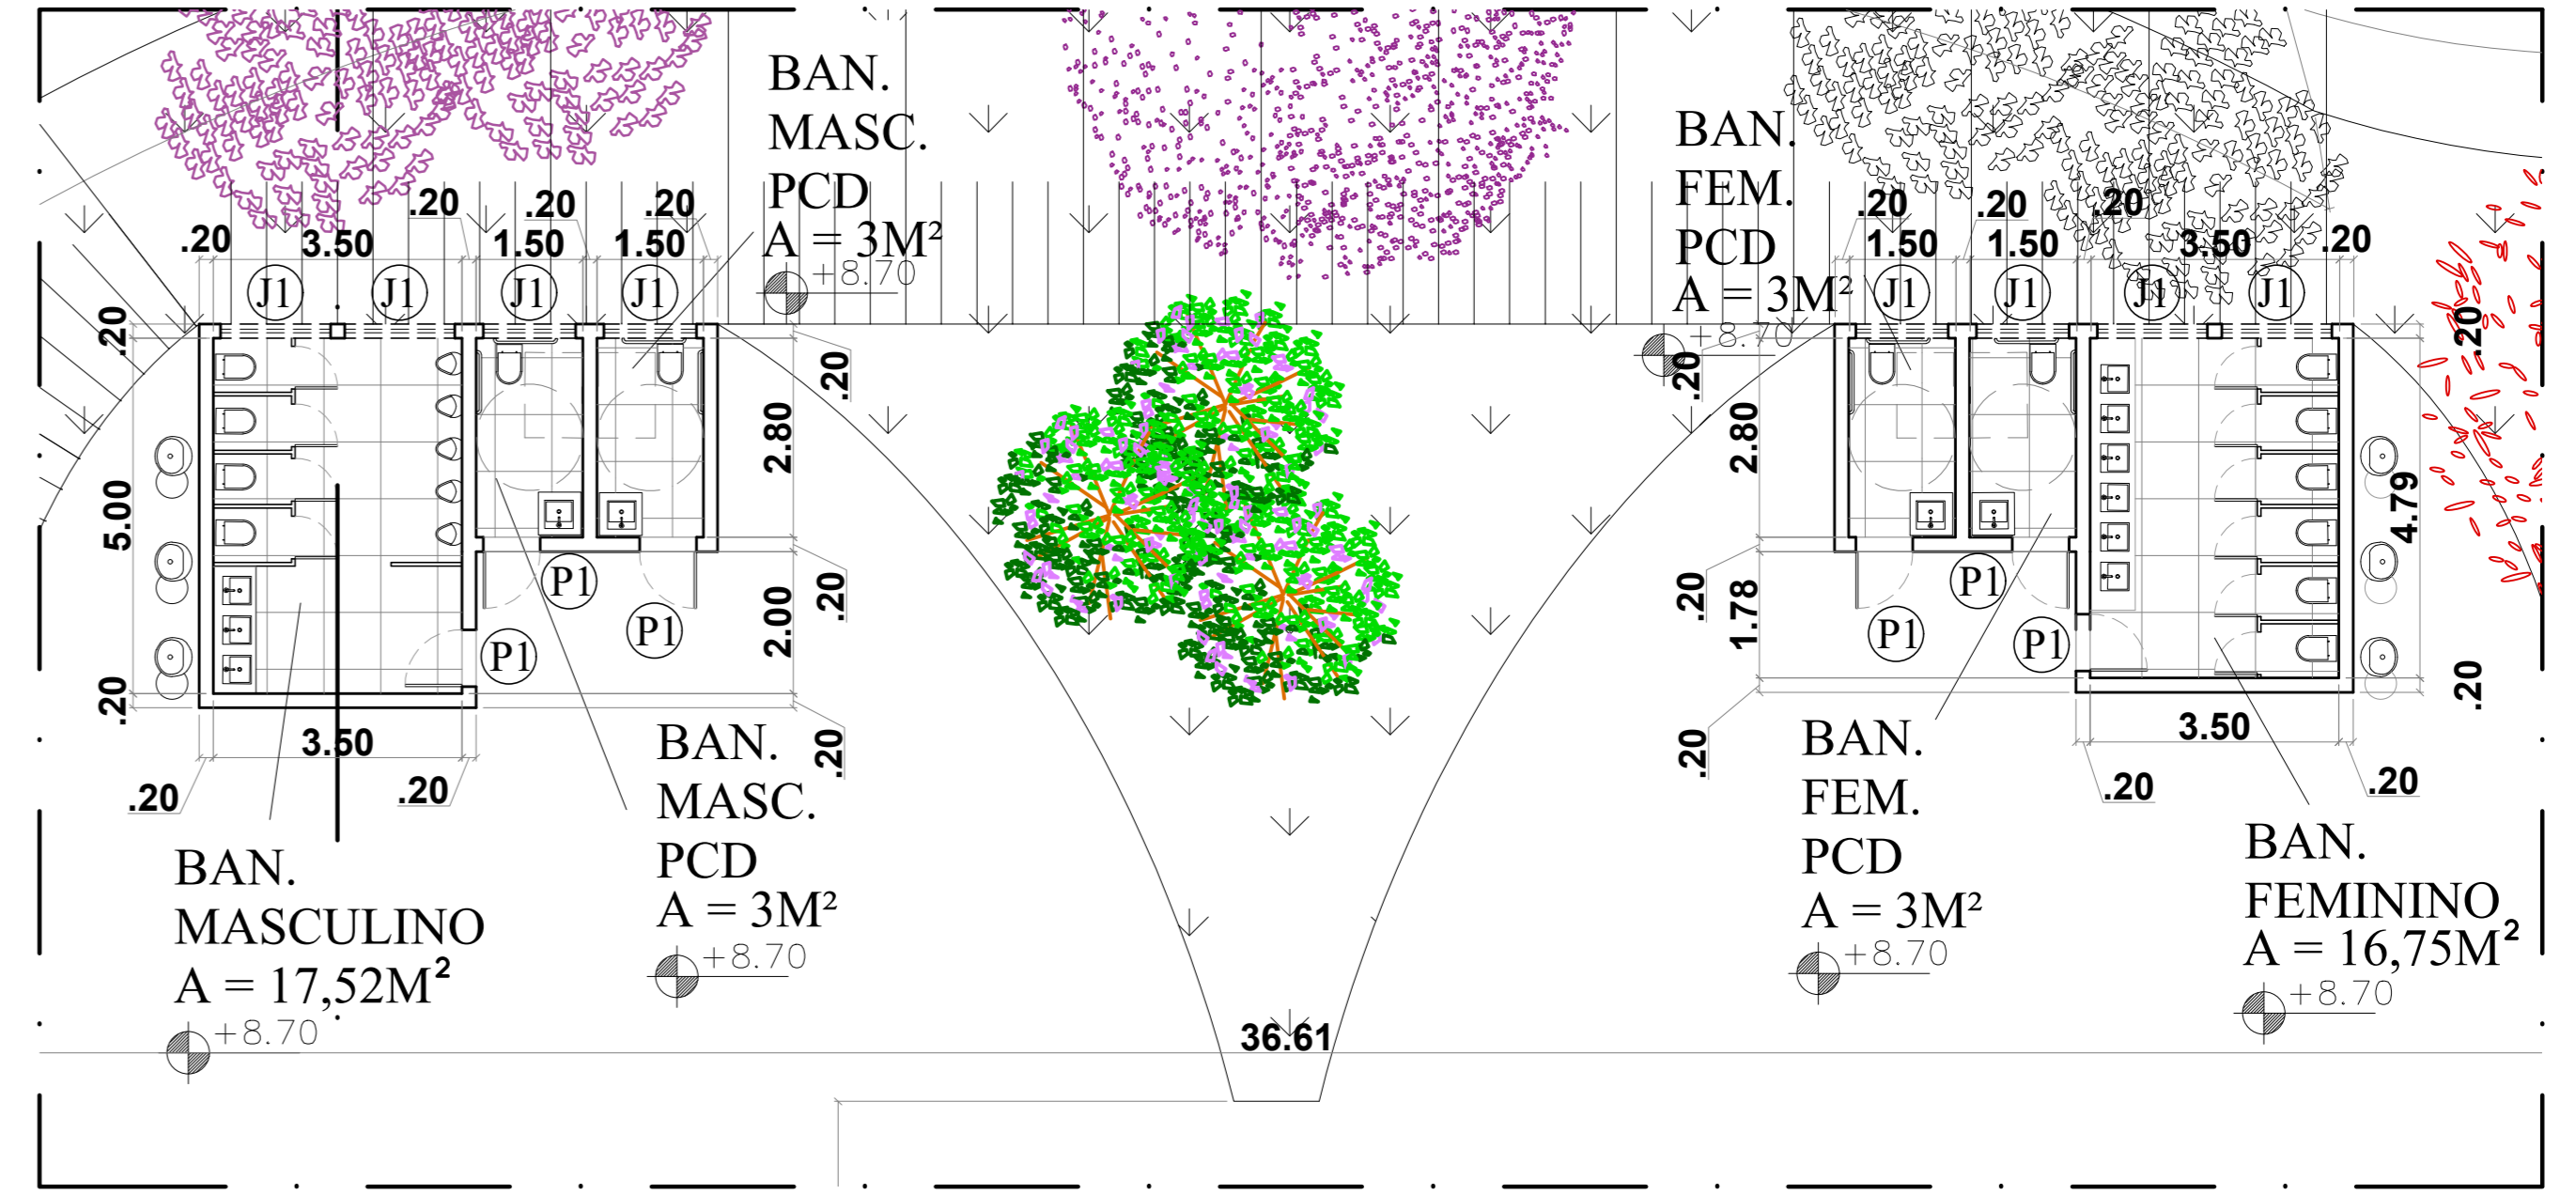

4 ÁREA DE EVENTOS MUNICIPAIS  
 5 TRILHA  
 6 PLAYGROUND / ACADEMIA AO AR LIVRE

**PLANTA DE IMPLANTAÇÃO**  
**ESCALA 1:650**

INSTITUIÇÃO		CENTRO UNIVERSITÁRIO DE LAVRAS	
CURSO	ARQUITETURA E URBANISMO	PERÍODO	10º PERÍODO
DISCIPLINA	TRABALHO DE CONCLUSÃO DE CURSO	PROF.	BRUNA E JANAINA
ALUNO	PATRICIA FONSECA DA SILVA	MATRÍCULA	0100544
ASSISTENTE	PLANTA DE IMPLANTAÇÃO	FRONTEIRA	1/3
ESCALA	1:650	DATA	22/11/2022

PLANTA BAIXA  
ESCALA 1:300

PLANTA BANHEIROS  
ESCALA 1:100

CORTE AA  
ESCALA 1:300

CORTE BB  
ESCALA 1:300

PLANTA DE COBERTURA  
ESCALA 1:100

LEGENDA		
* GRANDE PORTE	* MÉDIO PORTE	* PEQUENO PORTE
CARVALHO VERMELHO	IPÊ AMARELO	MAGNÓLIA BRANCA
EUCALIPTO DE FLOR VERMELHA	FLOCOS DE NEVE	MAGNÓLIA LILÁS
SUIÑÃ	IPÊ ROXO	* ARBUSTIVAS
IPÊ BRANCO	HIBISCO	
JACARANDÃ		