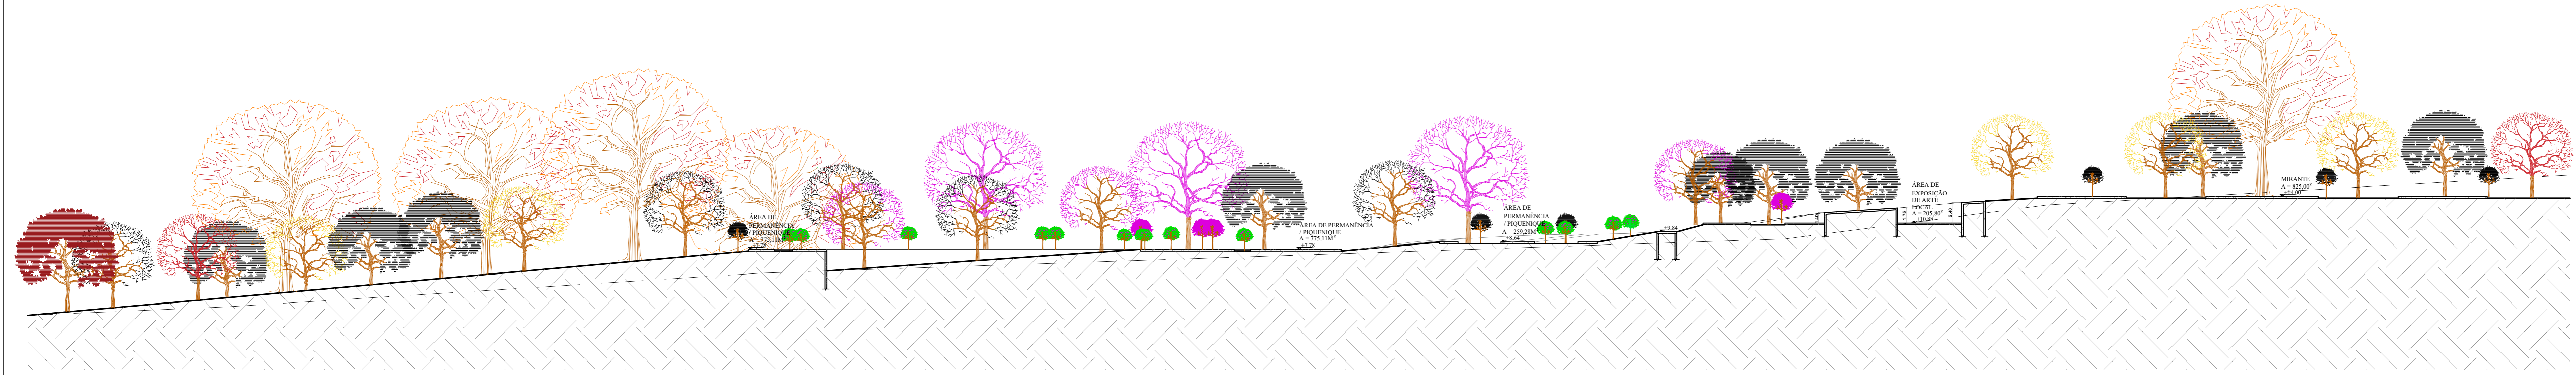

4 ÁREA DE EVENTOS MUNICIPAIS  
 5 TRILHA  
 6 PLAYGROUND / ACADEMIA AO AR LIVRE

**PLANTA DE IMPLANTAÇÃO**  
**ESCALA 1:650**

INSTITUIÇÃO		CENTRO UNIVERSITÁRIO DE LAVRAS	
CURSO	ARQUITETURA E URBANISMO	PERÍODO	10º PERÍODO
DISCIPLINA	TRABALHO DE CONCLUSÃO DE CURSO	PROF.	BRUNA E JANAINA
ALUNO	PATRICIA FONSECA DA SILVA	MATRÍCULA	0100544
ASSISTENTE	PLANTA DE IMPLANTAÇÃO	FRONTEIRA	1/3
ESCALA	1:650	DATA	22/11/2022

PLANTA BAIXA  
ESCALA 1:300

PLANTA BANHEIROS  
ESCALA 1:100

CORTE AA  
ESCALA 1:300

CORTE BB  
ESCALA 1:300

PLANTA DE COBERTURA  
ESCALA 1:100

LEGENDA		
* GRANDE PORTE	* MÉDIO PORTE	* PEQUENO PORTE
CARVALHO VERMELHO	IPÊ AMARELO	MAGNÓLIA BRANCA
EUCALIPTO DE FLOR VERMELHA	FLOCOS DE NEVE	MAGNÓLIA LILÁS
SUIÑÃ	IPÊ ROXO	* ARBUSTIVAS
IPÊ BRANCO	HIBISCO	
JACARANDÃ		

QUADRO DE ESQUADRIAS		
INSTITUIÇÃO	CENTRO UNIVERSITÁRIO DE LAVRAS	
CURSO	ARQUITETURA E URBANISMO	PERÍODO 10º PERÍODO
DISCIPLINA	TRABALHO DE CONCLUSÃO DE CURSO	PROF. BRUNA E JANAINA
ALUNO	PATRICIA FONSECA DA SILVA	0100544
ASSISTENTE	PLANTA BAIXA, CORTE AA, CORTE BB, PLANTA BANHEIROS PLANTA DE COBERTURA	PRIMEIRA 2/3
ESCALA	1:300 E 1:100	DATA 22/11/2022

**DETALHE 2 - CORTE FF**  
**ESCALA 1:25**

**DETALHE 2 - CORTE EE**  
**ESCALA 1:25**

**DETALHE 2 - VISTA 1**  
**ESCALA 1:25**

INSTITUIÇÃO		CENTRO UNIVERSITÁRIO DE LAVRAS	
CURSO	ARQUITETURA E URBANISMO	PERÍODO	10º PERÍODO
DISCIPLINA	TRABALHO DE CONCLUSÃO DE CURSO	PROF.	BRUNA E JANAINA
ALUNO	PATRICIA FONSECA DA SILVA	MATRÍCULA	0100544
ASSUNTO	DETALHE 1, DETALHE 2		PÁGINA
ESCALA	1:25	DATA	22/11/2022
			3 3