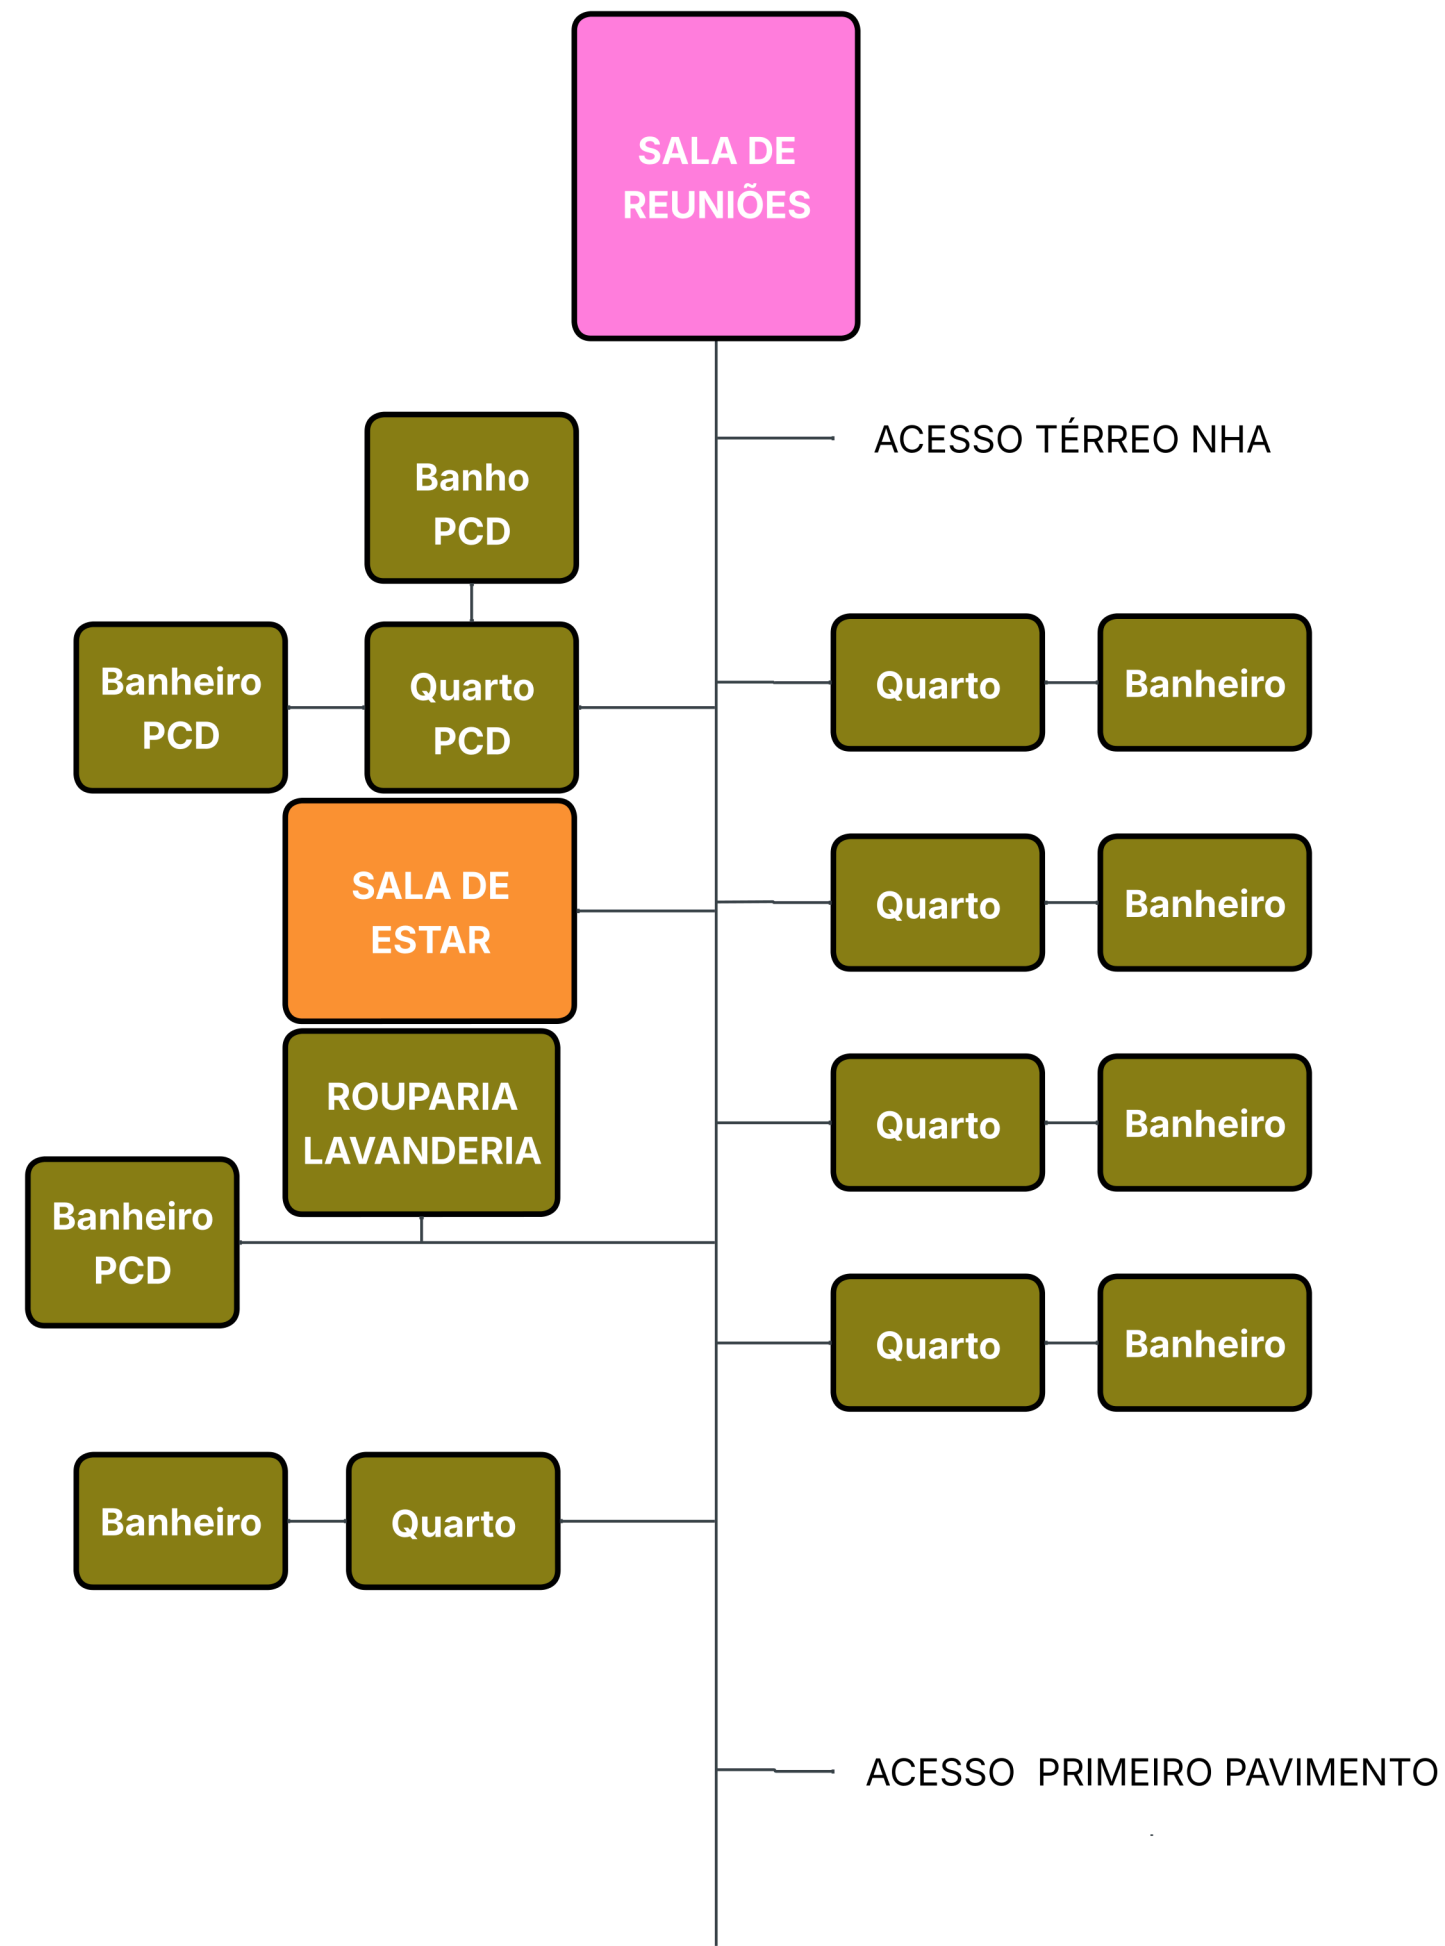

Profa. Janaina Faleiro Lucas Mesquita

Avaliadores

Prof. Rudner Fabiano Lopes

Prof. Caique de Souza Borges

**FLU
XOG
RAM
AS**

2025

Legenda:

PCD - Pessoa com deficiência

DML - Depósito de Material de Limpeza

TÉRREO HOTEL ALVORADA

Legenda:
 PCD - Pessoa com deficiência

HOTEL ALVORADA

**TÉRREO ANEXO
 HOTEL ALVORADA**

ACESSO PRIMEIRO
PAVIMENTO
NOVO ANEXO

Legenda:
PCD - Pessoa com deficiência

ACESSO PRIMEIRO PAVIMENTO
HOTEL ALVORADA

**PRIMEIRO PAVIMENTO
ANEXO HOTEL ALVORADA**

ACESSO SEGUNDO PAVIMENTO
NOVO ANEXO

Legenda:
PCD - Pessoa com deficiência

ACESSO PRIMEIRO PAVIMENTO
HOTEL ALVORADA

**SEGUNDO PAVIMENTO
ANEXO HOTEL ALVORADA**