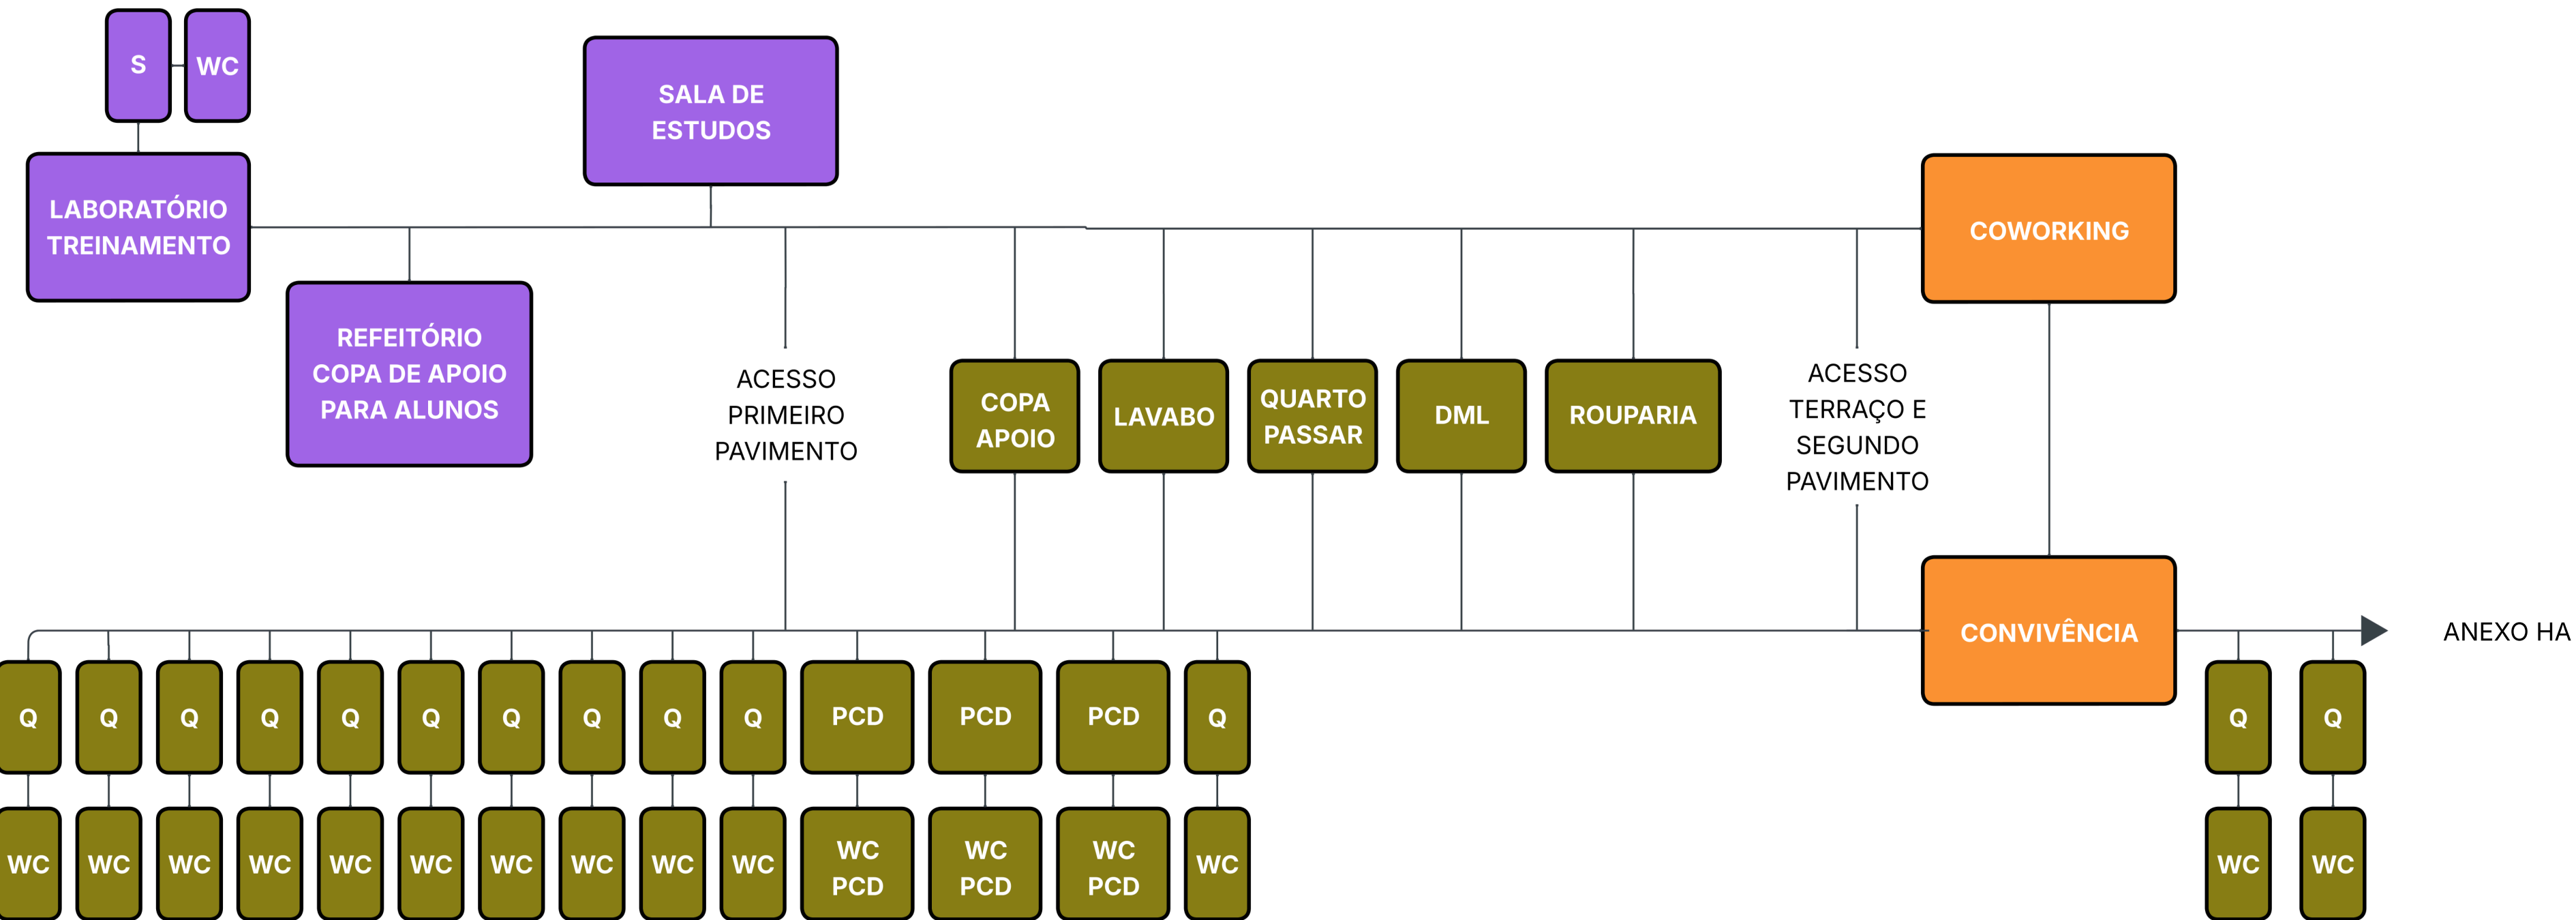

DML - Depósito de Material de Limpeza

TÉRREO HOTEL ALVORADA

Legenda:
 PCD - Pessoa com deficiência

HOTEL ALVORADA

**TÉRREO ANEXO
 HOTEL ALVORADA**

ACESSO PRIMEIRO
PAVIMENTO
NOVO ANEXO

Legenda:
PCD - Pessoa com deficiência

ACESSO PRIMEIRO PAVIMENTO
HOTEL ALVORADA

**PRIMEIRO PAVIMENTO
ANEXO HOTEL ALVORADA**

ACESSO SEGUNDO PAVIMENTO
NOVO ANEXO

Legenda:
PCD - Pessoa com deficiência

ACESSO PRIMEIRO PAVIMENTO
HOTEL ALVORADA

**SEGUNDO PAVIMENTO
ANEXO HOTEL ALVORADA**

Legenda:
 TI - Tecnologia da informação
 PCD - Pessoa com deficiência

PRÉDIO DE SERVIÇO

- Legenda:**
 Q - Quarto
 WC - Banheiro
 HA - Hotel Alvorada
 NHA -
 PCD - Pessoa com deficiência
 F - Feminino
 M - Masculino

PRIMEIRO PAVIMENTO NHA

SEGUNDO PAVIMENTO NHA

Legenda:
 Q - Quarto
 WC - Banheiro
 HA - Hotel Alvorada
 NHA - Novo Hotel Alvorada