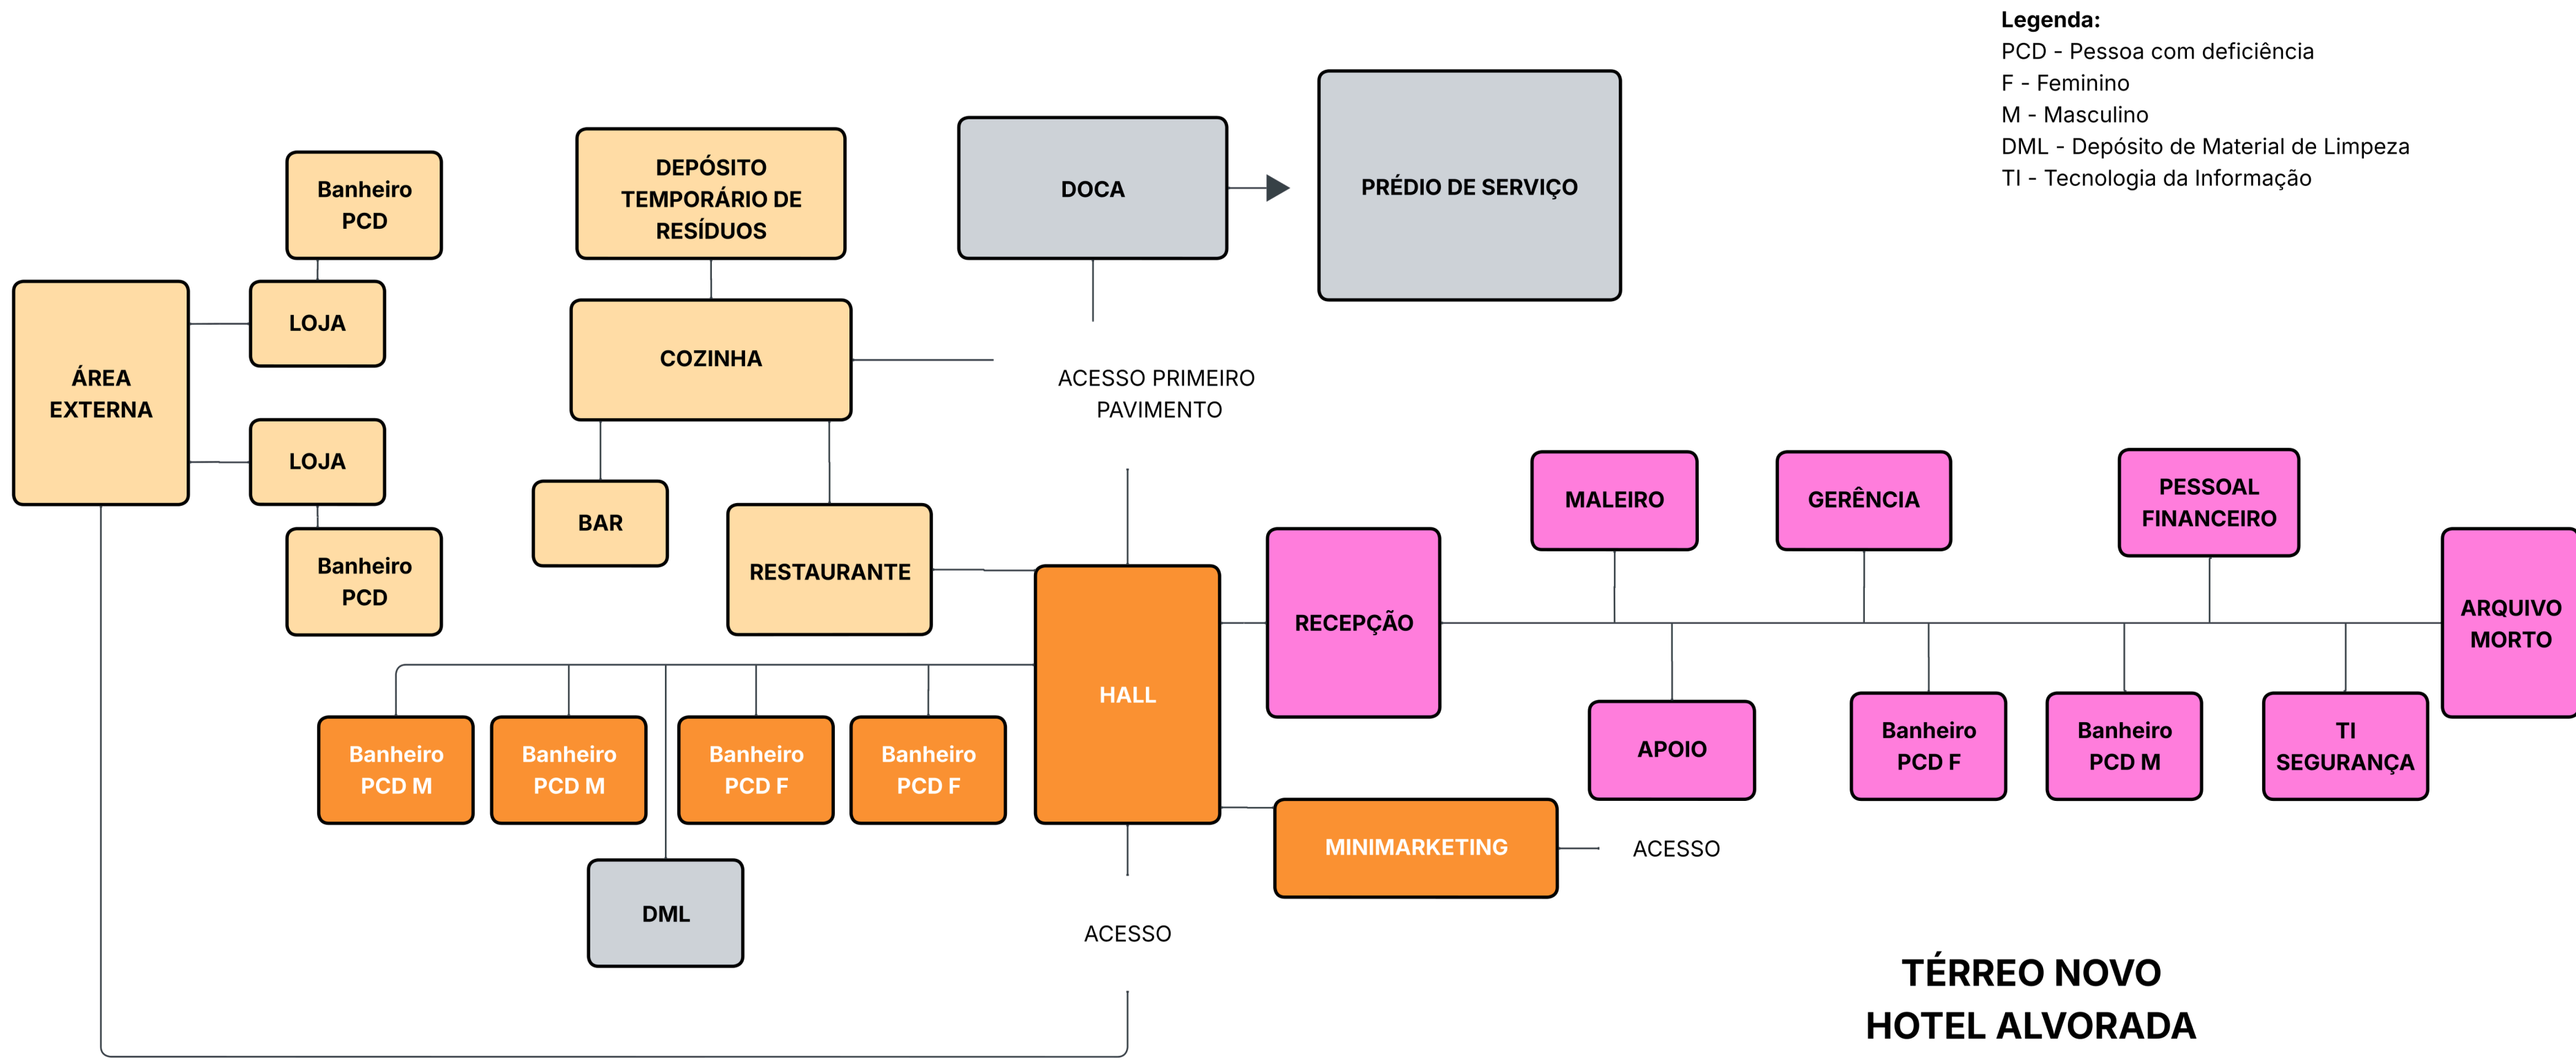

DML - Depósito de Material de Limpeza

TÉRREO HOTEL ALVORADA

Legenda:
 PCD - Pessoa com deficiência

HOTEL ALVORADA

**TÉRREO ANEXO
 HOTEL ALVORADA**

ACESSO PRIMEIRO
PAVIMENTO
NOVO ANEXO

Legenda:
PCD - Pessoa com deficiência

ACESSO PRIMEIRO PAVIMENTO
HOTEL ALVORADA

**PRIMEIRO PAVIMENTO
ANEXO HOTEL ALVORADA**

ACESSO SEGUNDO PAVIMENTO
NOVO ANEXO

Legenda:
PCD - Pessoa com deficiência

ACESSO PRIMEIRO PAVIMENTO
HOTEL ALVORADA

**SEGUNDO PAVIMENTO
ANEXO HOTEL ALVORADA**

Legenda:
 TI - Tecnologia da informação
 PCD - Pessoa com deficiência

PRÉDIO DE SERVIÇO

- Legenda:**
 Q - Quarto
 WC - Banheiro
 HA - Hotel Alvorada
 NHA -
 PCD - Pessoa com deficiência
 F - Feminino
 M - Masculino

PRIMEIRO PAVIMENTO NHA

SEGUNDO PAVIMENTO NHA

Legenda:
 Q - Quarto
 WC - Banheiro
 HA - Hotel Alvorada
 NHA - Novo Hotel Alvorada