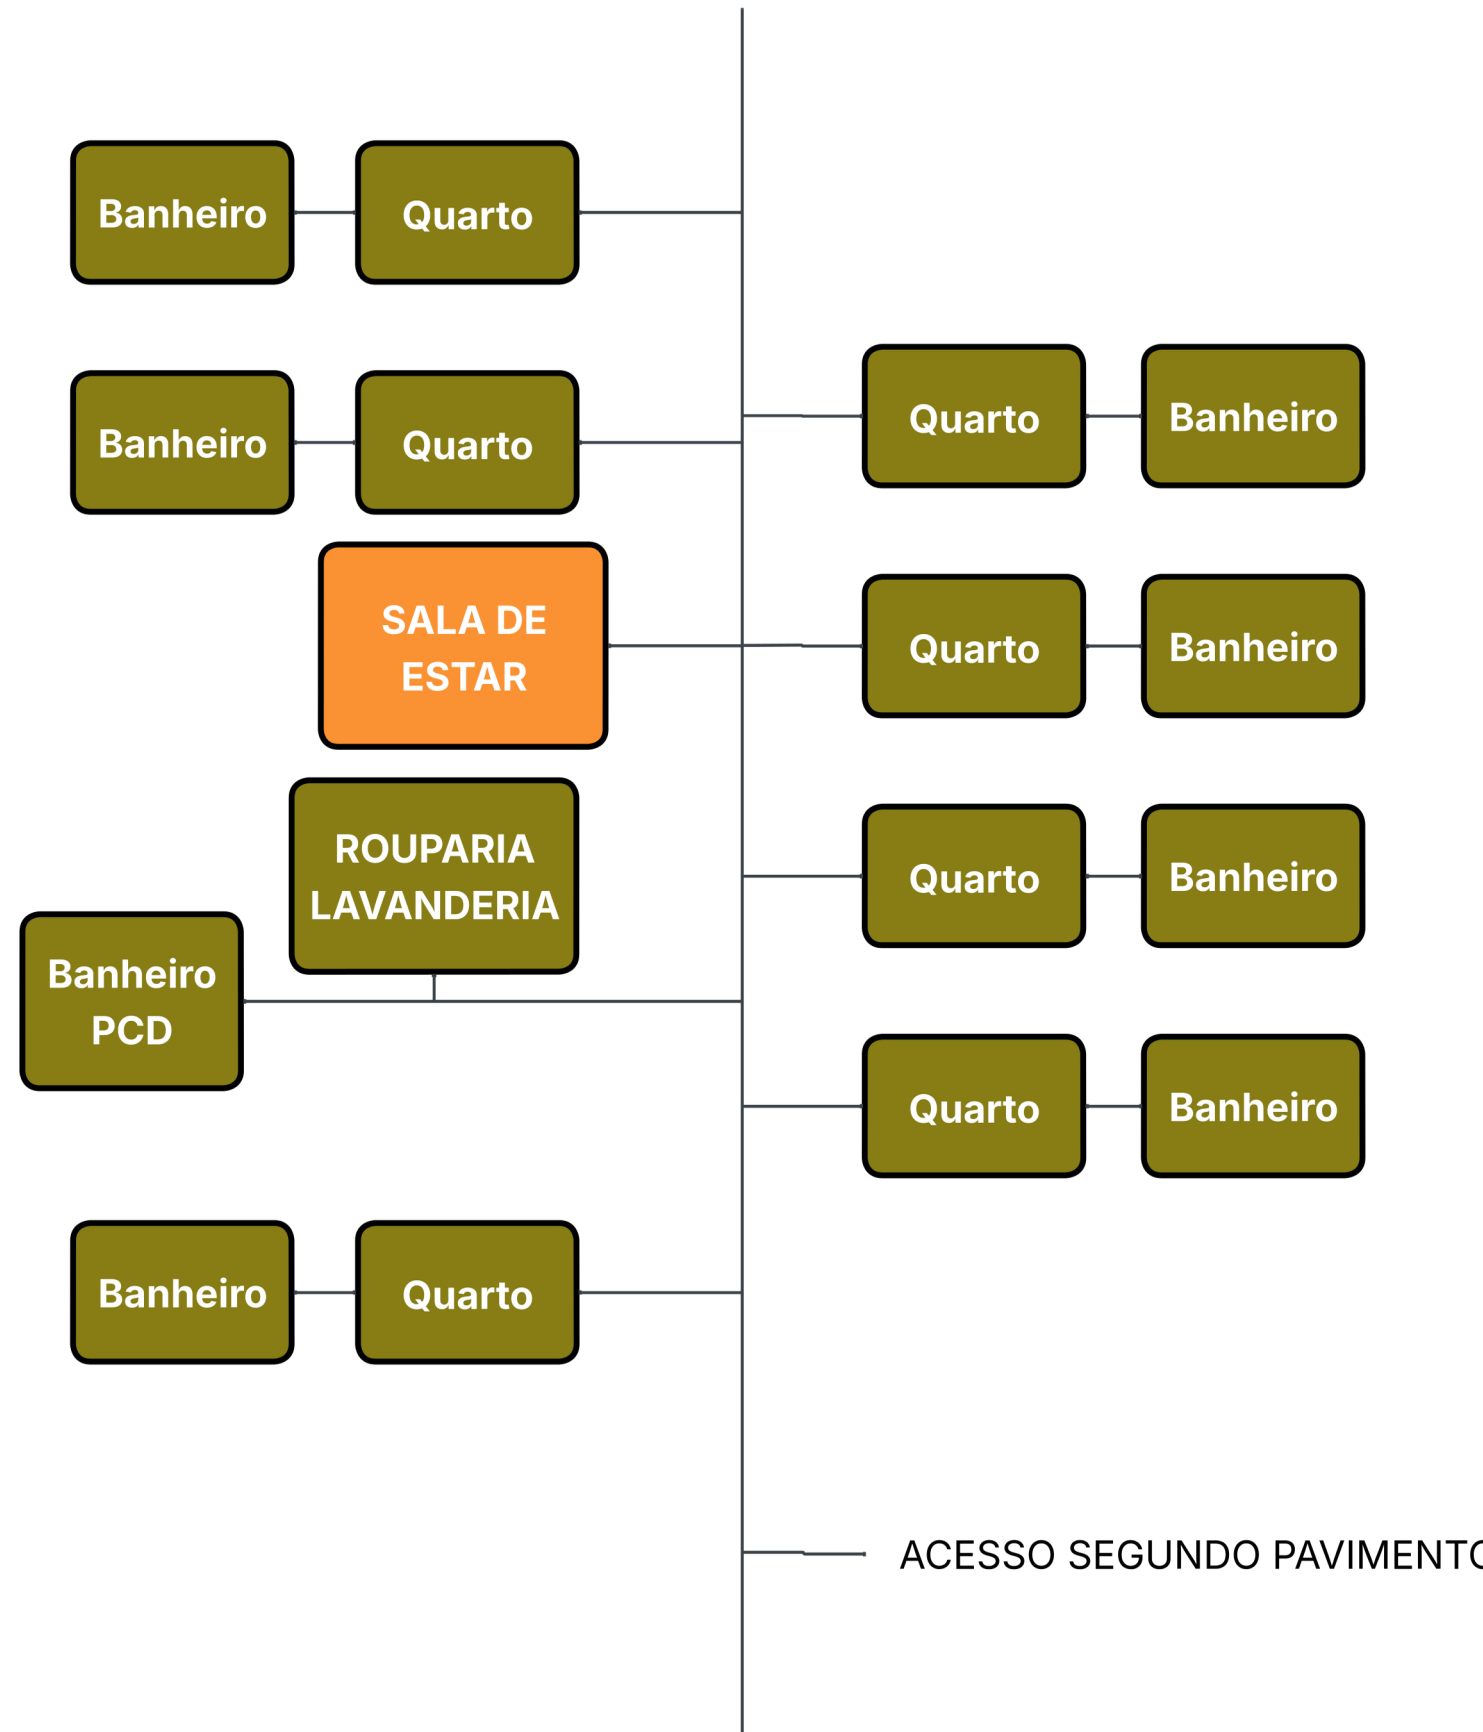

DML - Depósito de Material de Limpeza

TÉRREO HOTEL ALVORADA

Legenda:
 PCD - Pessoa com deficiência

HOTEL ALVORADA

**TÉRREO ANEXO
 HOTEL ALVORADA**

ACESSO PRIMEIRO
PAVIMENTO
NOVO ANEXO

Legenda:
PCD - Pessoa com deficiência

ACESSO PRIMEIRO PAVIMENTO
HOTEL ALVORADA

**PRIMEIRO PAVIMENTO
ANEXO HOTEL ALVORADA**

ACESSO SEGUNDO PAVIMENTO
NOVO ANEXO

Legenda:
PCD - Pessoa com deficiência

ACESSO PRIMEIRO PAVIMENTO
HOTEL ALVORADA

**SEGUNDO PAVIMENTO
ANEXO HOTEL ALVORADA**

PRIMEIRO PAVIMENTO NHA

SEGUNDO PAVIMENTO NHA

Legenda:
 Q - Quarto
 WC - Banheiro
 HA - Hotel Alvorada
 NHA - Novo Hotel Alvorada