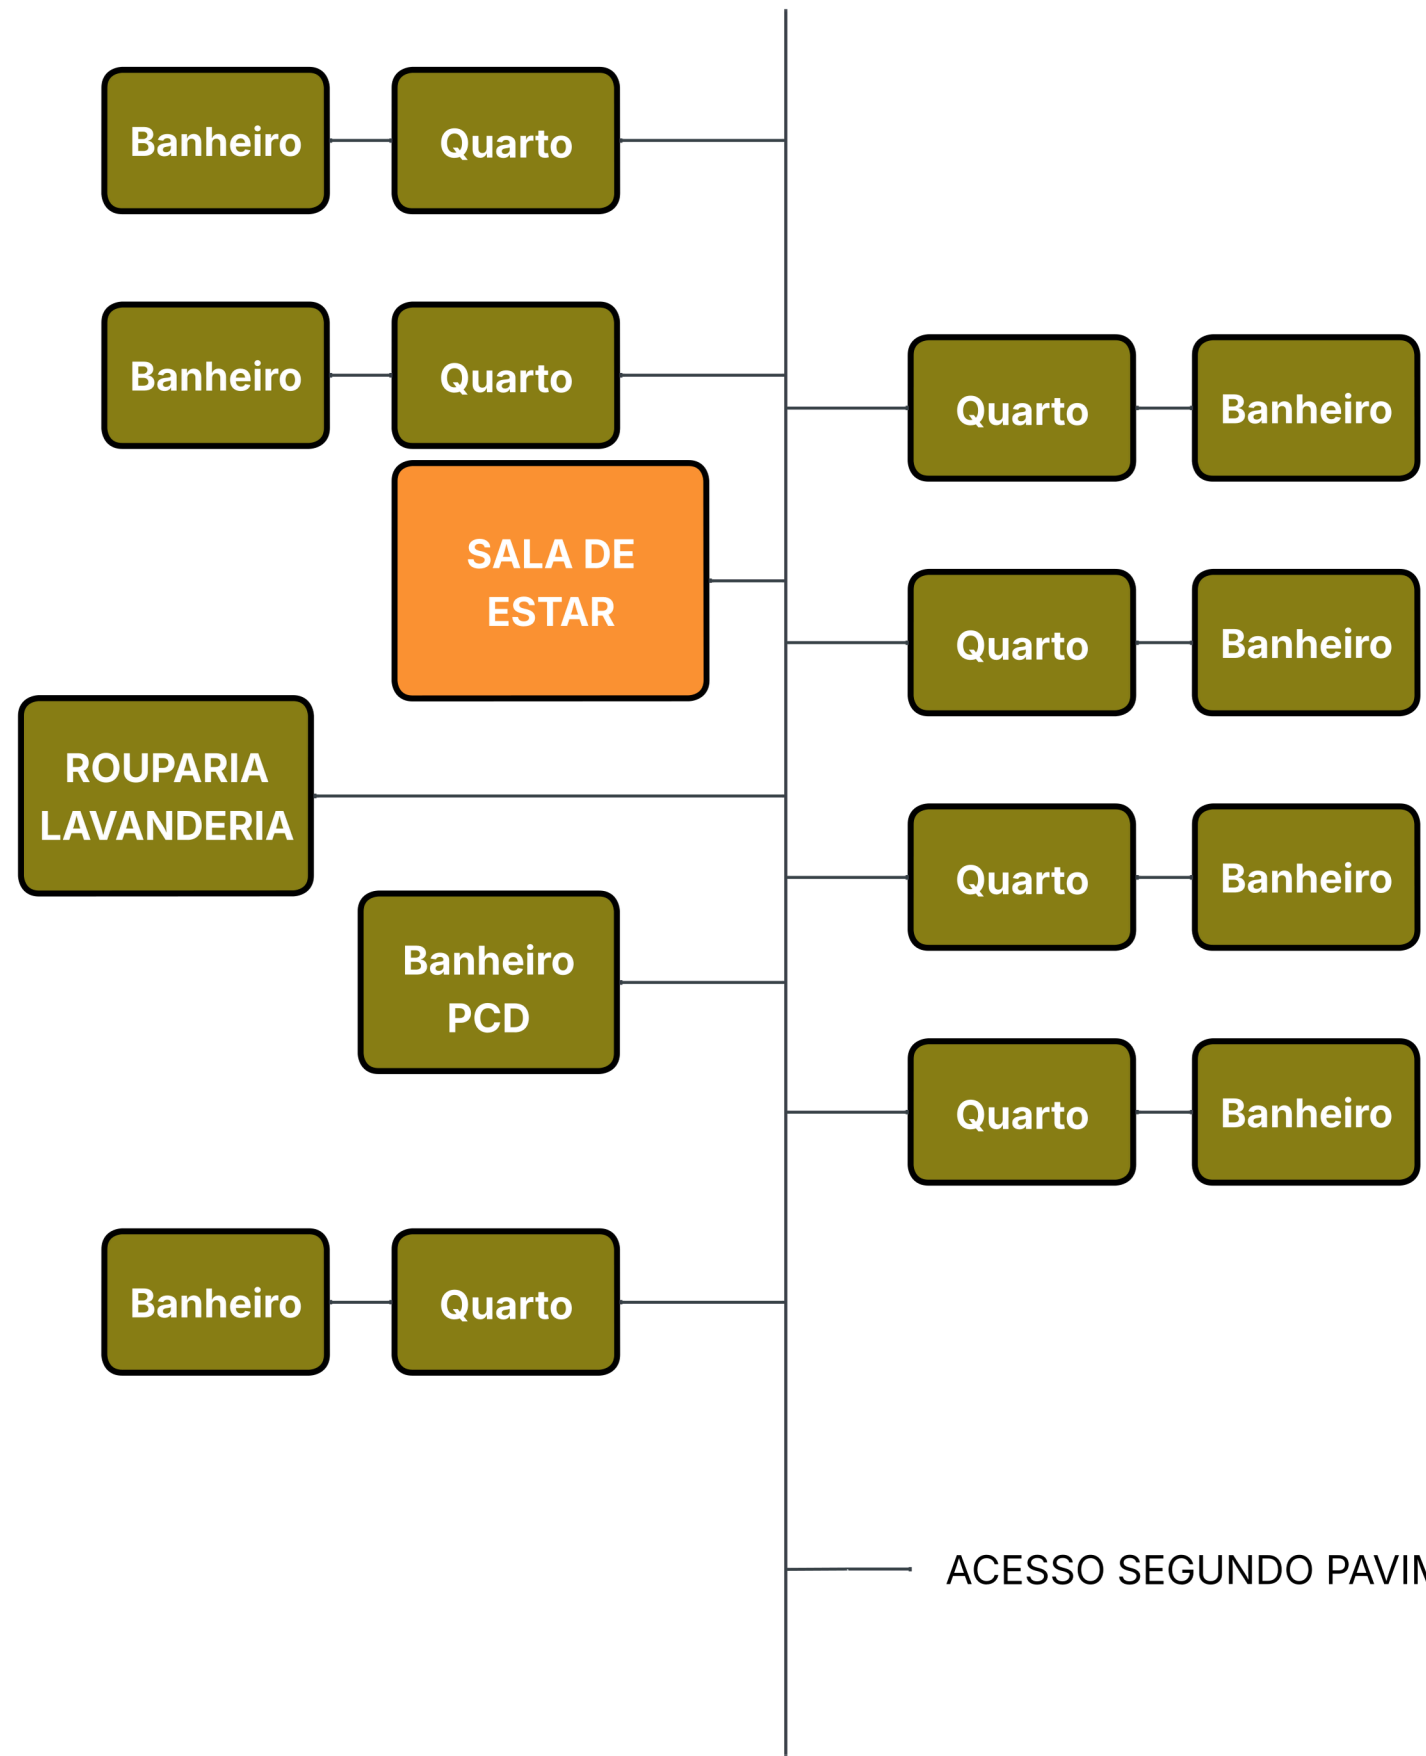

DML - Depósito de Material de Limpeza

TÉRREO HOTEL ALVORADA

Legenda:
 PCD - Pessoa com deficiência

HOTEL ALVORADA

**TÉRREO ANEXO
 HOTEL ALVORADA**

ACESSO PRIMEIRO
PAVIMENTO
NOVO ANEXO

Legenda:
PCD - Pessoa com deficiência

ACESSO PRIMEIRO PAVIMENTO
HOTEL ALVORADA

**PRIMEIRO PAVIMENTO
ANEXO HOTEL ALVORADA**

ACESSO SEGUNDO PAVIMENTO
NOVO ANEXO

Legenda:
PCD - Pessoa com deficiência

ACESSO PRIMEIRO PAVIMENTO
HOTEL ALVORADA

**SEGUNDO PAVIMENTO
ANEXO HOTEL ALVORADA**