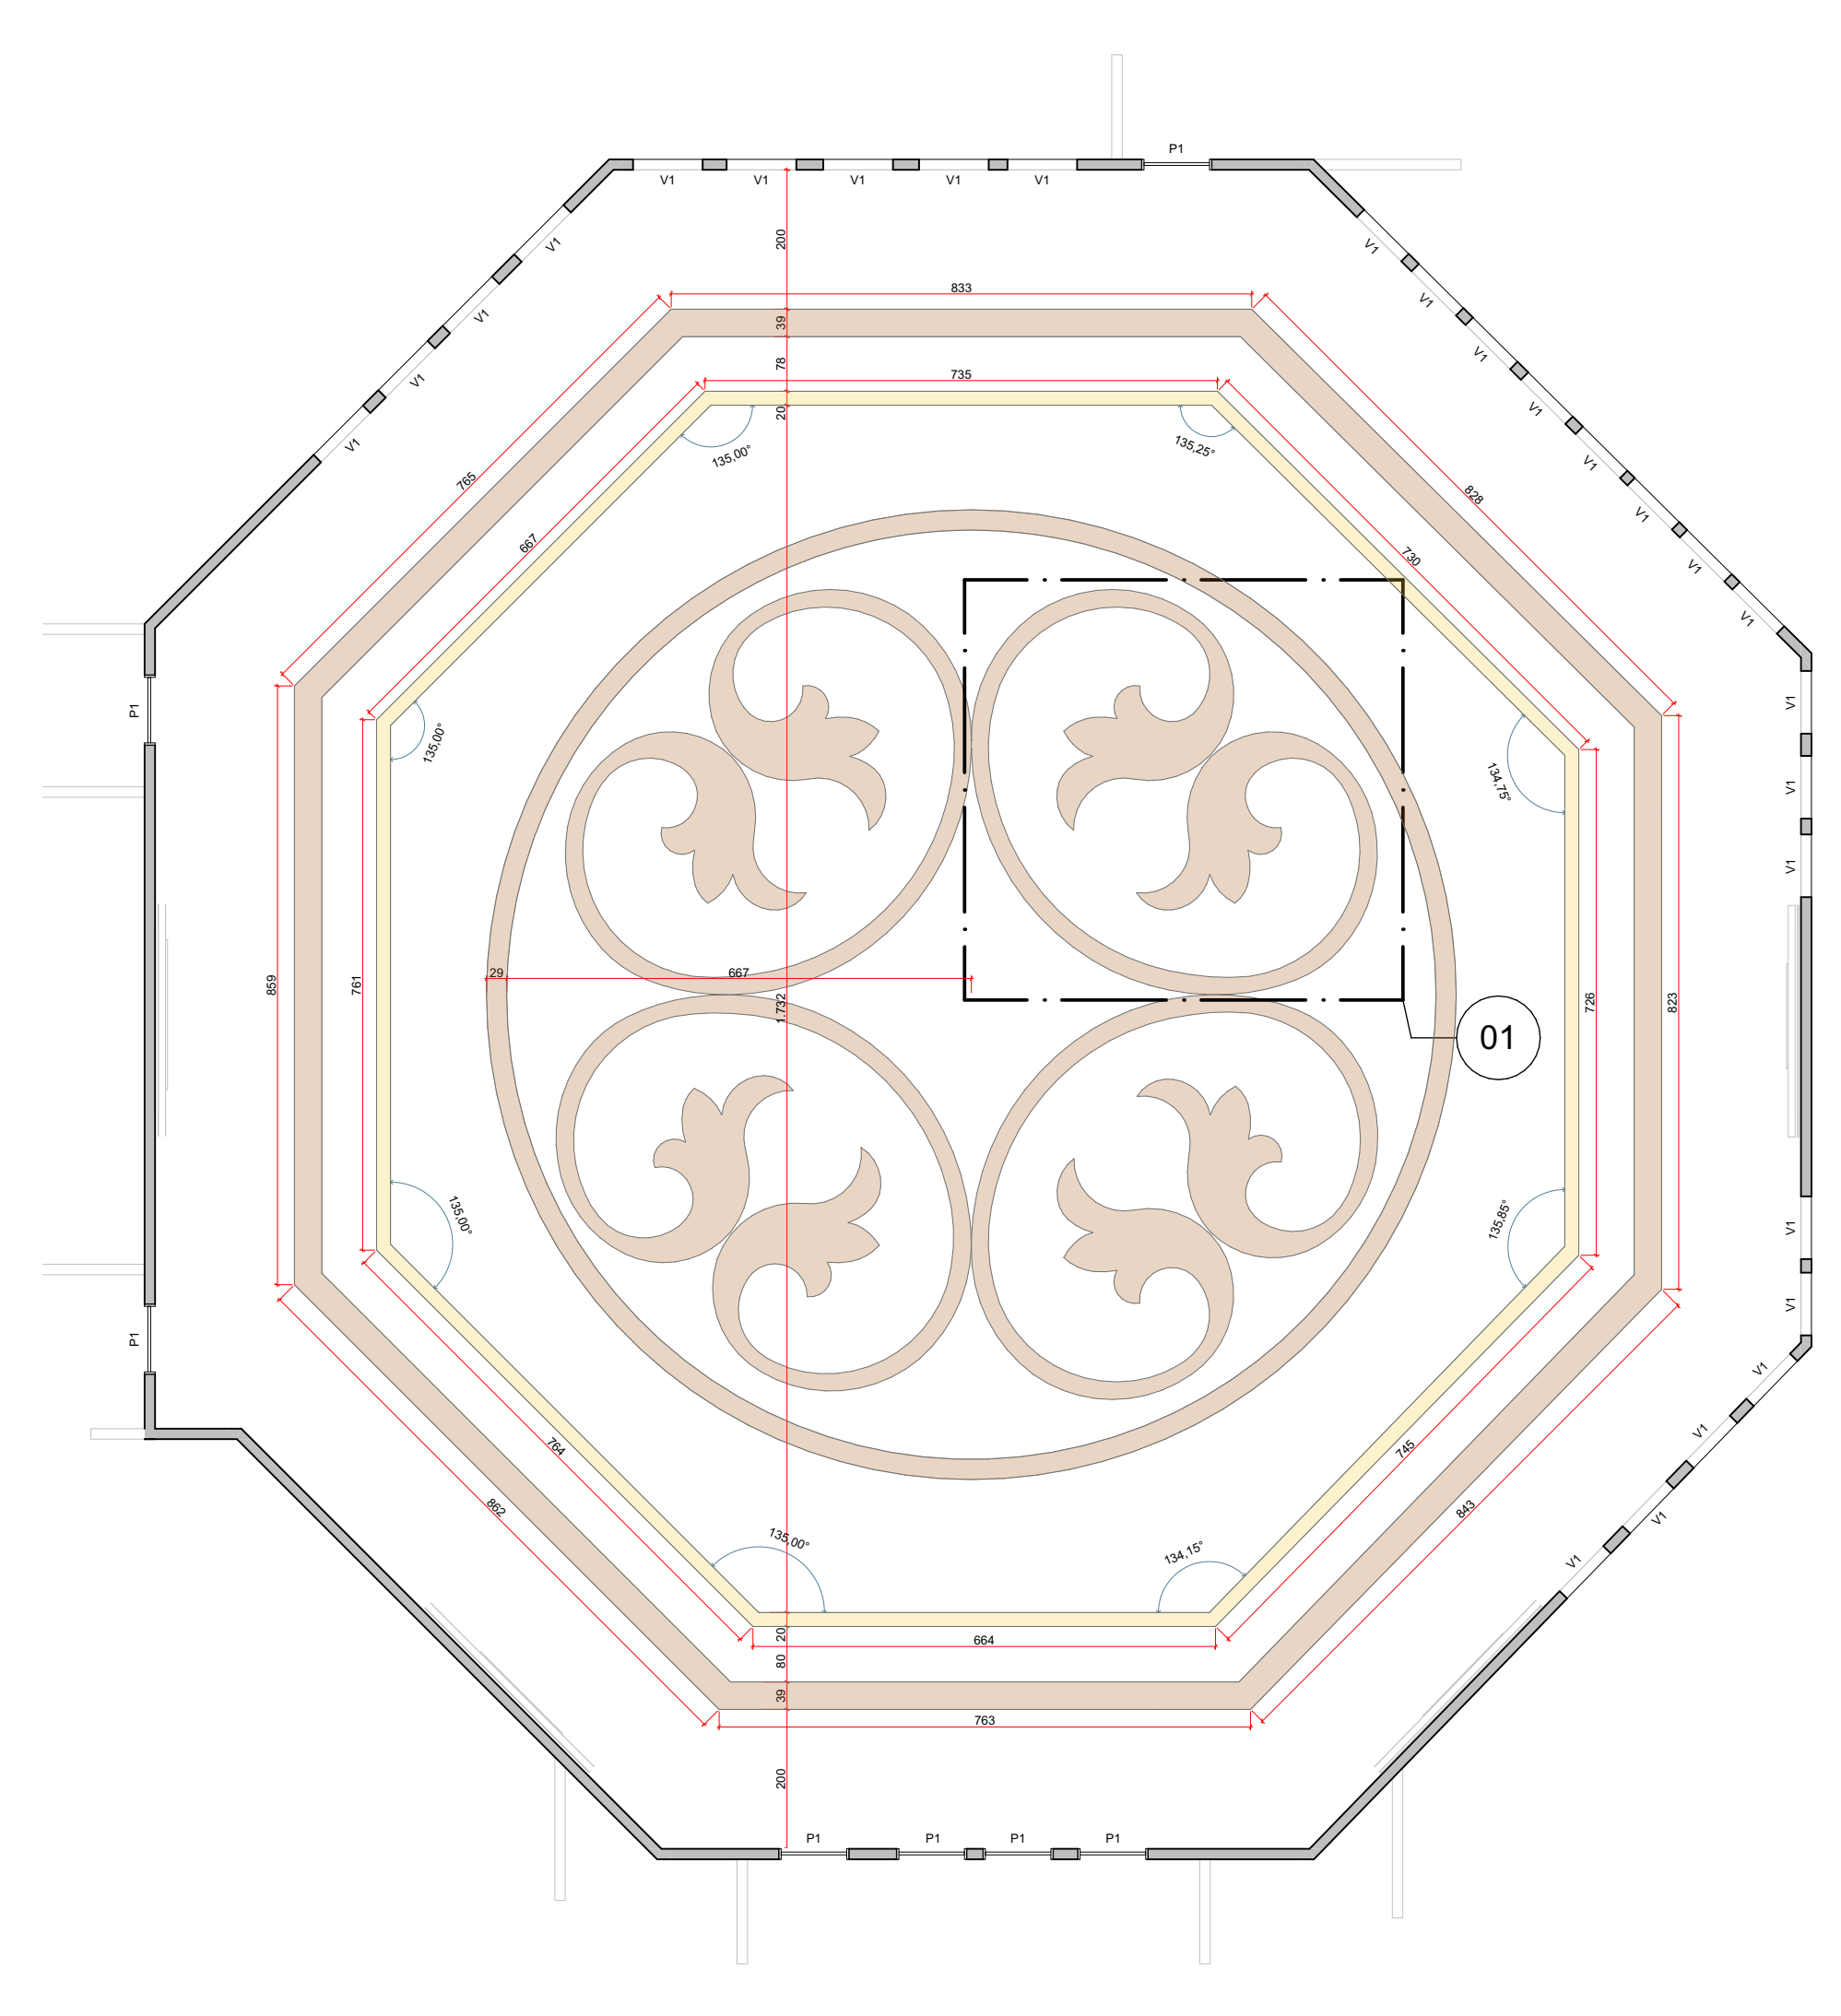

0. MEDIDAS DE PISOS
1:100