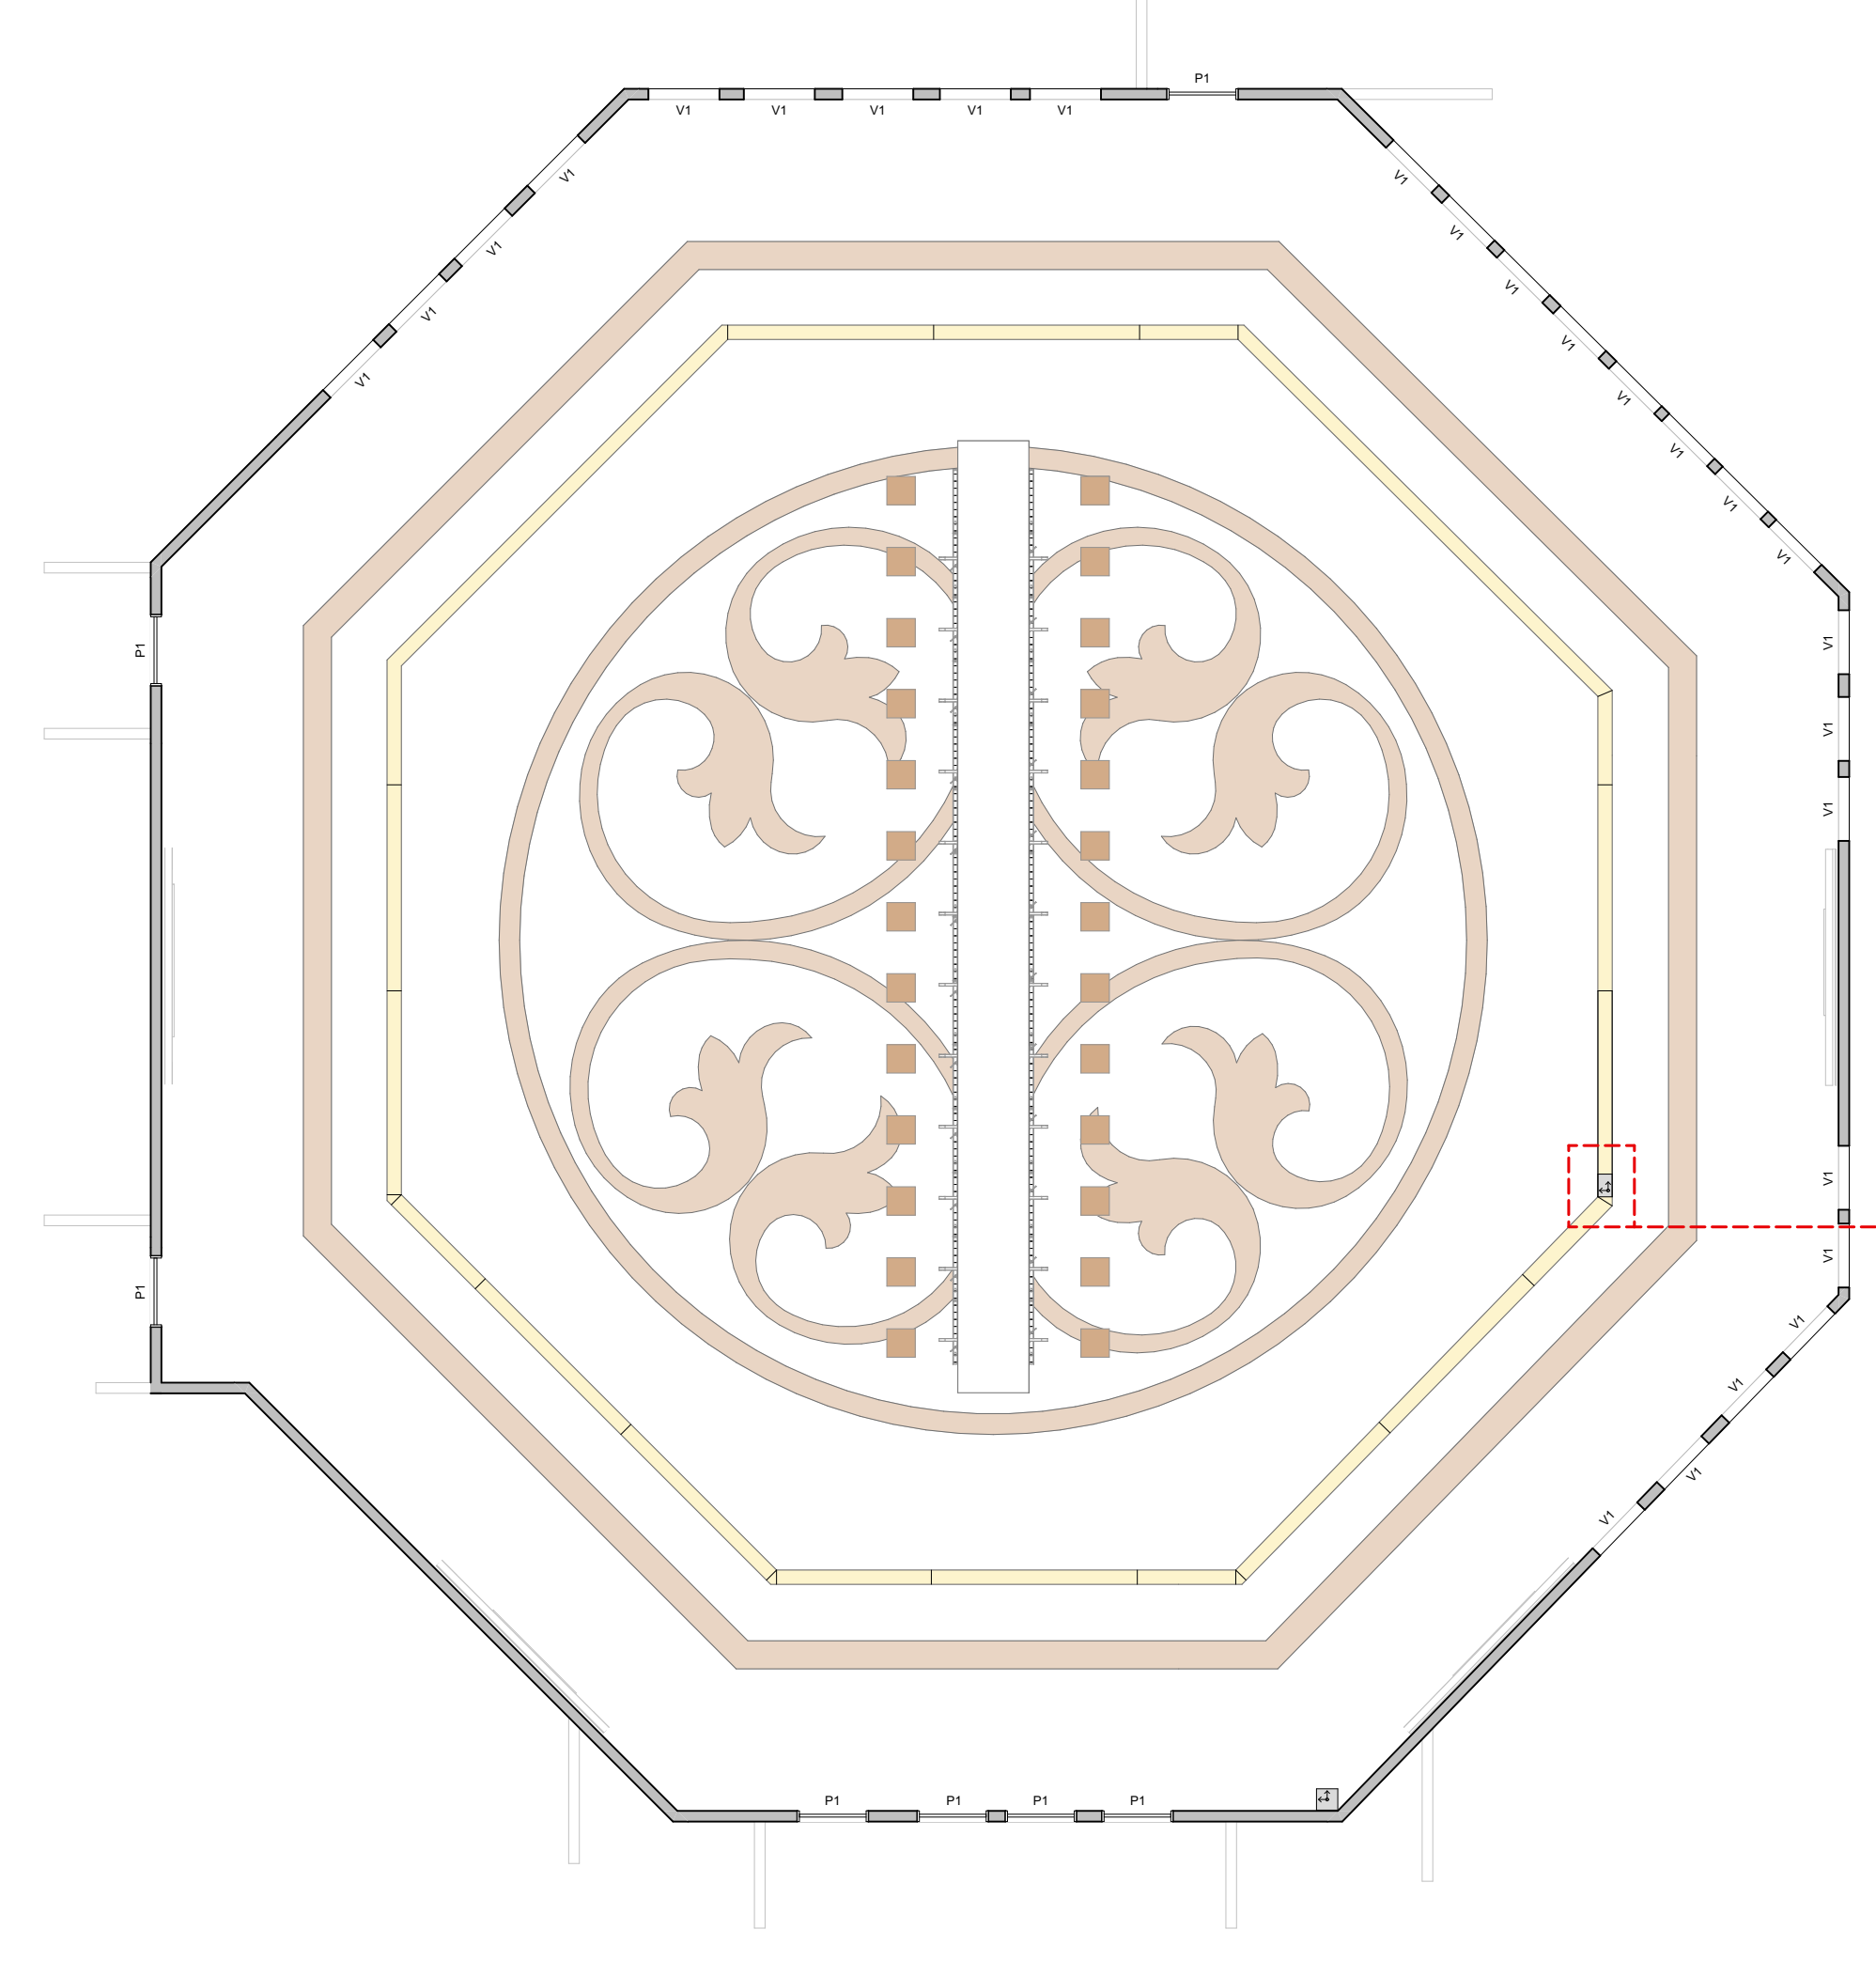

0. PAGINAÇÃO DE PISO
1:100