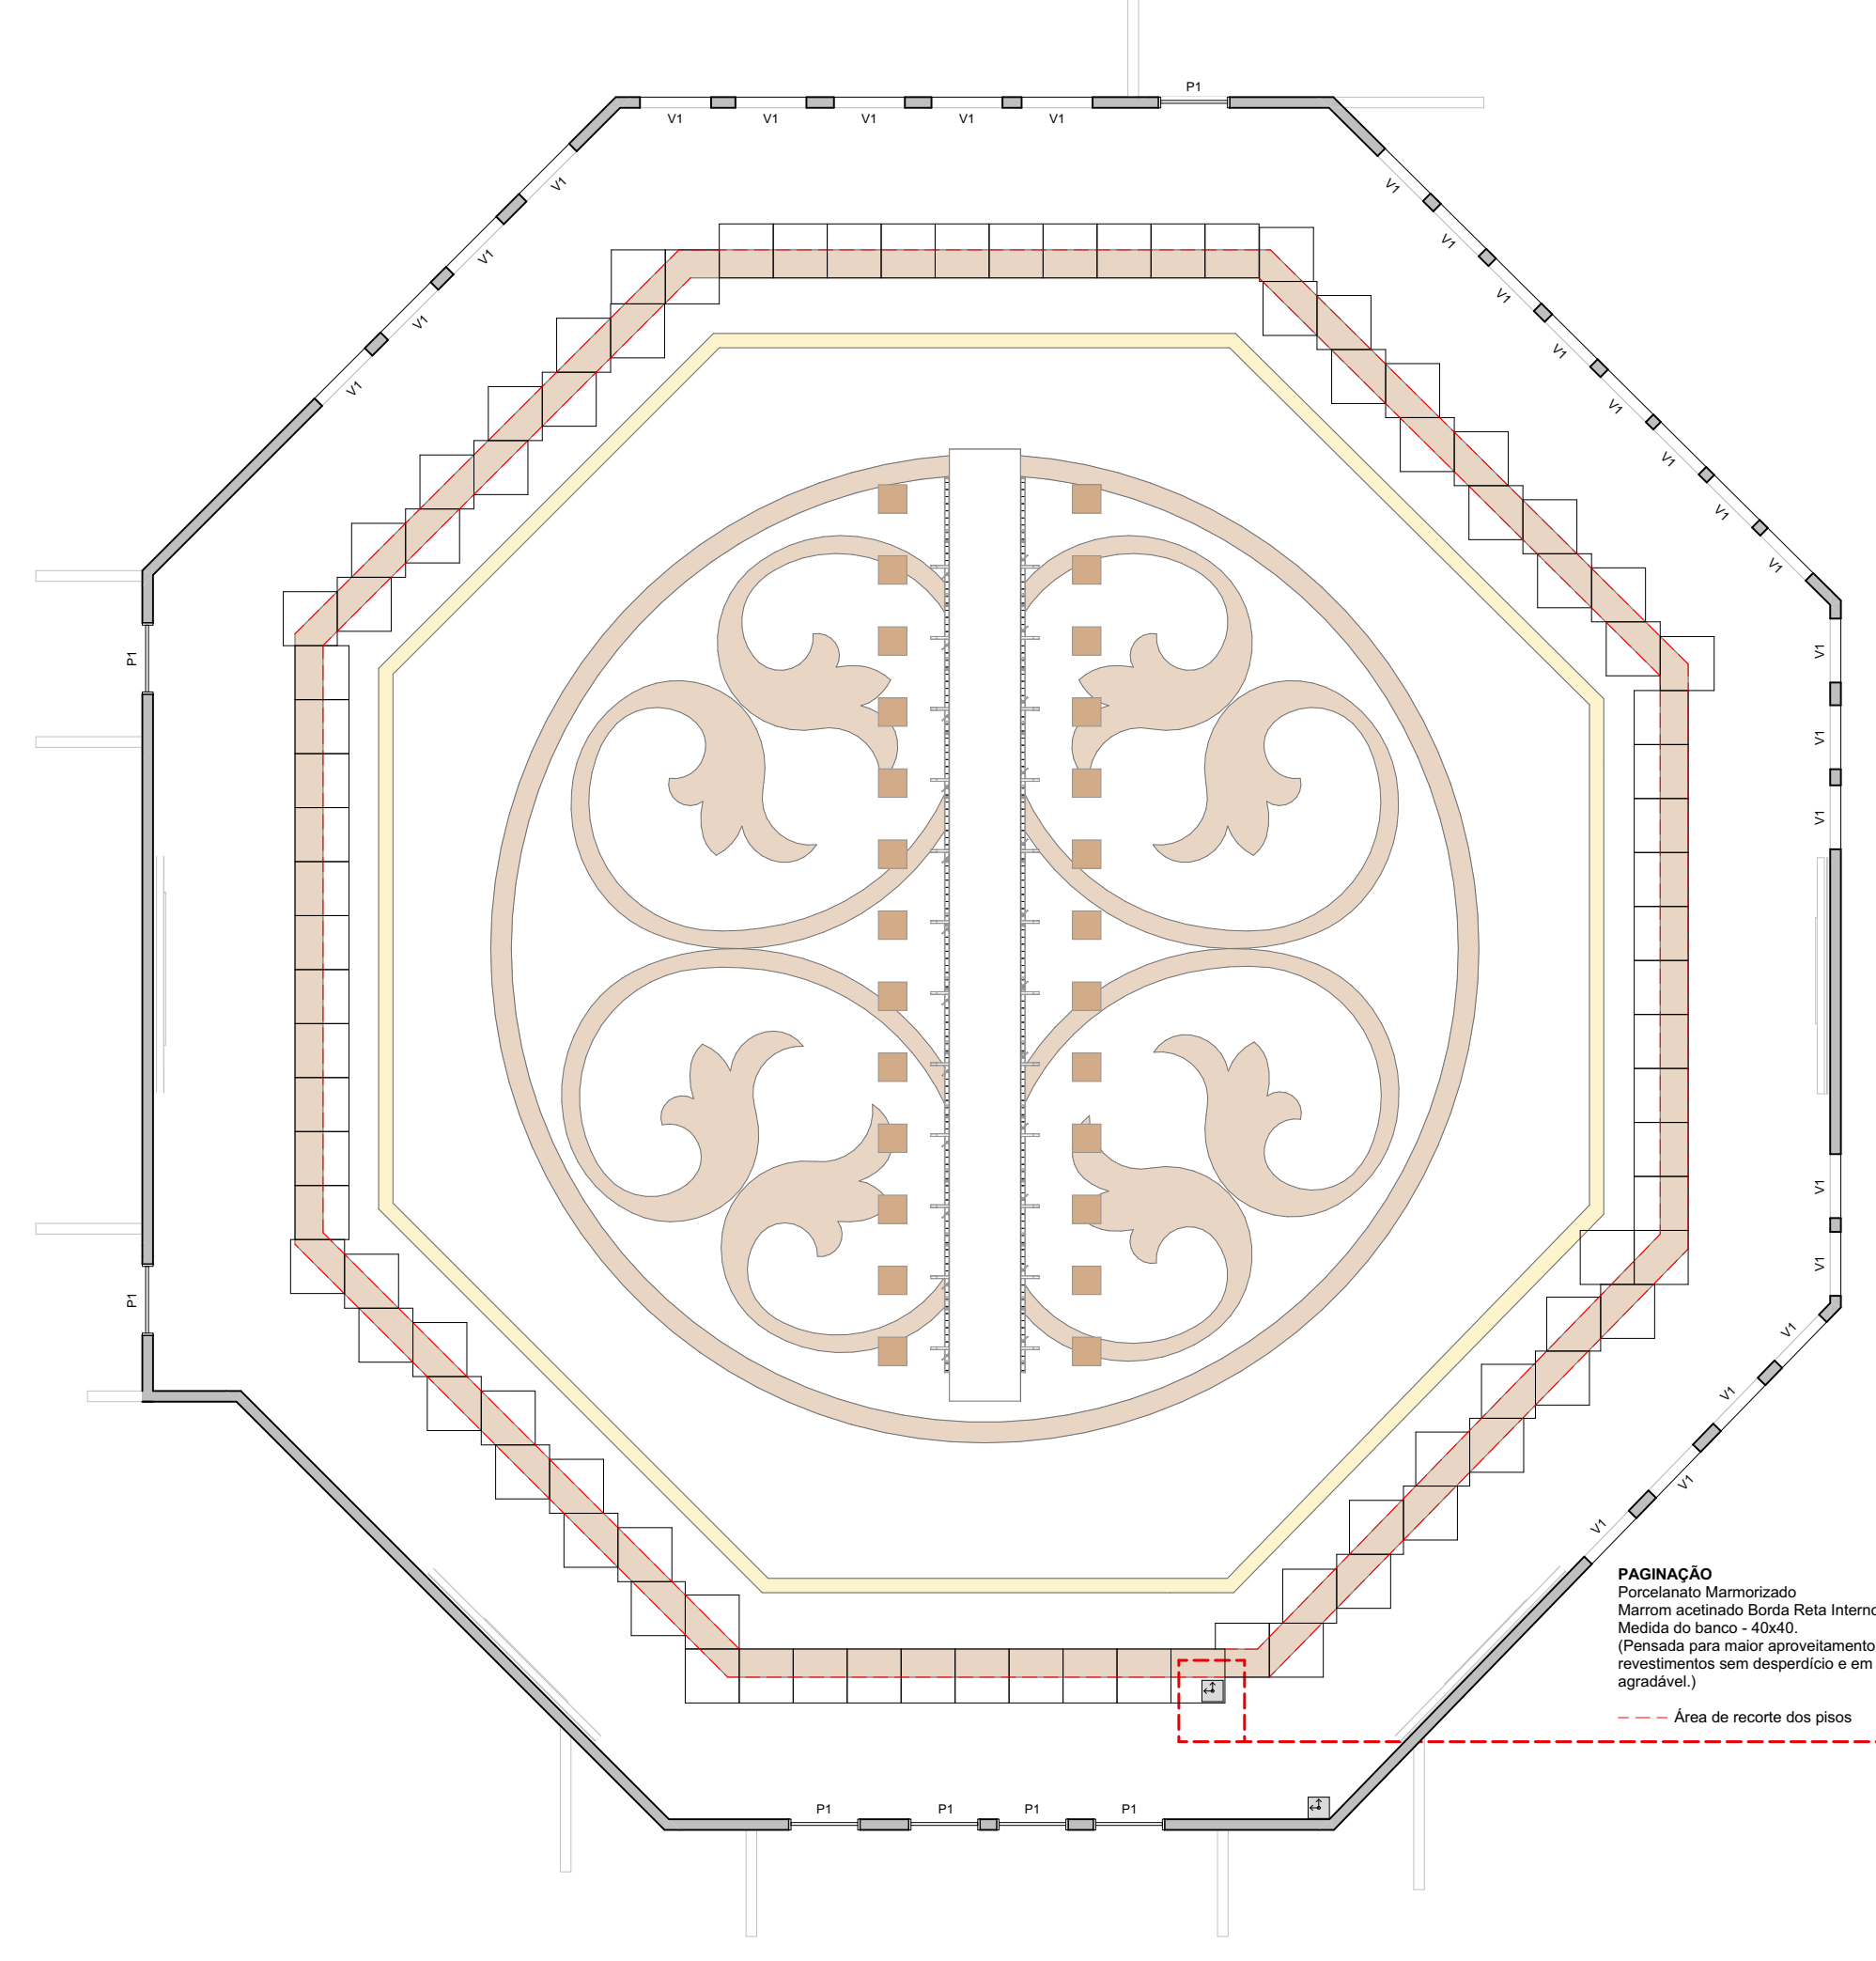

0. PAGINAÇÃO DE PISO
1:100