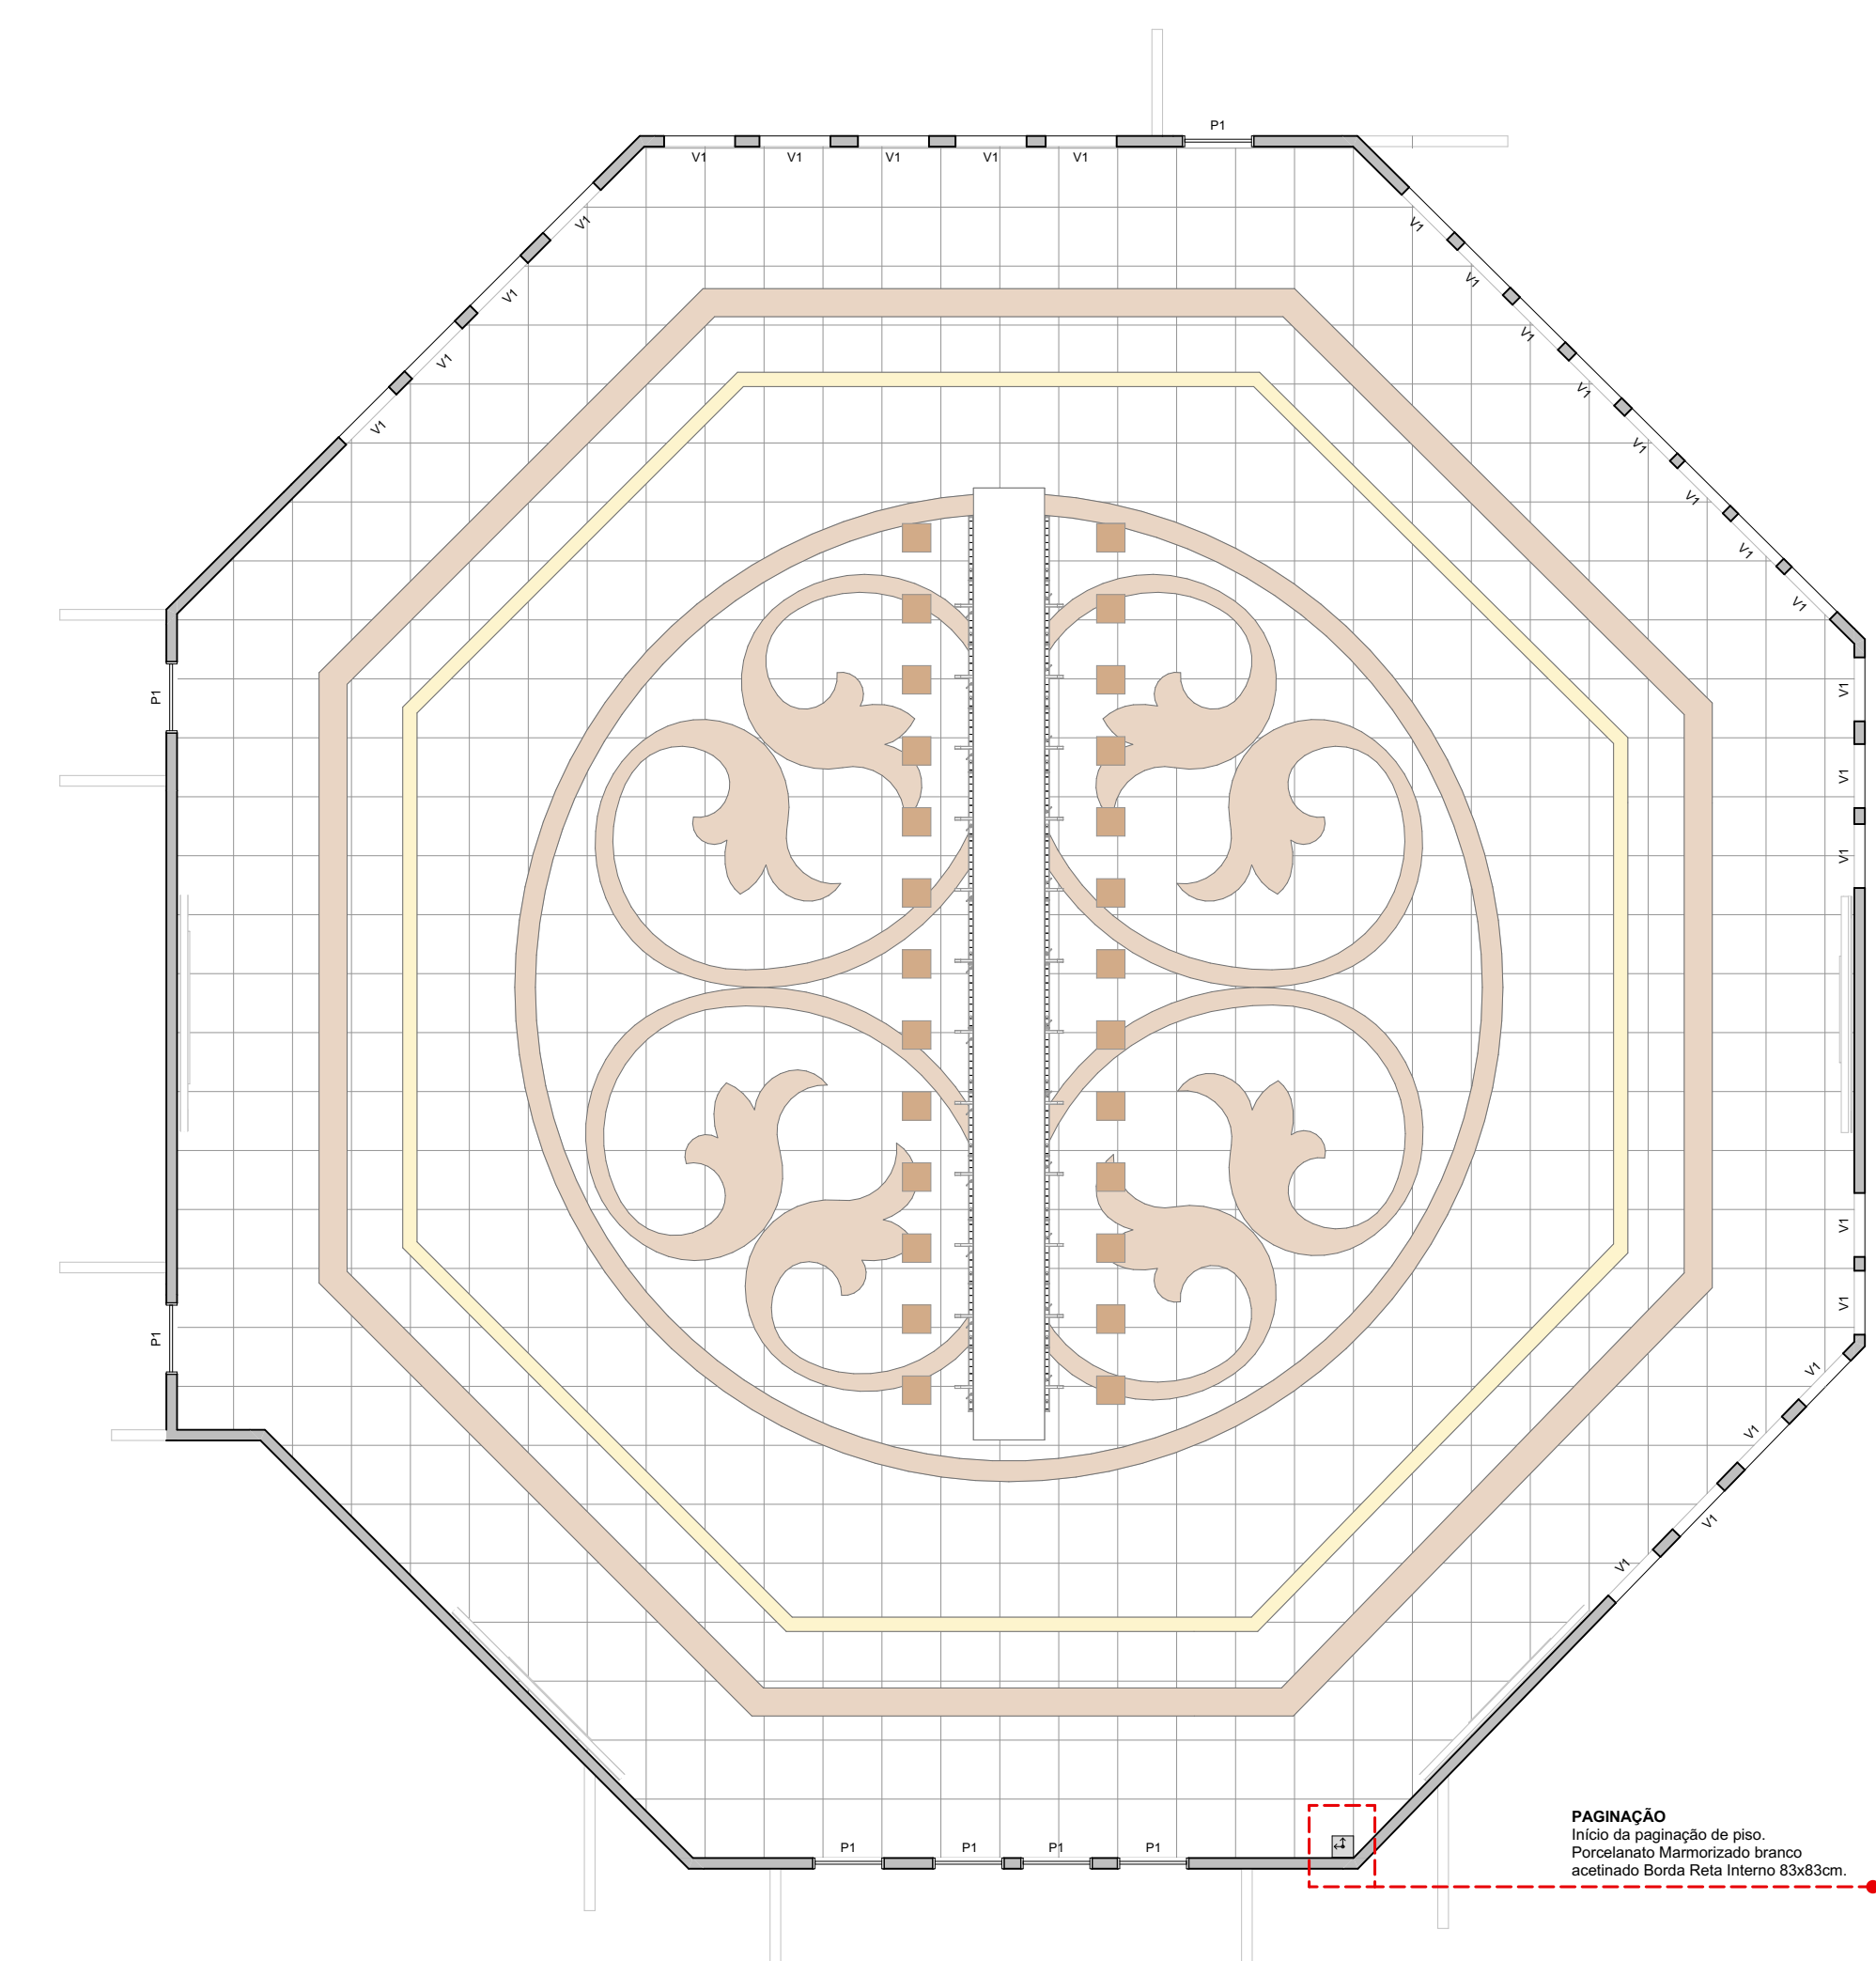

0. PAGINAÇÃO DE PISO
1:100