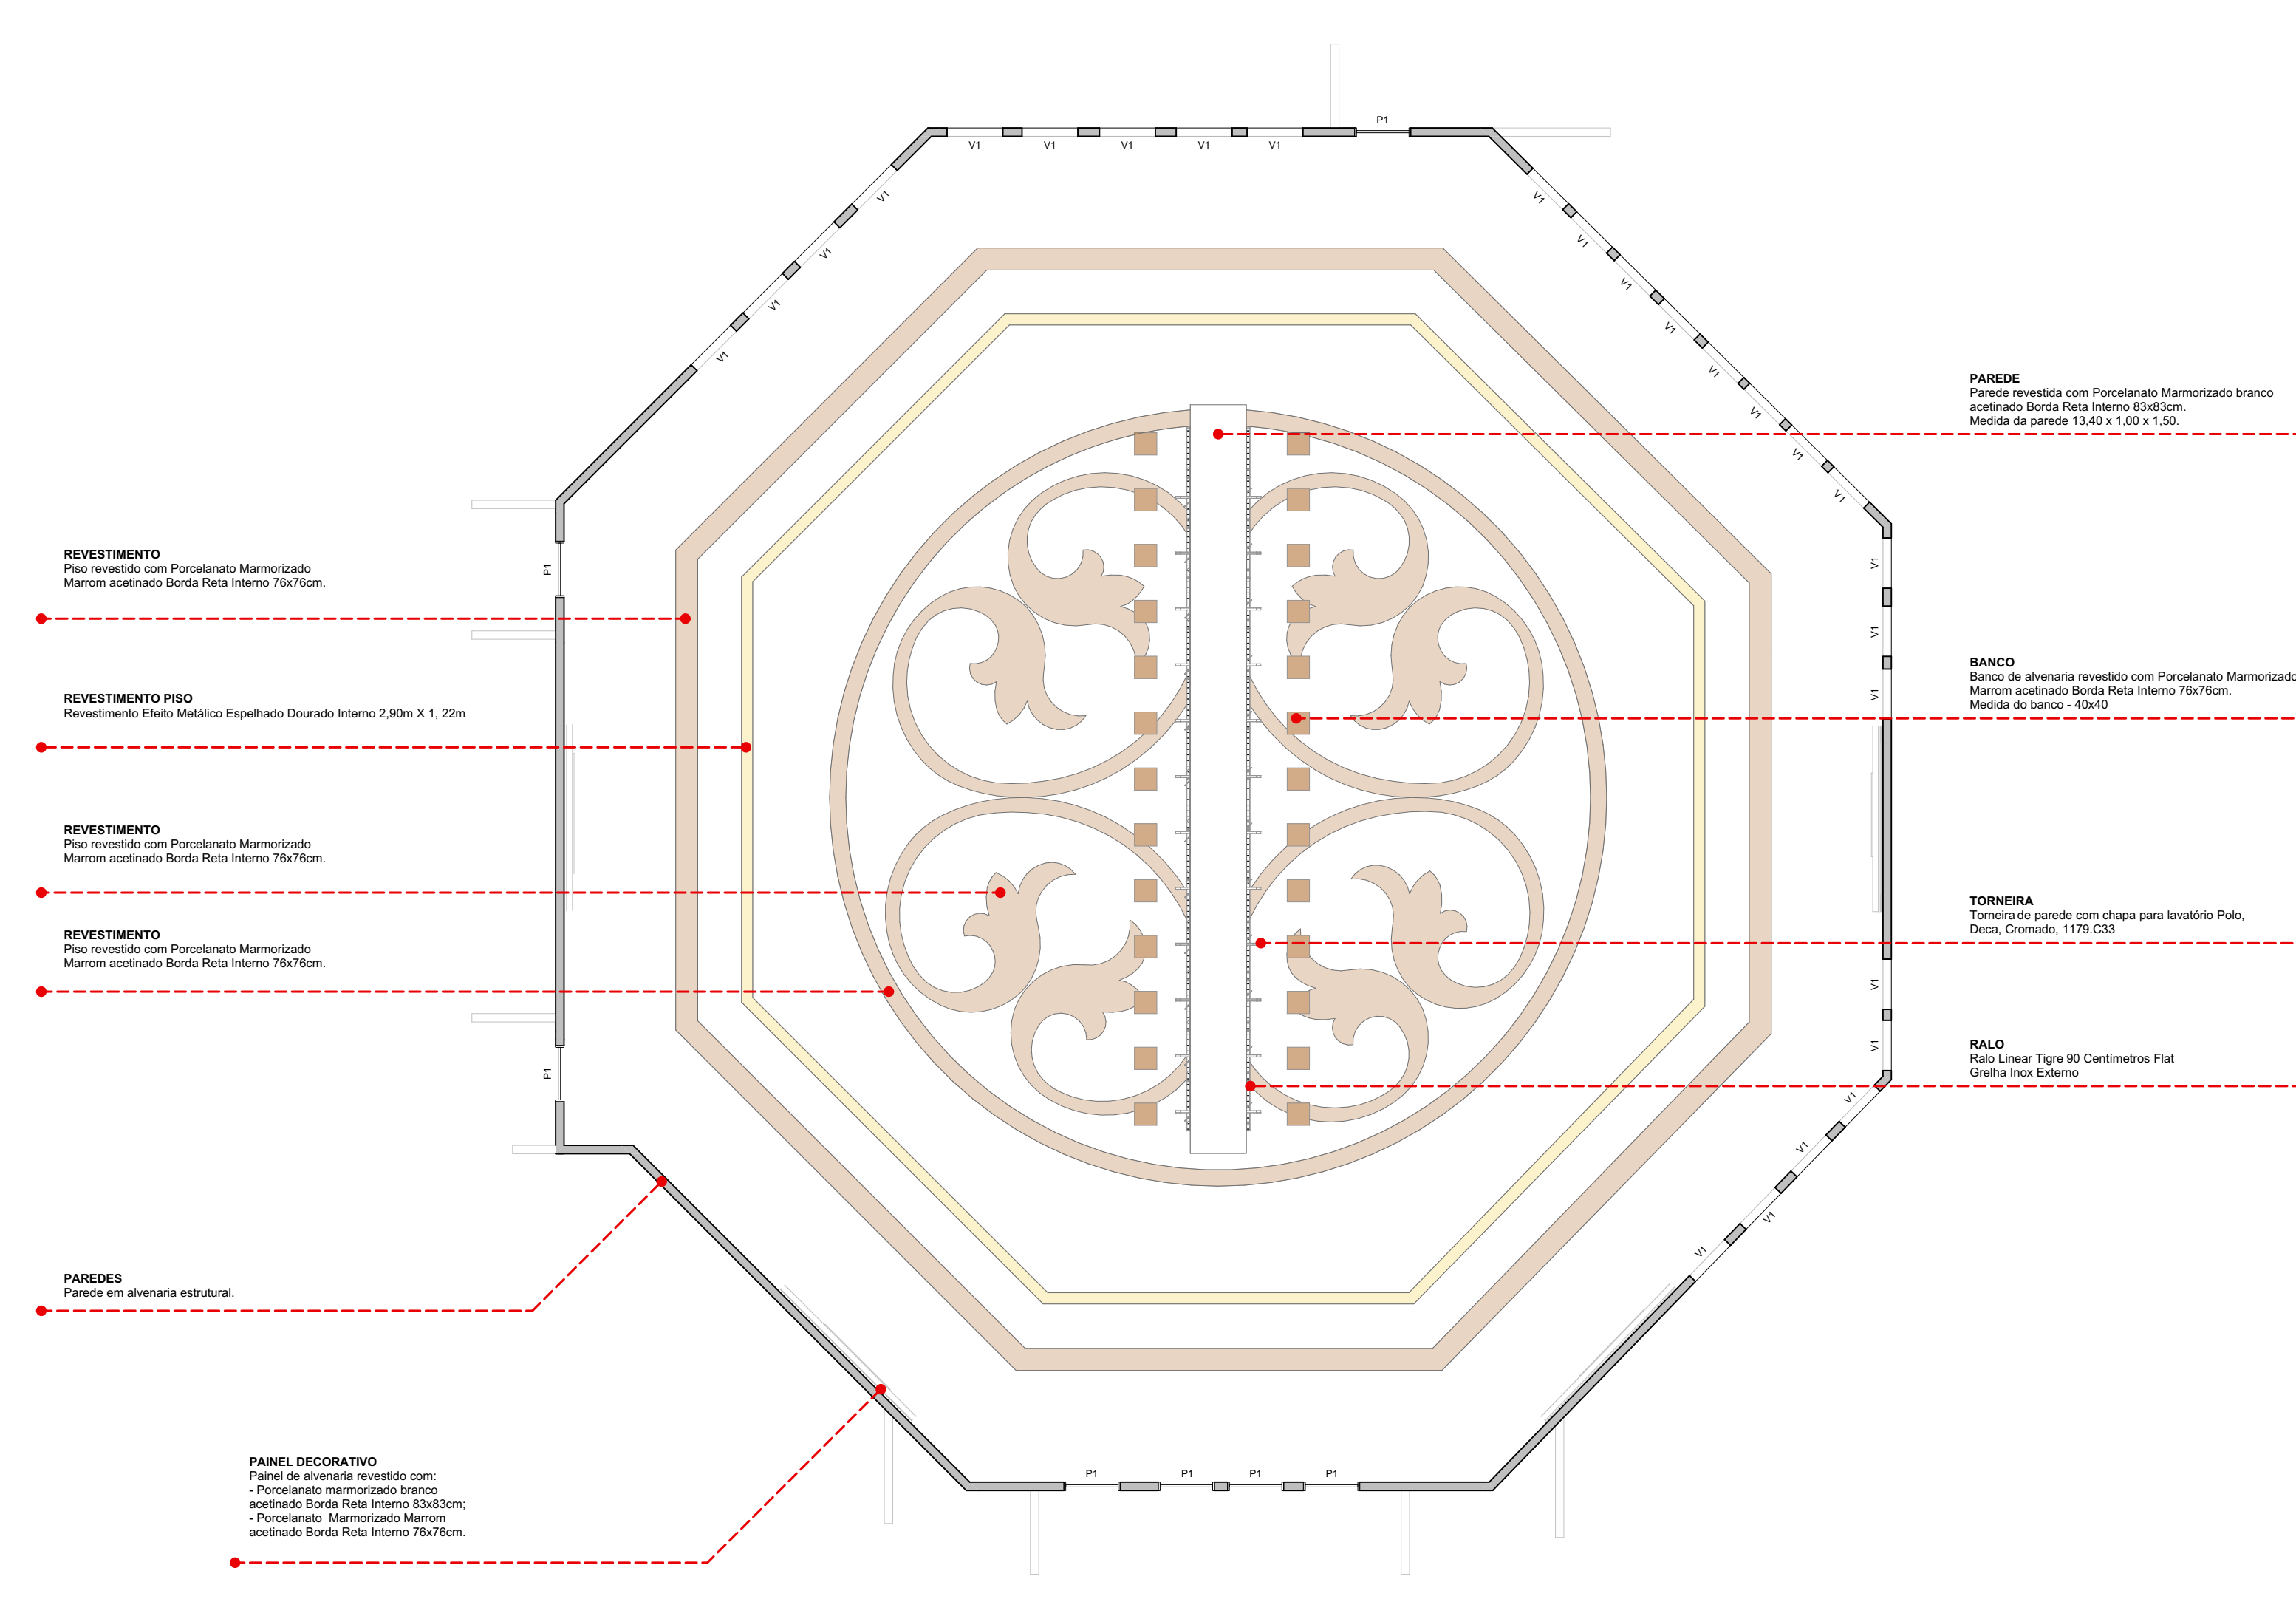

0. PLANTA DE ESPECIFICAÇÃO
1:100