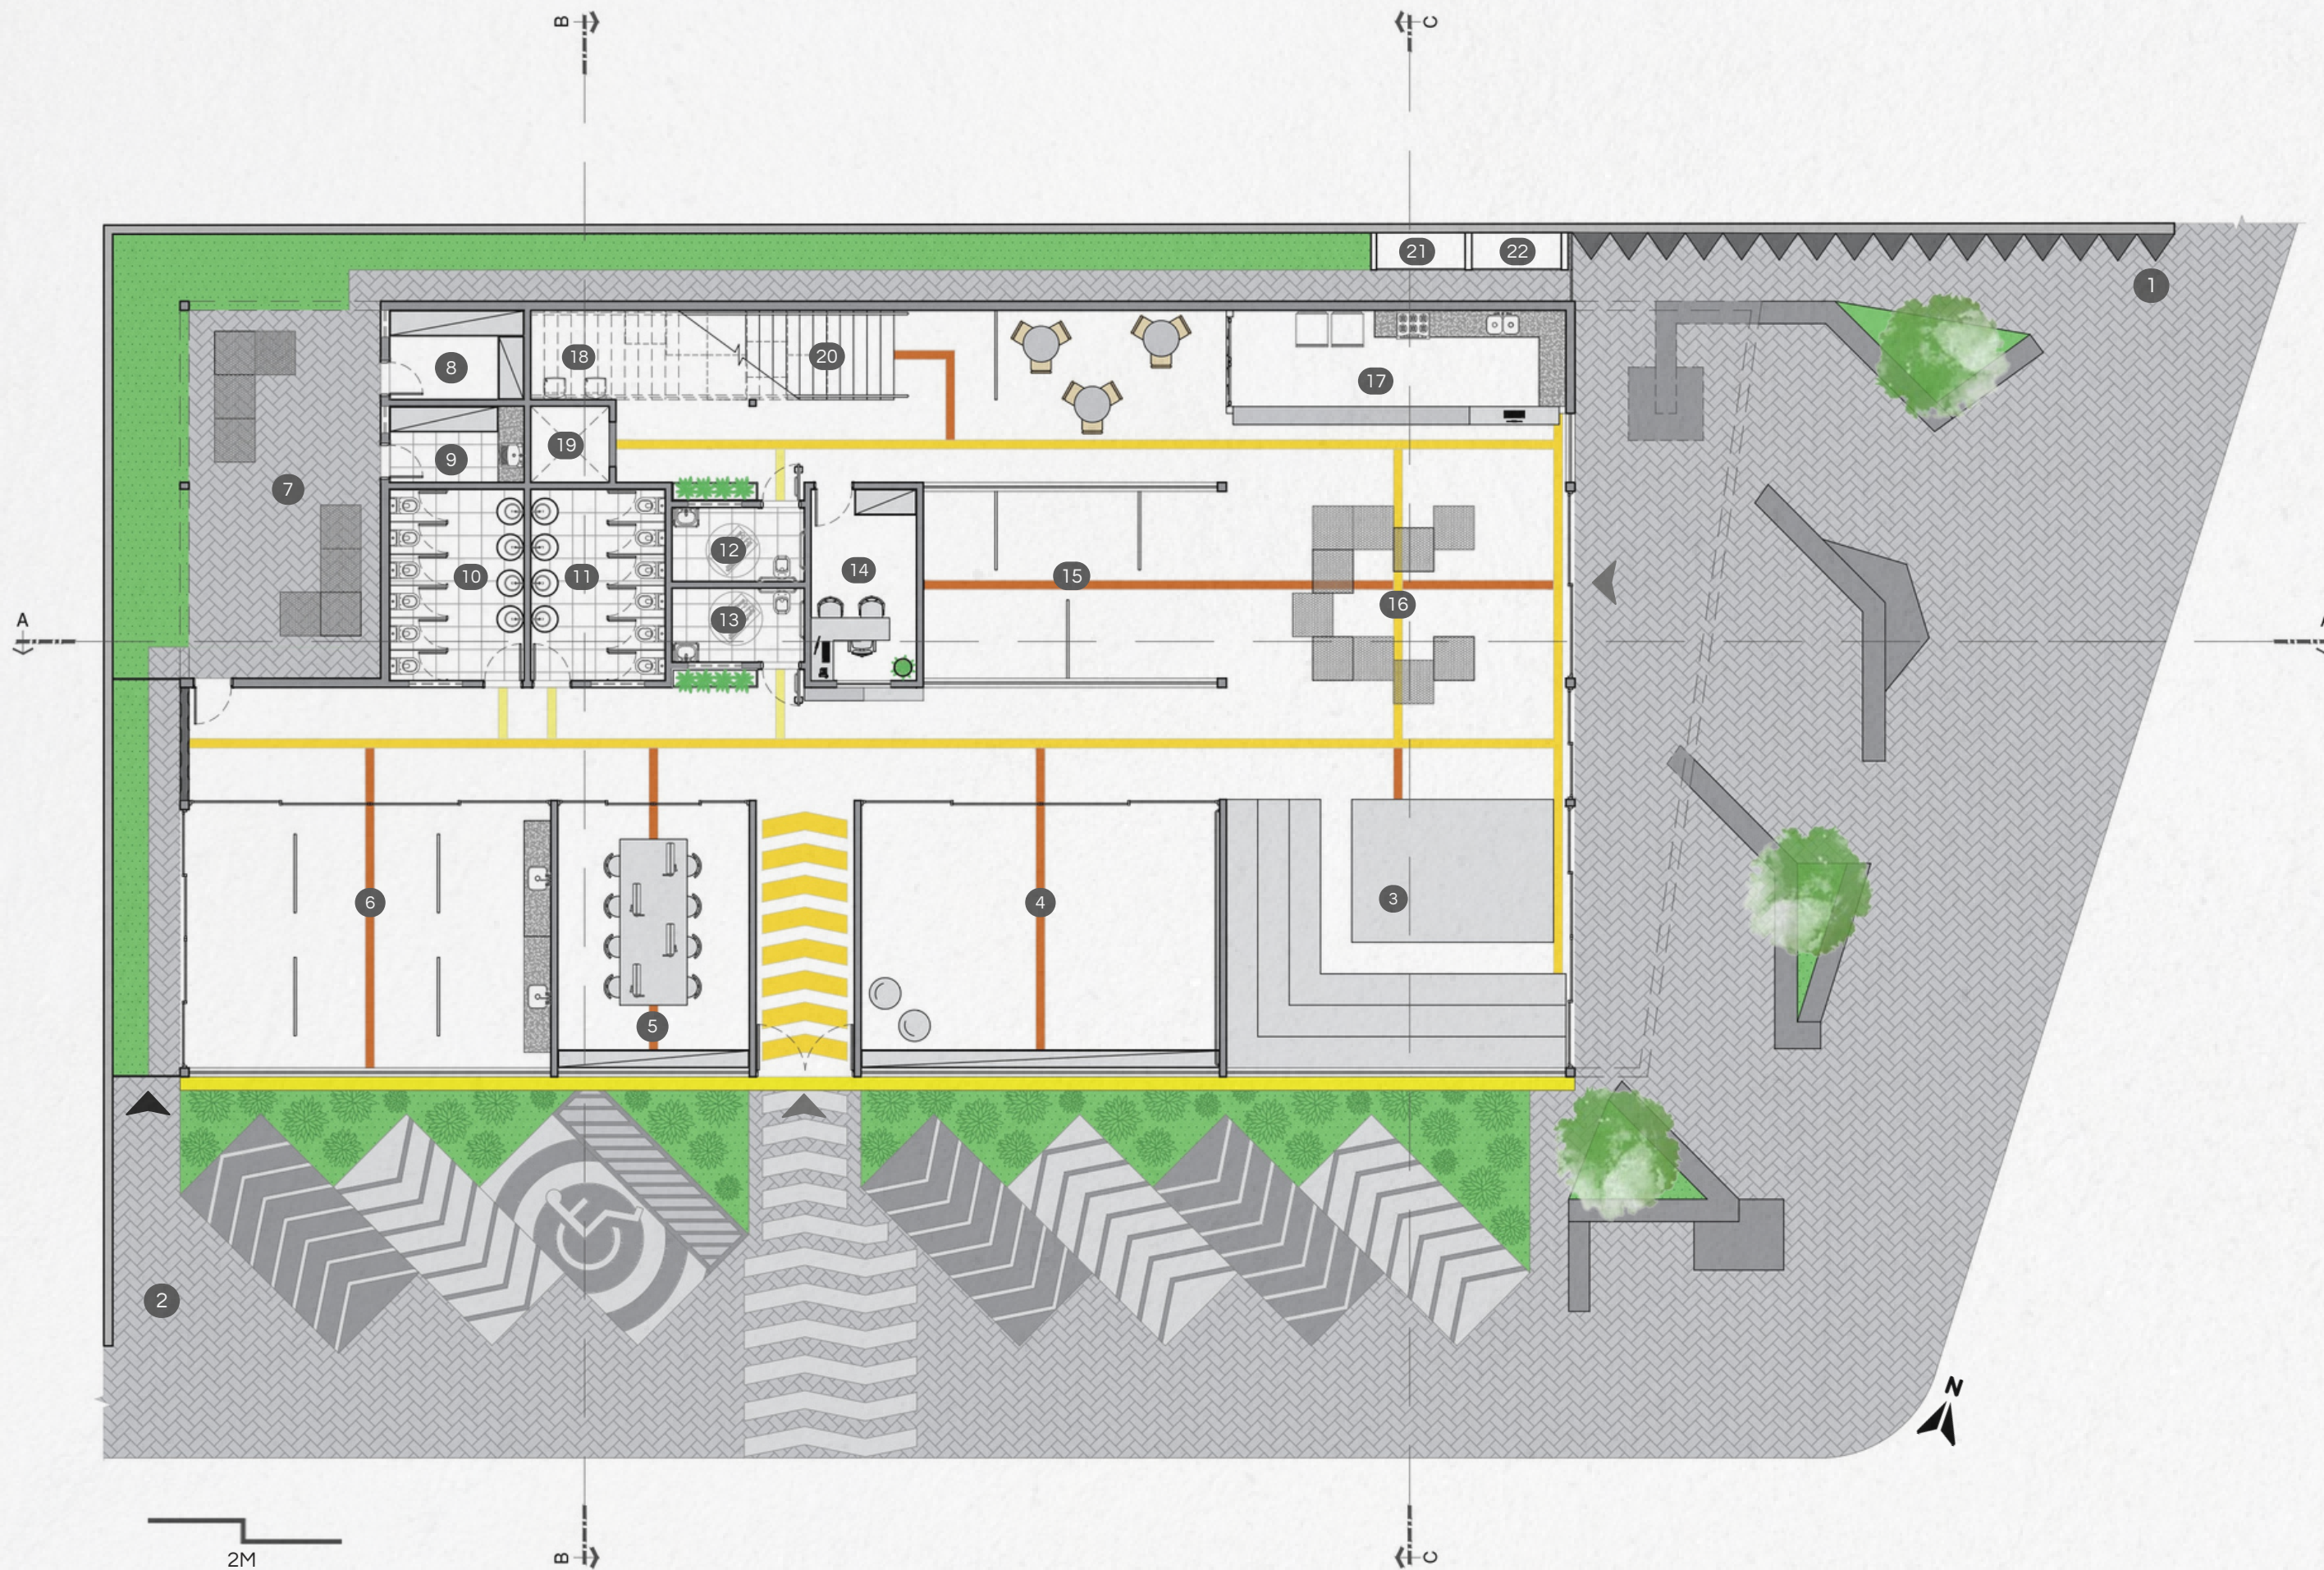

ESTACIONAMENTO
PRACINHA

SEMI-PÚBLICO

SANITÁRIOS
SALA DE EXPOSIÇÃO
PÁTIO
ATÊLIE DE COSTURA
SALA DE DANÇA
OFICINA DE GRAFITE
ESPAÇO EXPRESSARTE
ESTÚDIO DE GRAVAÇÃO
CABINE DE GRAVAÇÃO
ESTÚDIO PODCAST
ESPAÇO DE CONVIVÊNCIA
ÁREA DE DESCANSO
LANCHONETE

PRIMEIRO PAVIMENTO

LEGENDA

- PRIVADO
- SEMI-PÚBLICO
- PÚBLICO
- CIRCULAÇÃO
- CIRCULAÇÃO VERTICAL

SETORIZAÇÃO

EDIFICAÇÃO

VIA LOCAL DE MÃO DUPLA
COM ESTACIONAMENTO EM
AMBOS OS LADOS

TRAFFIC CALMING

LEGENDA

- ÁREA TERRENO: 1.152,48M²
- ÁREA CONSTRUÍDA: 689,48M²
- ÁREA PERMEÁVEL TOTAL: 323,57M²
- GRAMA 100%: 101,24M²
- PISO INTERTRAVADO 80%: 222,33M²

IMPLANTAÇÃO

LEGENDA

- 1 PRACINHA
- 2 ESTACIONAMENTO
- 3 ESPAÇO EXPRESSARTE
- 4 SALA DE DANÇA
- 5 ATELIÊ DE COSTURA
- 6 OFICINA DE GRAFITE
- 7 ÁREA DE DESCANSO FUNCIONÁRIOS
- 8 DEPÓSITO
- 9 DML
- 10 SANITÁRIO FEMININO
- 11 SANITÁRIO MASCULINO
- 12 SANITÁRIO PCD FEMININO
- 13 SANITÁRIO PCD MASCULINO
- 14 SECRETARIA
- 15 SALA DE EXPOSIÇÃO
- 16 PÁTIO
- 17 LANCHONETE
- 18 ÁREA DE DESCANSO
- 19 ELEVADOR
- 20 ESCADA
- 21 LIXO
- 22 GÁS
- ▲ ACESSOS PRINCIPAIS
- ▲ ACESSO FUNCIONÁRIOS

PLANTA TÉRREO

LEGENDA

- 19 ELEVADOR
- 20 ESCADA
- 23 ESPAÇO DE CONVIVÊNCIA
- 24 SALA DE ADMINISTRAÇÃO
- 25 ESTÚDIO DE PODCAST
- 26 COZINHA
- 27 SANITÁRIO FEMININO
- 28 SANITÁRIO MASCULINO
- 29 ESTÚDIO DE GRAVAÇÃO
- 30 CABINE DE GRAVAÇÃO