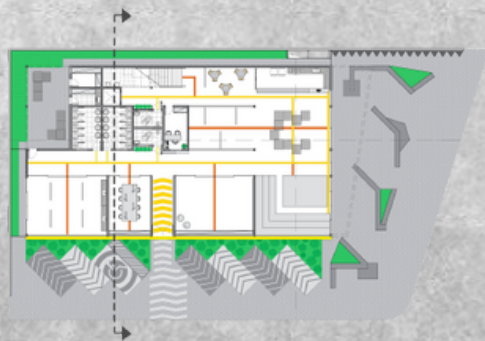

- ÁREA TERRENO: 1.152,48M²
- ÁREA CONSTRUÍDA: 689,48M²
- ÁREA PERMEÁVEL TOTAL: 323,57M²
- GRAMA 100%: 101,24M²
- PISO INTERTRAVADO 80%: 222,33M²

IMPLANTAÇÃO

LEGENDA

- 1 PRACINHA
- 2 ESTACIONAMENTO
- 3 ESPAÇO EXPRESSARTE
- 4 SALA DE DANÇA
- 5 ATELIÊ DE COSTURA
- 6 OFICINA DE GRAFITE
- 7 ÁREA DE DESCANSO FUNCIONÁRIOS
- 8 DEPÓSITO
- 9 DML
- 10 SANITÁRIO FEMININO
- 11 SANITÁRIO MASCULINO
- 12 SANITÁRIO PCD FEMININO
- 13 SANITÁRIO PCD MASCULINO
- 14 SECRETARIA
- 15 SALA DE EXPOSIÇÃO
- 16 PÁTIO
- 17 LANCHONETE
- 18 ÁREA DE DESCANSO
- 19 ELEVADOR
- 20 ESCADA
- 21 LIXO
- 22 GÁS
- ▲ ACESSOS PRINCIPAIS
- ▲ ACESSO FUNCIONÁRIOS

PLANTA TÉRREO

LEGENDA

- 19 ELEVADOR
- 20 ESCADA
- 23 ESPAÇO DE CONVIVÊNCIA
- 24 SALA DE ADMINISTRAÇÃO
- 25 ESTÚDIO DE PODCAST
- 26 COZINHA
- 27 SANITÁRIO FEMININO
- 28 SANITÁRIO MASCULINO
- 29 ESTÚDIO DE GRAVAÇÃO
- 30 CABINE DE GRAVAÇÃO

PLANTA 1 PAV.

CORTE AA

CORTE BB

VOLUMETRIA

FACHADA PRINCIPAL

DI RUA
CENTRO CULTURAL DE IMPERIAL

FACHADA PRINCIPAL

FACHADA LATERAL DIREITA