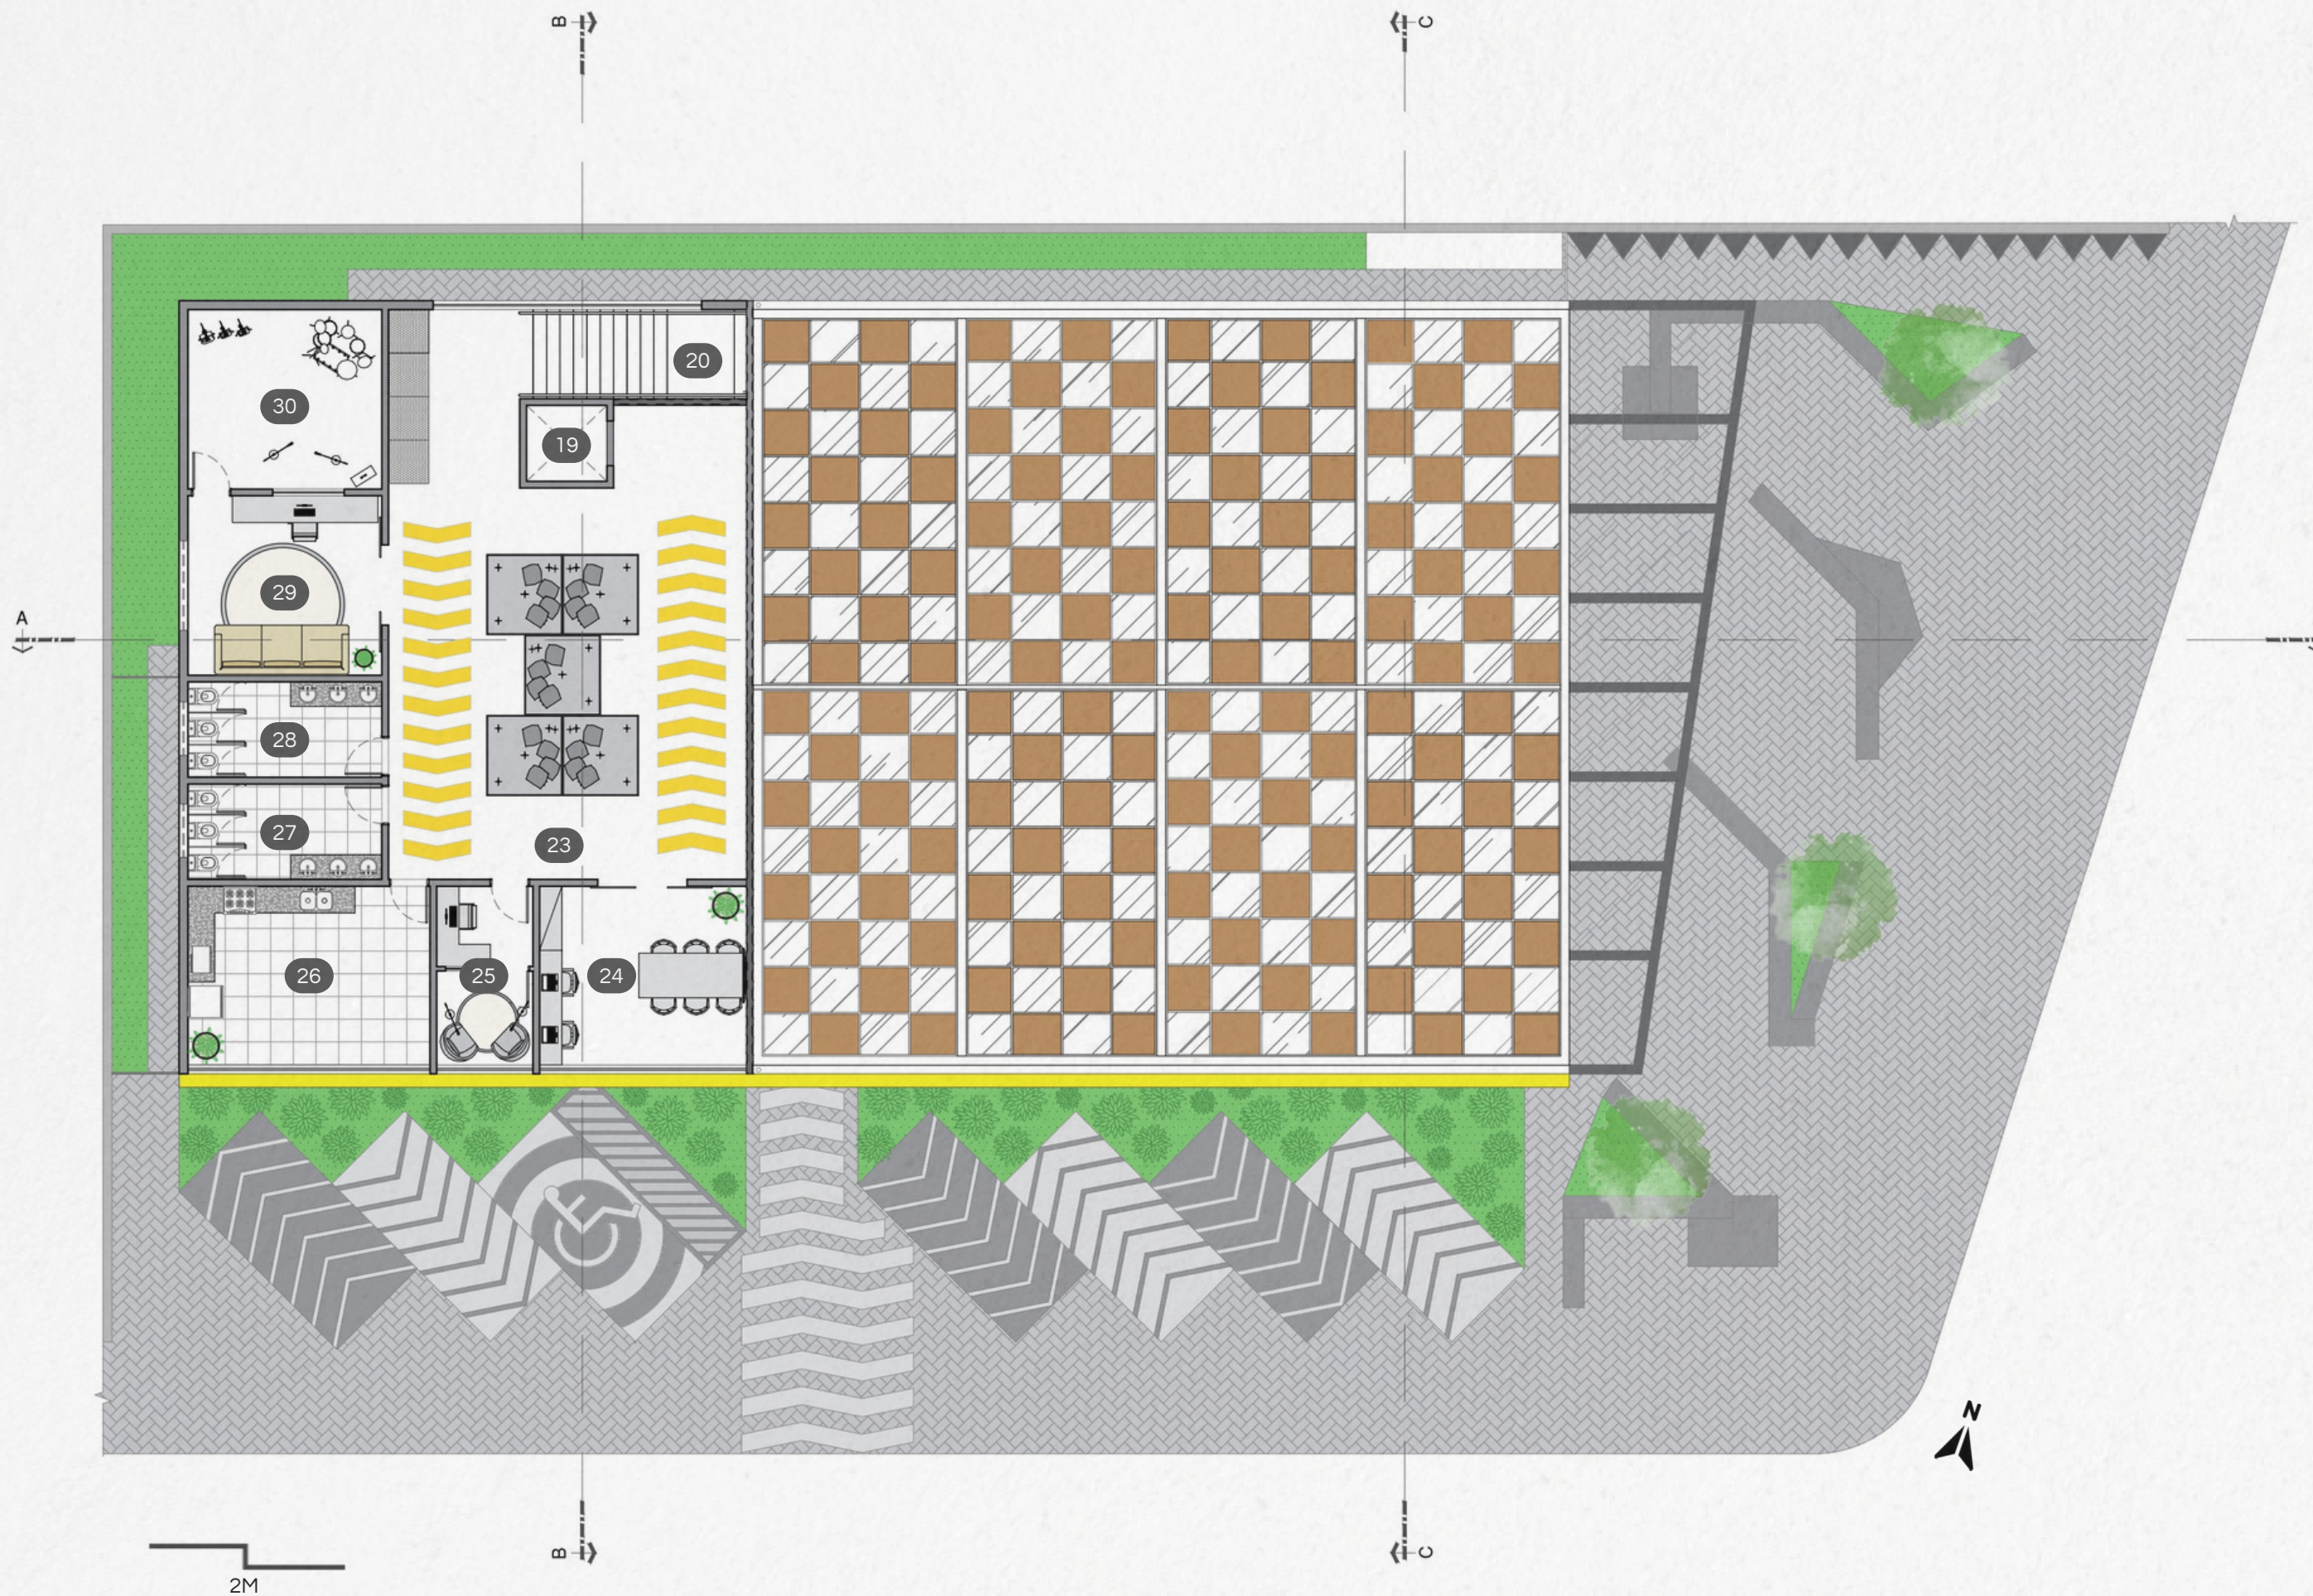

- ÁREA TERRENO: 1.152,48M²
- ÁREA CONSTRUÍDA: 689,48M²
- ÁREA PERMEÁVEL TOTAL: 323,57M²
- GRAMA 100%: 101,24M²
- PISO INTERTRAVADO 80%: 222,33M²

IMPLANTAÇÃO

LEGENDA

- 1 PRACINHA
- 2 ESTACIONAMENTO
- 3 ESPAÇO EXPRESSARTE
- 4 SALA DE DANÇA
- 5 ATELIÊ DE COSTURA
- 6 OFICINA DE GRAFITE
- 7 ÁREA DE DESCANSO FUNCIONÁRIOS
- 8 DEPÓSITO
- 9 DML
- 10 SANITÁRIO FEMININO
- 11 SANITÁRIO MASCULINO
- 12 SANITÁRIO PCD FEMININO
- 13 SANITÁRIO PCD MASCULINO
- 14 SECRETARIA
- 15 SALA DE EXPOSIÇÃO
- 16 PÁTIO
- 17 LANCHONETE
- 18 ÁREA DE DESCANSO
- 19 ELEVADOR
- 20 ESCADA
- 21 LIXO
- 22 GÁS
- ▲ ACESSOS PRINCIPAIS
- ▲ ACESSO FUNCIONÁRIOS

PLANTA TÉRREO

LEGENDA

- 19 ELEVADOR
- 20 ESCADA
- 23 ESPAÇO DE CONVIVÊNCIA
- 24 SALA DE ADMINISTRAÇÃO
- 25 ESTÚDIO DE PODCAST
- 26 COZINHA
- 27 SANITÁRIO FEMININO
- 28 SANITÁRIO MASCULINO
- 29 ESTÚDIO DE GRAVAÇÃO
- 30 CABINE DE GRAVAÇÃO

PLANTA 1 PAV.

CORTE AA

CORTE BB

VOLUMETRIA

FACHADA PRINCIPAL

DI RUA
CENTRO CULTURAL DE IMPERIAL

FACHADA PRINCIPAL

FACHADA LATERAL DIREITA