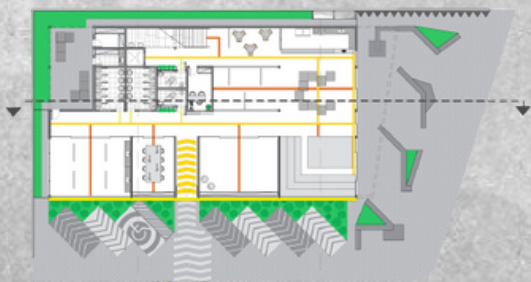

- ÁREA TERRENO: 1.152,48M²
- ÁREA CONSTRUÍDA: 689,48M²
- ÁREA PERMEÁVEL TOTAL: 323,57M²
- GRAMA 100%: 101,24M²
- PISO INTERTRAVADO 80%: 222,33M²

IMPLANTAÇÃO

LEGENDA

- 1 PRACINHA
- 2 ESTACIONAMENTO
- 3 ESPAÇO EXPRESSARTE
- 4 SALA DE DANÇA
- 5 ATELIÊ DE COSTURA
- 6 OFICINA DE GRAFITE
- 7 ÁREA DE DESCANSO FUNCIONÁRIOS
- 8 DEPÓSITO
- 9 DML
- 10 SANITÁRIO FEMININO
- 11 SANITÁRIO MASCULINO
- 12 SANITÁRIO PCD FEMININO
- 13 SANITÁRIO PCD MASCULINO
- 14 SECRETARIA
- 15 SALA DE EXPOSIÇÃO
- 16 PÁTIO
- 17 LANCHONETE
- 18 ÁREA DE DESCANSO
- 19 ELEVADOR
- 20 ESCADA
- 21 LIXO
- 22 GÁS
- ▲ ACESSOS PRINCIPAIS
- ▲ ACESSO FUNCIONÁRIOS

PLANTA TÉRREO

LEGENDA

- 19 ELEVADOR
- 20 ESCADA
- 23 ESPAÇO DE CONVIVÊNCIA
- 24 SALA DE ADMINISTRAÇÃO
- 25 ESTÚDIO DE PODCAST
- 26 COZINHA
- 27 SANITÁRIO FEMININO
- 28 SANITÁRIO MASCULINO
- 29 ESTÚDIO DE GRAVAÇÃO
- 30 CABINE DE GRAVAÇÃO

PLANTA 1 PAV.

CORTE AA

CORTE BB

VOLUMETRIA

FACHADA PRINCIPAL

DI RUA
CENTRO CULTURAL DE IMPERIAL

FACHADA PRINCIPAL

FACHADA LATERAL DIREITA