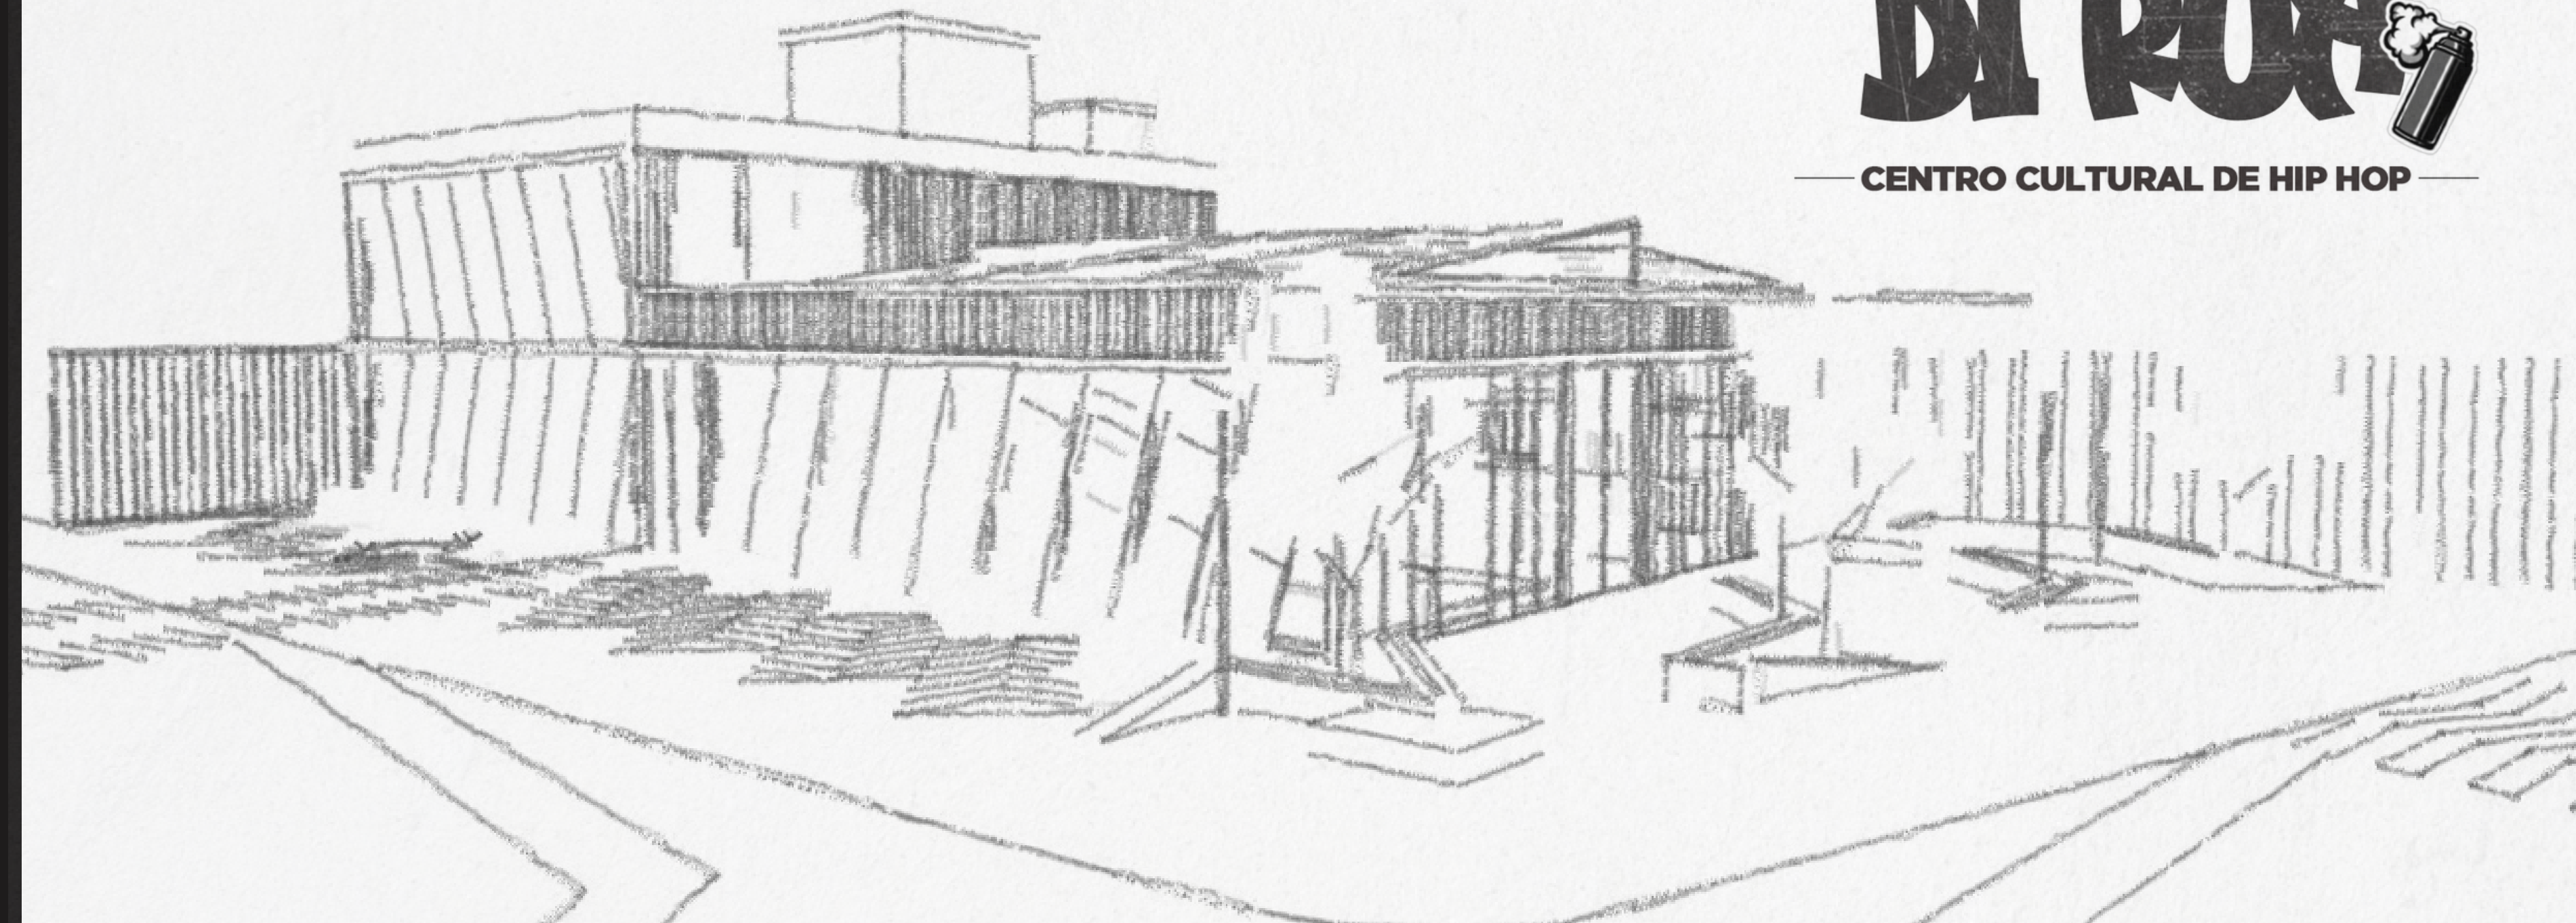

DI RUA

— CENTRO CULTURAL DE HIP HOP —