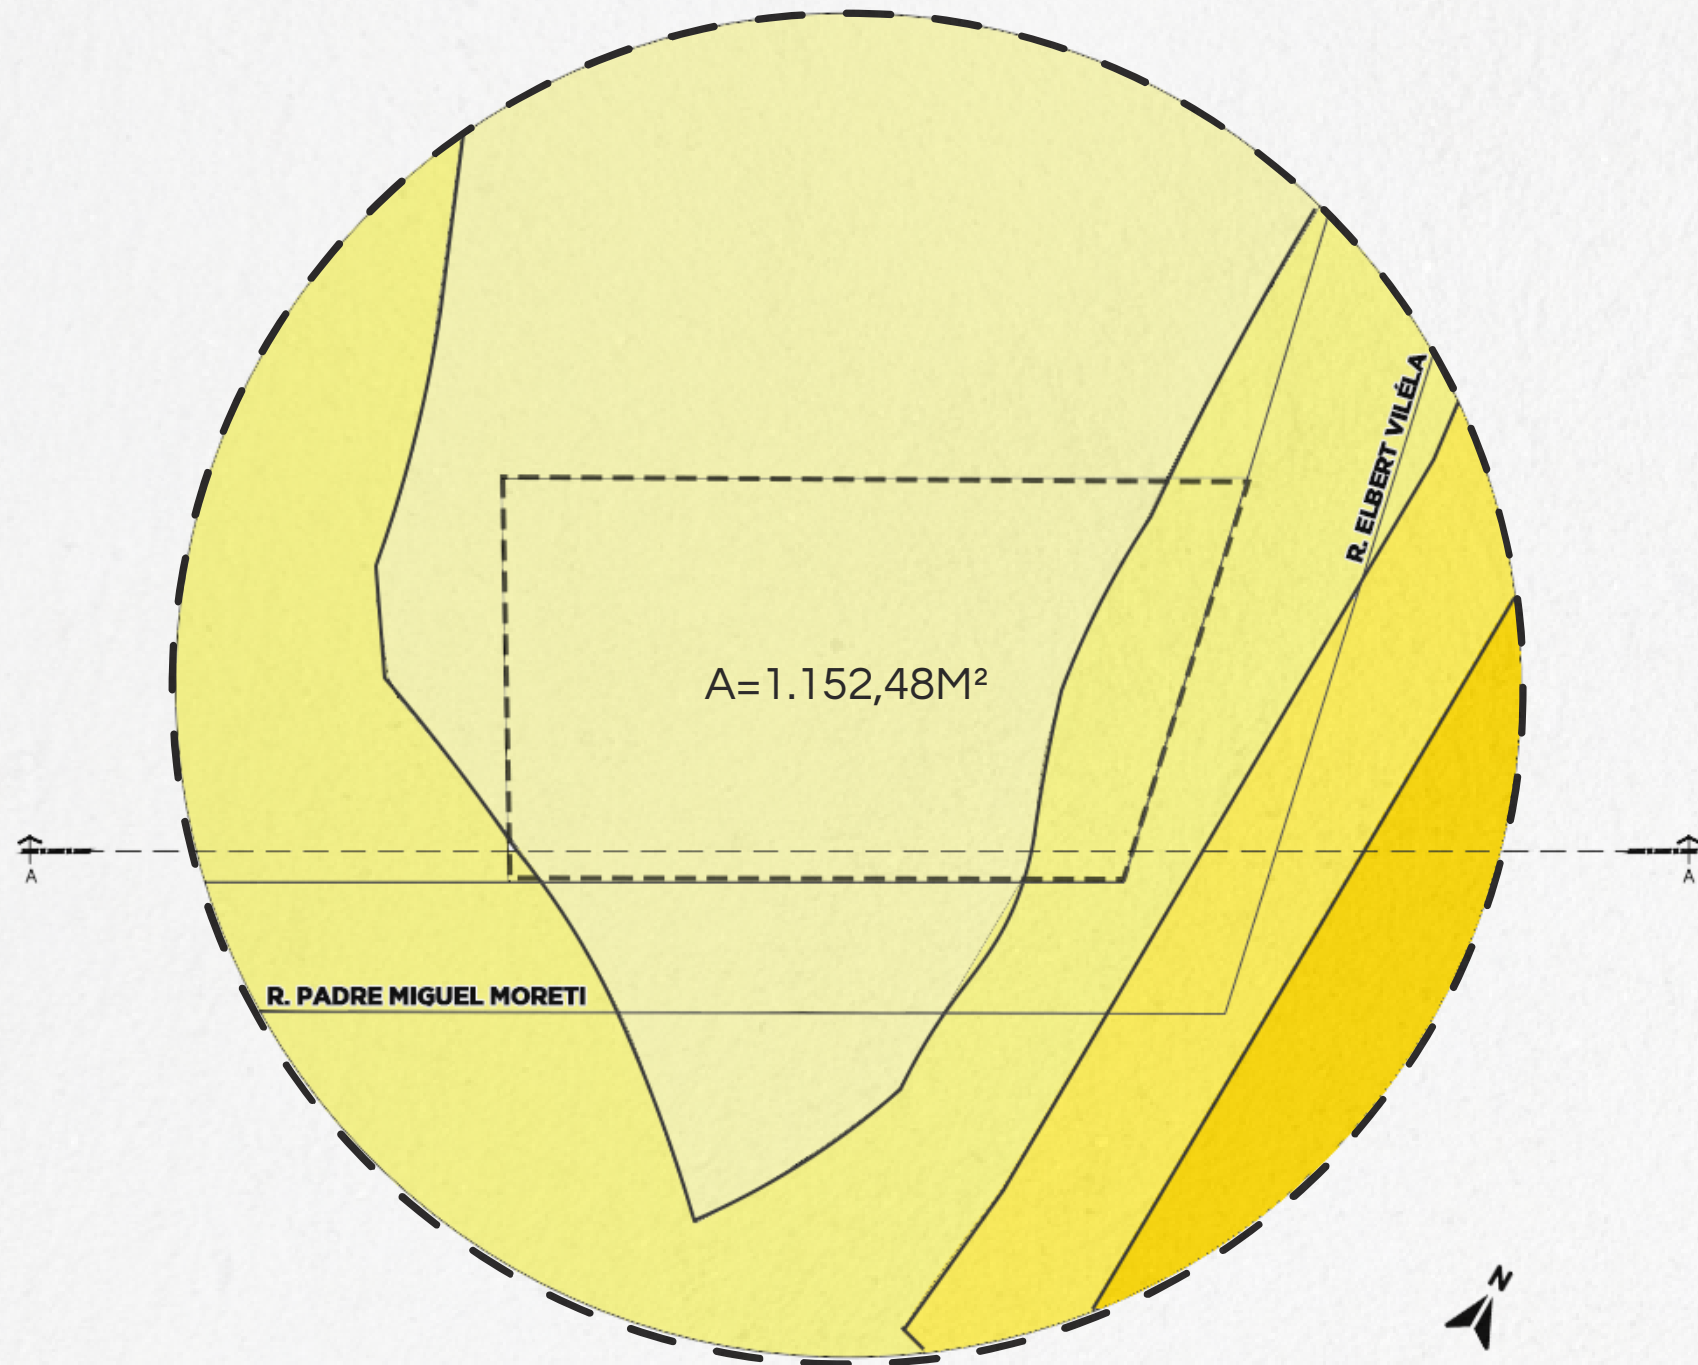

O TERRENO ESCOLHIDO SE INSERE EM UMA
ÁREA PREDOMINANTEMENTE RESIDENCIAL COM NO MÁXIMO 3 GABARITOS
ALÉM DISSO, O MESMO FICA PRÓXIMO A UMA AVENIDA ONDE SE
CONCENTRAM GRANDES TIPOS DE COMÉRCIOS

O LOTE POSSUI UMA ÁREA TOTAL DE
1.152,48M² E SE LOCALIZA ENTRE AS
RUAS PADRE MIGUEL MORETI E ELBERT
VILÉLA, NO BAIRRO CENTENÁRIO, NA
CIDADE DE LAVRAS MINAS GERAIS.

LOCALIZAÇÃO

● ÁREA PROJETUAL

FONTE: GOOGLE EARTH, 2022

CONEXÕES

CONCEITO

FACHADA ATIVA

CONCRETO, VIDRO, AÇO

CONTEINER

CONDICIONANTES BIOCLIMÁTICAS

7.5M

LEGENDA

4M	
3M	
2M	
1M	

PERFIL DA ÁREA DEMARCADA NO CORTE AA

FONTE: AUTORA, 2022

TOPOGRAFIA

PÚBLICO