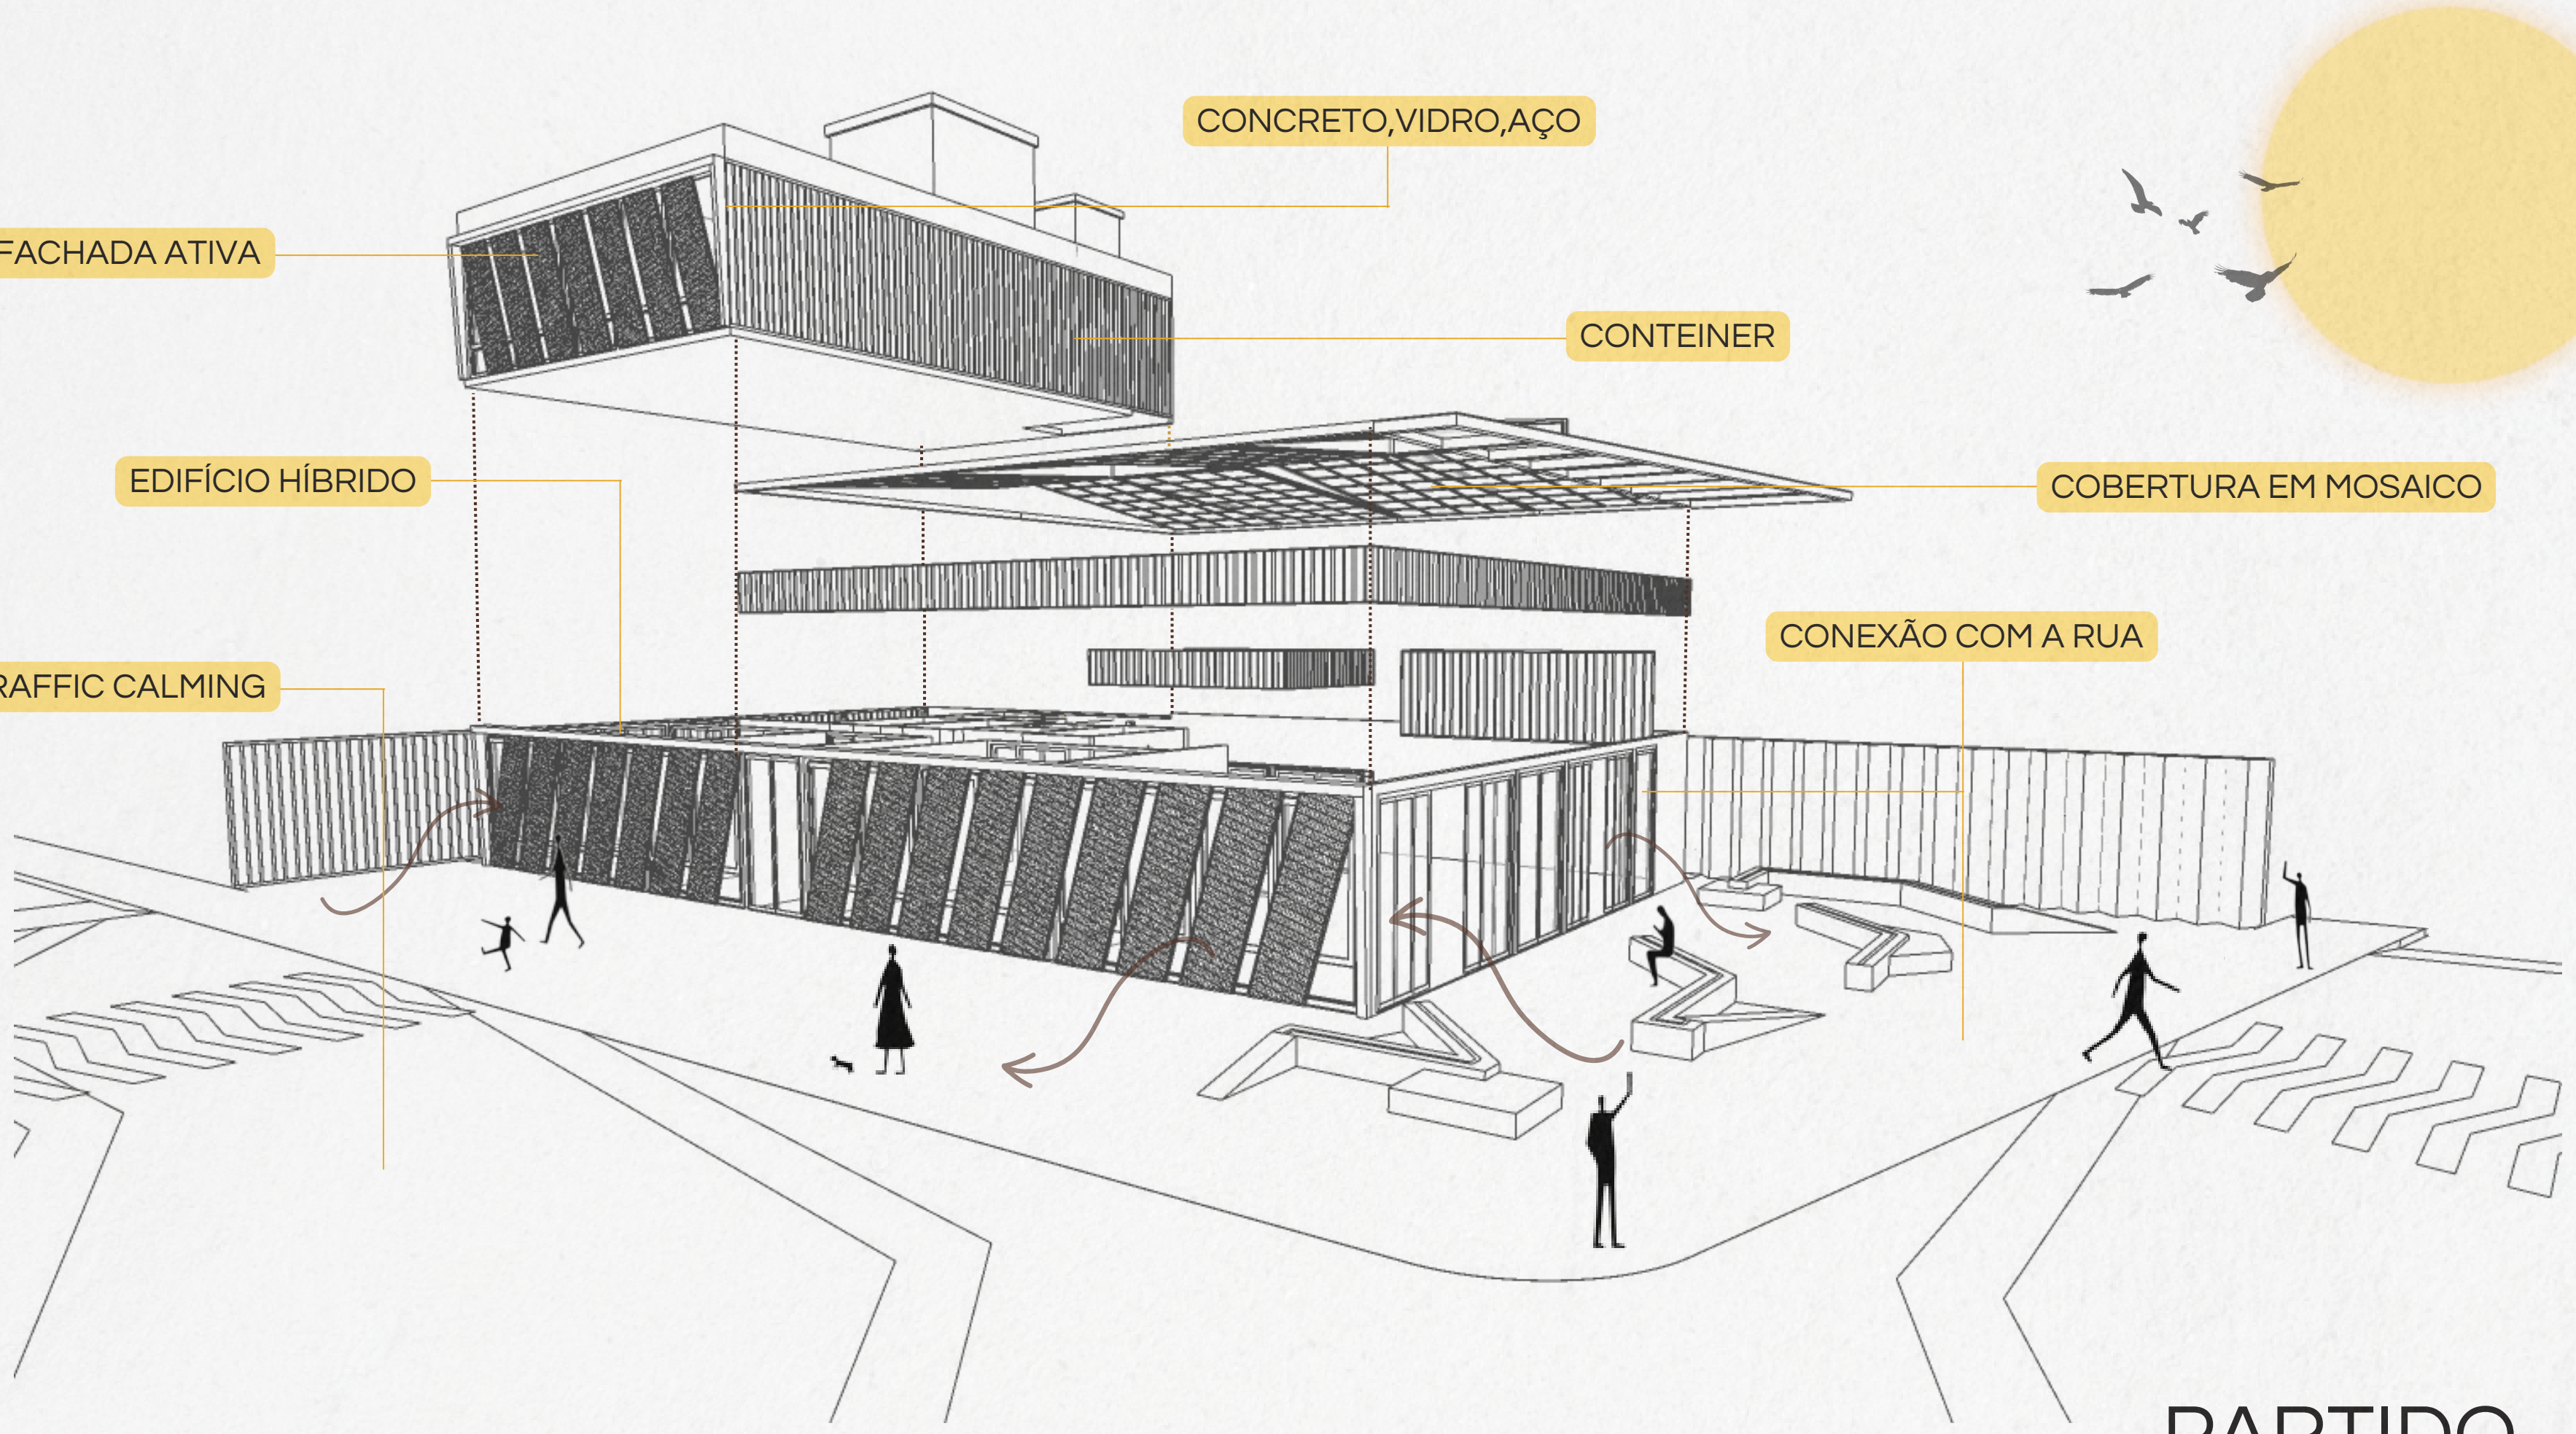

O TERRENO ESCOLHIDO SE INSERE EM UMA
ÁREA PREDOMINANTEMENTE RESIDENCIAL COM NO MÁXIMO 3 GABARITOS
ALÉM DISSO, O MESMO FICA PRÓXIMO A UMA AVENIDA ONDE SE
CONCENTRAM GRANDES TIPOS DE COMÉRCIOS

O LOTE POSSUI UMA ÁREA TOTAL DE
1.152,48M² E SE LOCALIZA ENTRE AS
RUAS PADRE MIGUEL MORETI E ELBERT
VILÉLA, NO BAIRRO CENTENÁRIO, NA
CIDADE DE LAVRAS MINAS GERAIS.

LOCALIZAÇÃO

● ÁREA PROJETUAL

FONTE: GOOGLE EARTH, 2022

CONEXÕES

CONCEITO

FACHADA ATIVA

CONCRETO, VIDRO, AÇO

CONTEINER

EDIFÍCIO HÍBRIDO

COBERTURA EM MOSAICO

TRAFFIC CALMING

CONEXÃO COM A RUA

PARTIDO

QUANTIDADE DE PESSOAS

100 PESSOAS

10 FUNCIONÁRIOS

ESTACIONAMENTO
PRACINHA

SEMI-PÚBLICO

SANITÁRIOS
SALA DE EXPOSIÇÃO
PÁTIO
ATÊLIE DE COSTURA
SALA DE DANÇA
OFICINA DE GRAFITE
ESPAÇO EXPRESSARTE
ESTÚDIO DE GRAVAÇÃO
CABINE DE GRAVAÇÃO
ESTÚDIO PODCAST
ESPAÇO DE CONVIVÊNCIA
ÁREA DE DESCANSO
LANCHONETE