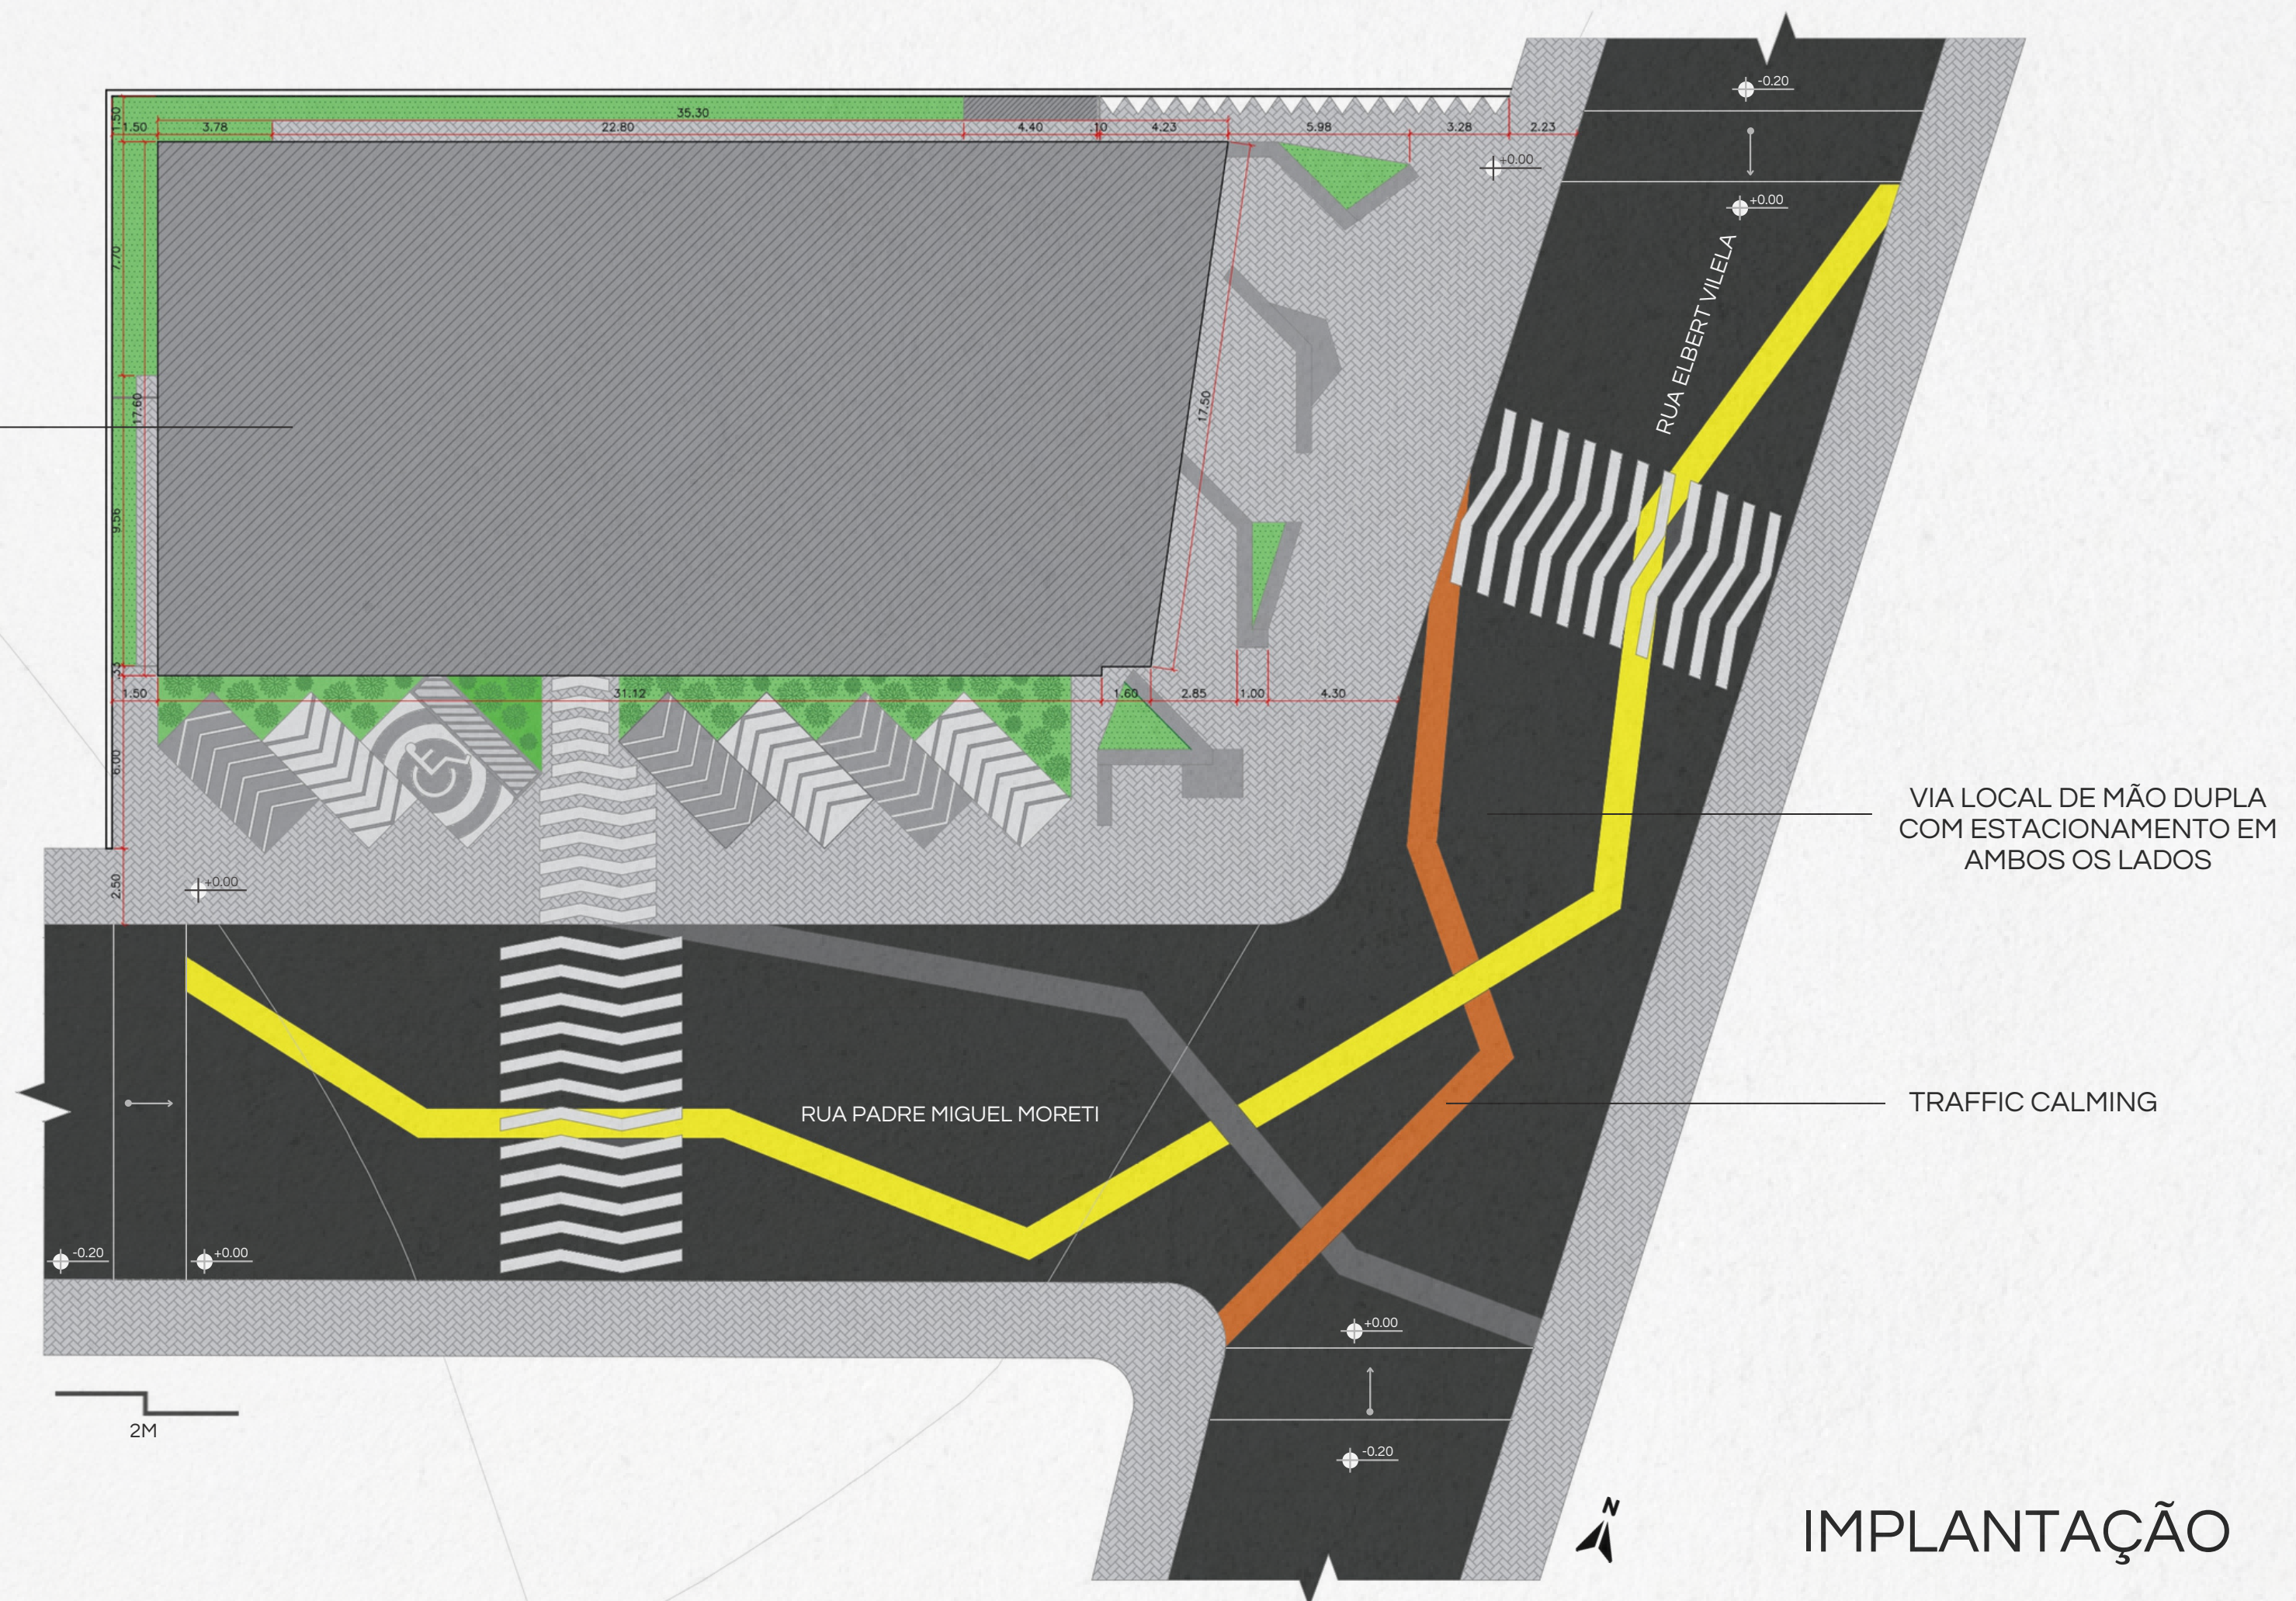

O TERRENO ESCOLHIDO SE INSERE EM UMA
ÁREA PREDOMINANTEMENTE RESIDENCIAL COM NO MÁXIMO 3 GABARITOS
ALÉM DISSO, O MESMO FICA PRÓXIMO A UMA AVENIDA ONDE SE
CONCENTRAM GRANDES TIPOS DE COMÉRCIOS

O LOTE POSSUI UMA ÁREA TOTAL DE
1.152,48M² E SE LOCALIZA ENTRE AS
RUAS PADRE MIGUEL MORETI E ELBERT
VILÉLA, NO BAIRRO CENTENÁRIO, NA
CIDADE DE LAVRAS MINAS GERAIS.

PRIMEIRO PAVIMENTO

LEGENDA

- PRIVADO
- SEMI-PÚBLICO
- PÚBLICO
- CIRCULAÇÃO
- CIRCULAÇÃO VERTICAL

SETORIZAÇÃO

EDIFICAÇÃO

VIA LOCAL DE MÃO DUPLA
COM ESTACIONAMENTO EM
AMBOS OS LADOS

TRAFFIC CALMING

LEGENDA

- ÁREA TERRENO: 1.152,48M²
- ÁREA CONSTRUÍDA: 689,48M²
- ÁREA PERMEÁVEL TOTAL: 323,57M²
- GRAMA 100%: 101,24M²
- PISO INTERTRAVADO 80%: 222,33M²

IMPLANTAÇÃO

LEGENDA

- 1 PRACINHA
- 2 ESTACIONAMENTO
- 3 ESPAÇO EXPRESSARTE
- 4 SALA DE DANÇA
- 5 ATELIÊ DE COSTURA
- 6 OFICINA DE GRAFITE
- 7 ÁREA DE DESCANSO FUNCIONÁRIOS
- 8 DEPÓSITO
- 9 DML
- 10 SANITÁRIO FEMININO
- 11 SANITÁRIO MASCULINO
- 12 SANITÁRIO PCD FEMININO
- 13 SANITÁRIO PCD MASCULINO
- 14 SECRETARIA
- 15 SALA DE EXPOSIÇÃO
- 16 PÁTIO
- 17 LANCHONETE
- 18 ÁREA DE DESCANSO
- 19 ELEVADOR
- 20 ESCADA
- 21 LIXO
- 22 GÁS
- ▲ ACESSOS PRINCIPAIS
- ▲ ACESSO FUNCIONÁRIOS