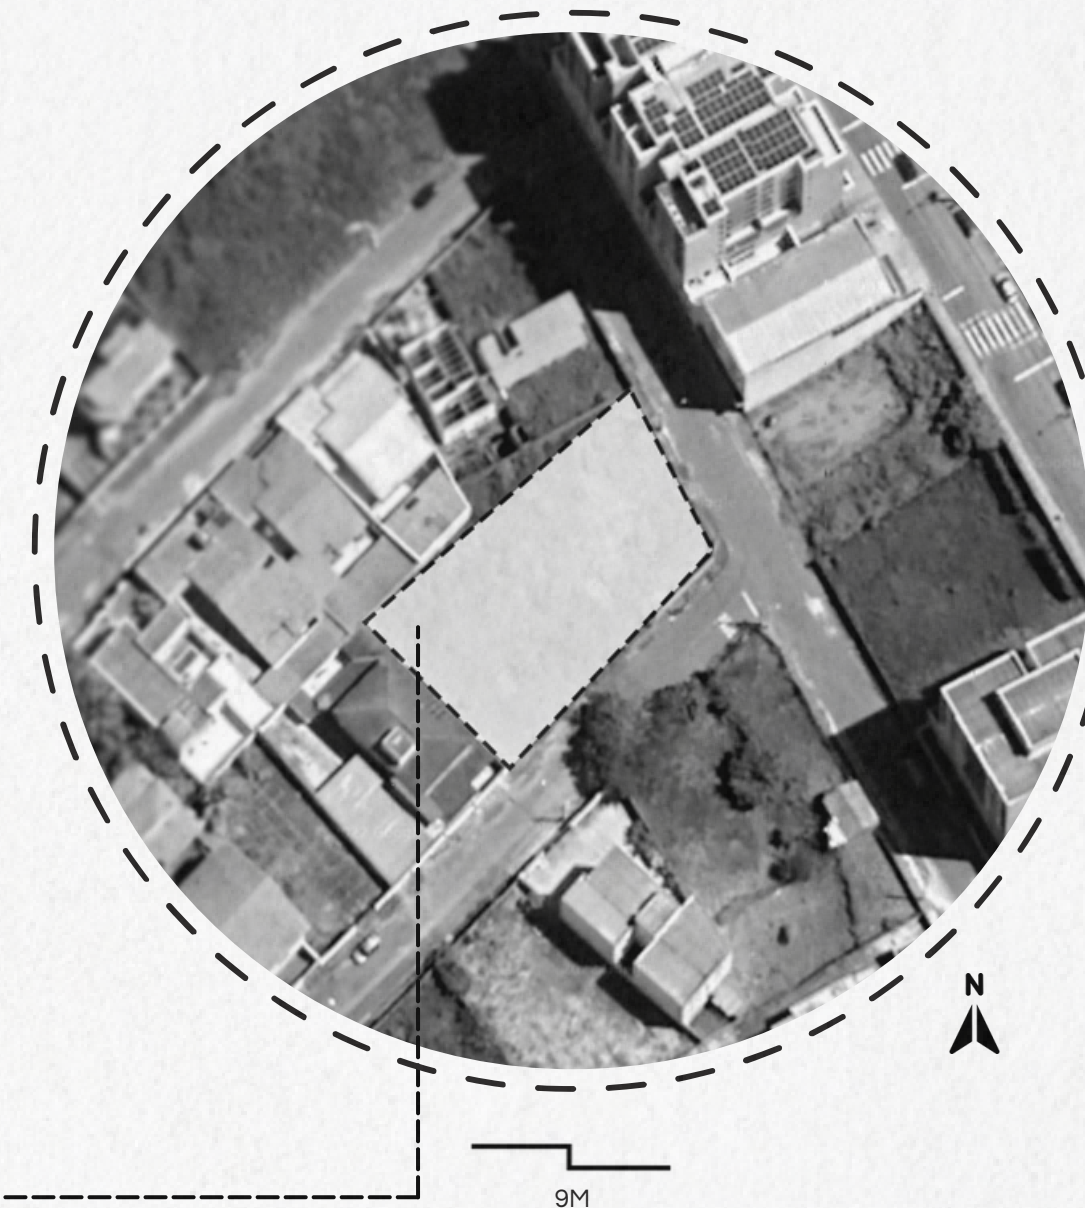

O TERRENO ESCOLHIDO SE INSERE EM UMA
ÁREA PREDOMINANTEMENTE RESIDENCIAL COM NO MÁXIMO 3 GABARITOS
ALÉM DISSO, O MESMO FICA PRÓXIMO A UMA AVENIDA ONDE SE
CONCENTRAM GRANDES TIPOS DE COMÉRCIOS

O LOTE POSSUI UMA ÁREA TOTAL DE
1.152,48M² E SE LOCALIZA ENTRE AS
RUAS PADRE MIGUEL MORETI E ELBERT
VILÉLA, NO BAIRRO CENTENÁRIO, NA
CIDADE DE LAVRAS MINAS GERAIS.

LOCALIZAÇÃO

● ÁREA PROJETUAL

FONTE: GOOGLE EARTH, 2022

CONEXÕES

CONCEITO

FACHADA ATIVA

CONCRETO, VIDRO, AÇO

CONTEINER